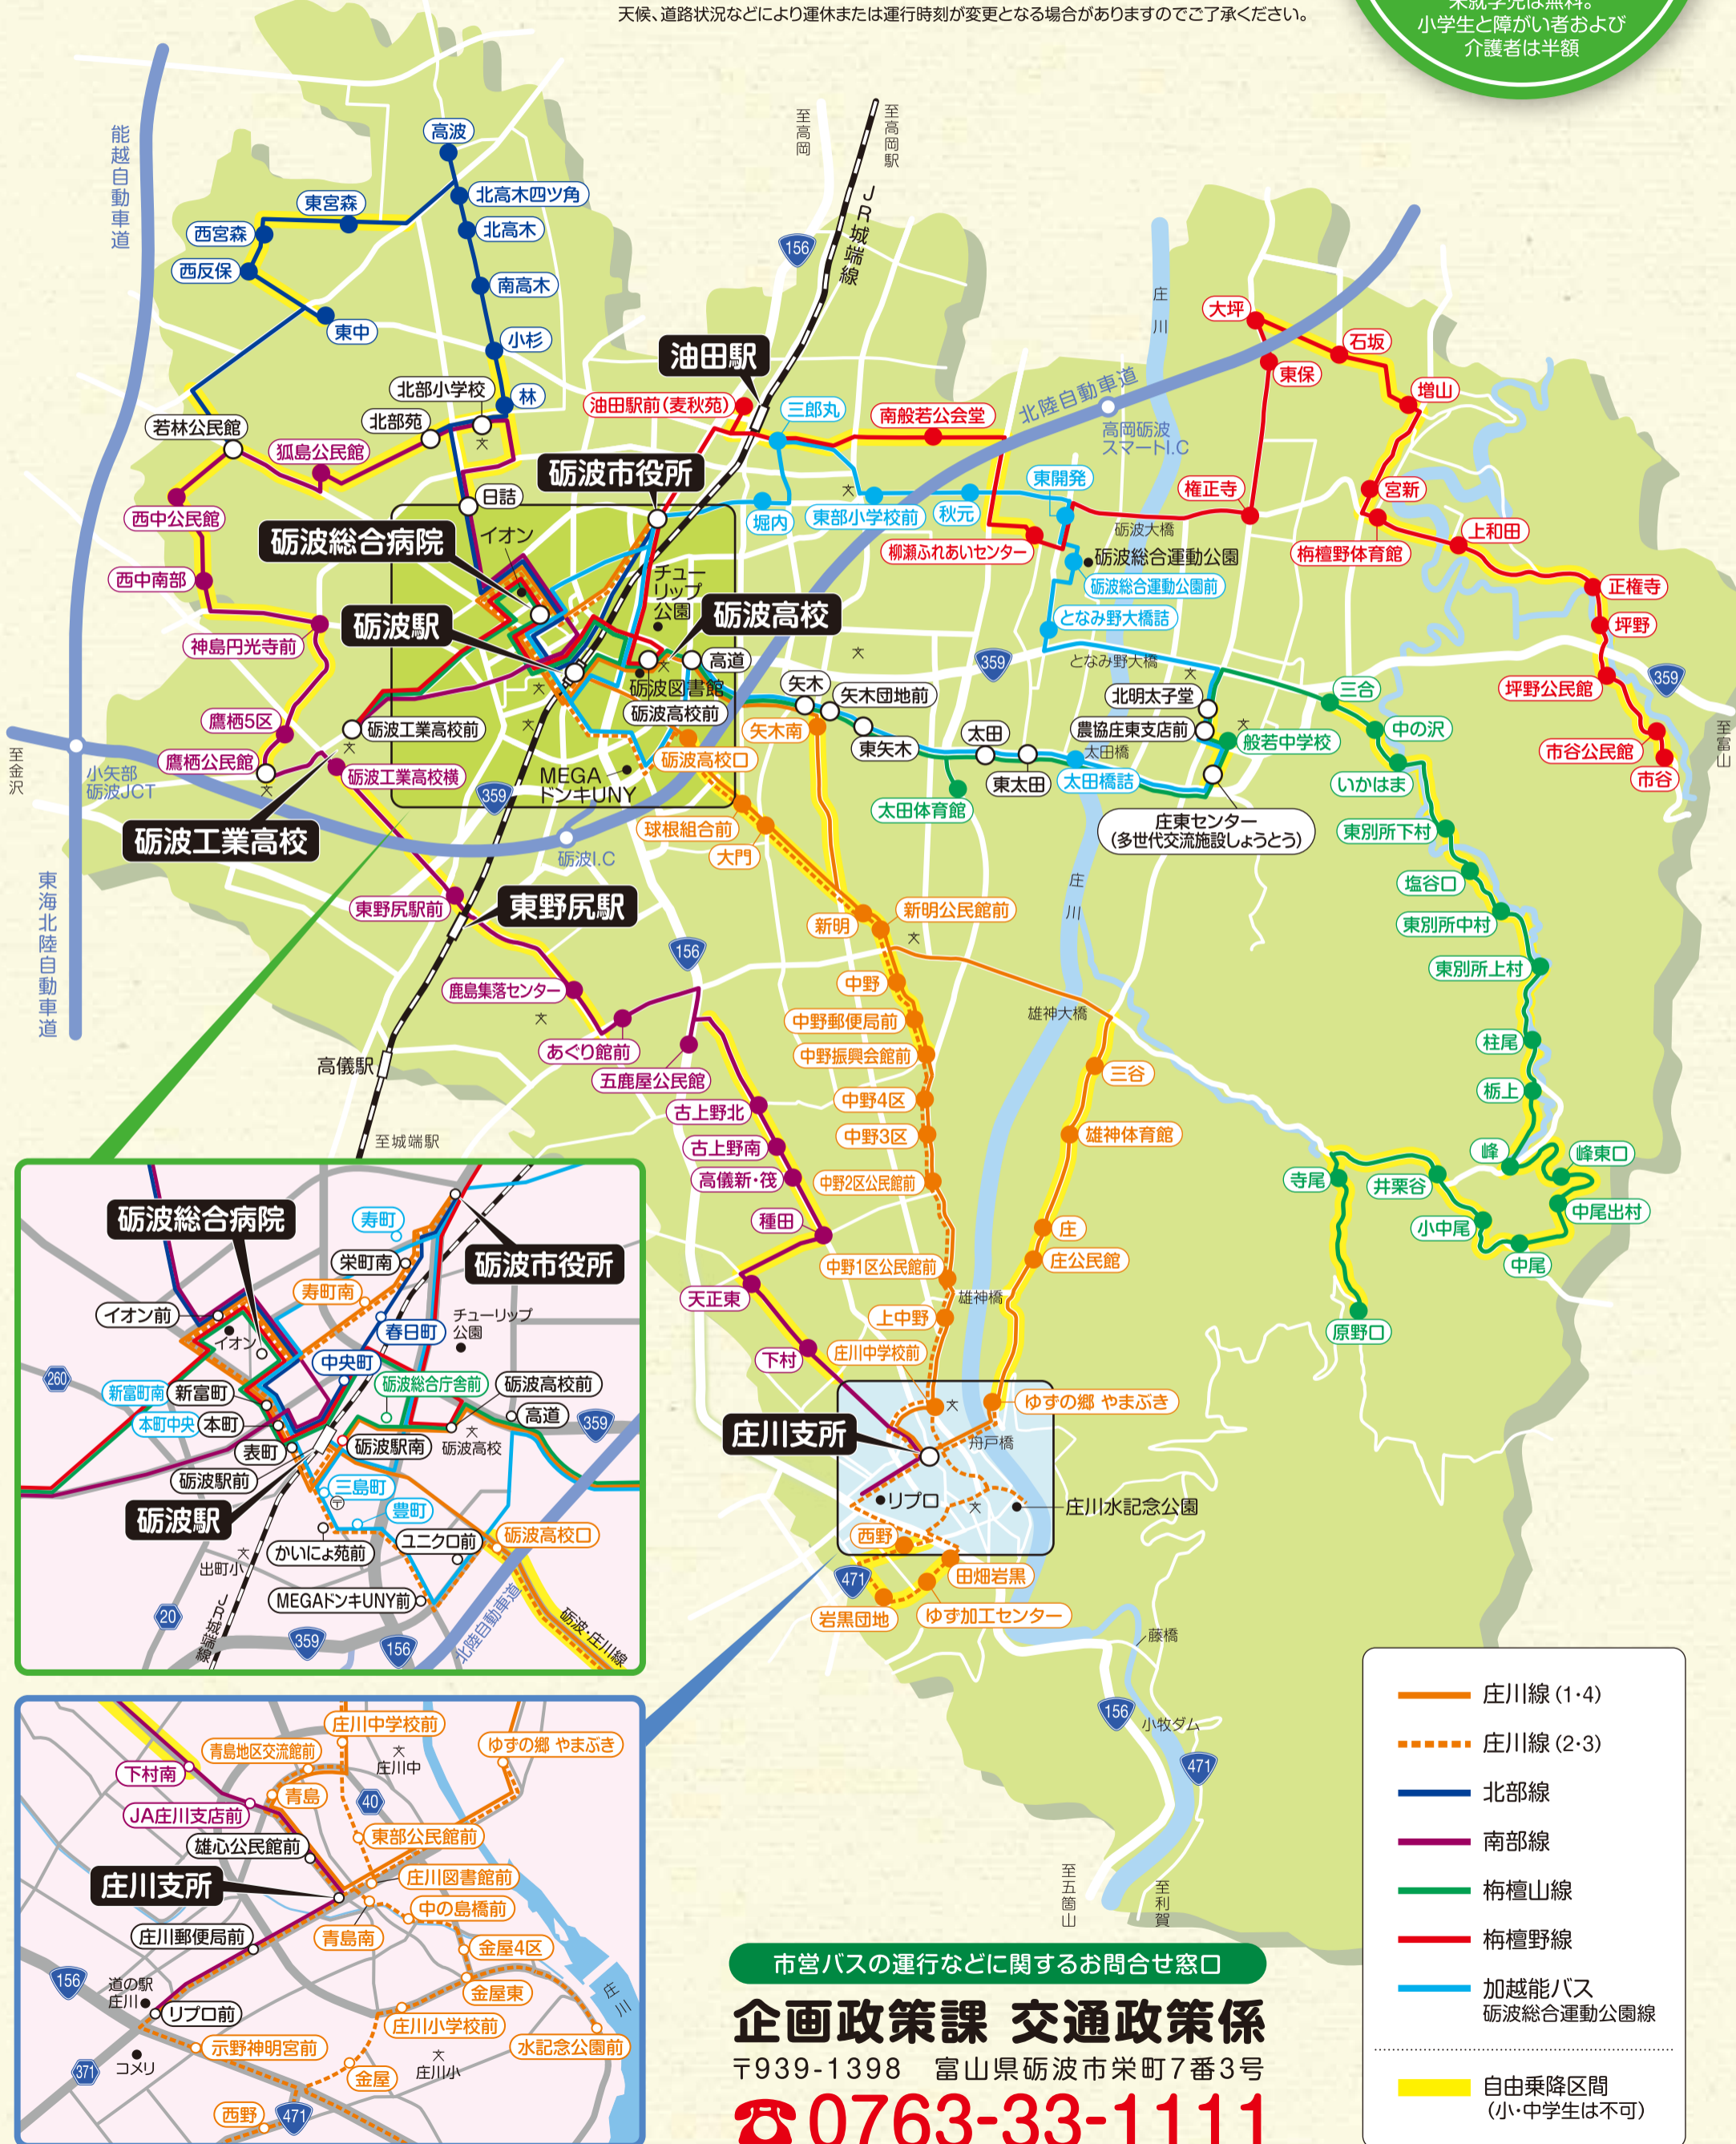

保存版

TONAMI CITY BUS

砺波市営バス

運行路線図

令和8年3月発行

市営バス
運賃:乗車1回

200円

未就学児は無料。
小学生と障がい者および
介護者は半額

天候、道路状況などにより運休または運行時刻が変更となる場合がありますのでご了承ください。

市営バスの運行などに関するお問合せ窓口

企画政策課 交通政策係

〒939-1398 富山県砺波市栄町7番3号

☎0763-33-1111

- 庄川線 (1・4)
- - - 庄川線 (2・3)
- 北部線
- 南部線
- 梅檀山線
- 梅檀野線
- 加越能バス
砺波総合運動公園線

自由乗降区間
(小・中学生は不可)

庄川線

北部線

停留所	第1便	第2便	停留所	第3便
若林公民館	6:50	—	砺波市役所前	15:46
東中	—	7:35	栄町南	15:48
西反保	6:55	7:36	春日町	15:50
西宮森	6:56	7:37	中央町	15:52
東宮森	6:58	7:40	砺波駅前	15:53
高波	7:01	7:42	本町	15:54
北高木四ツ角	7:02	7:43	新富町	15:55
北高木	7:03	7:45	砺波総合病院前	15:57
南高木	7:04	7:46	イオン前	15:59
小杉	7:06	7:48	日詰	16:02
林	7:08	7:49	北部苑	16:05
北部小学校	7:09	7:51	北部小学校	16:07
北部苑	—	7:52	林	16:08
日詰	7:11	7:56	小杉	16:10
イオン前	7:14	7:58	南高木	16:12
砺波総合病院前	7:16	8:01	北高木	16:13
新富町	7:18	8:02	北高木四ツ角	16:14
本町	7:19	8:03	高波	16:15
砺波駅前	7:20	8:05	東宮森	16:18
中央町	—	8:07	西宮森	16:20
春日町	—	8:09	西反保	16:22
栄町南	—	8:11	東中	16:23
砺波市役所前	—	8:12		

自由乗降区間について

路線図上の黄線箇所 で自由に乗降できます。

ただし、交差点、横断歩道、踏切付近、カーブなど、安全上問題のある場合は、停車できませんのでご注意ください。

小学生・中学生は自由乗降ができないため、バス停での乗降をお願いします。

自由乗降区間での「乗り」「降り」の方法

乗車のとき

道路の左側で待機し、バスに向かって、**はっきりと手を挙げて**お待ちください。

降車のとき