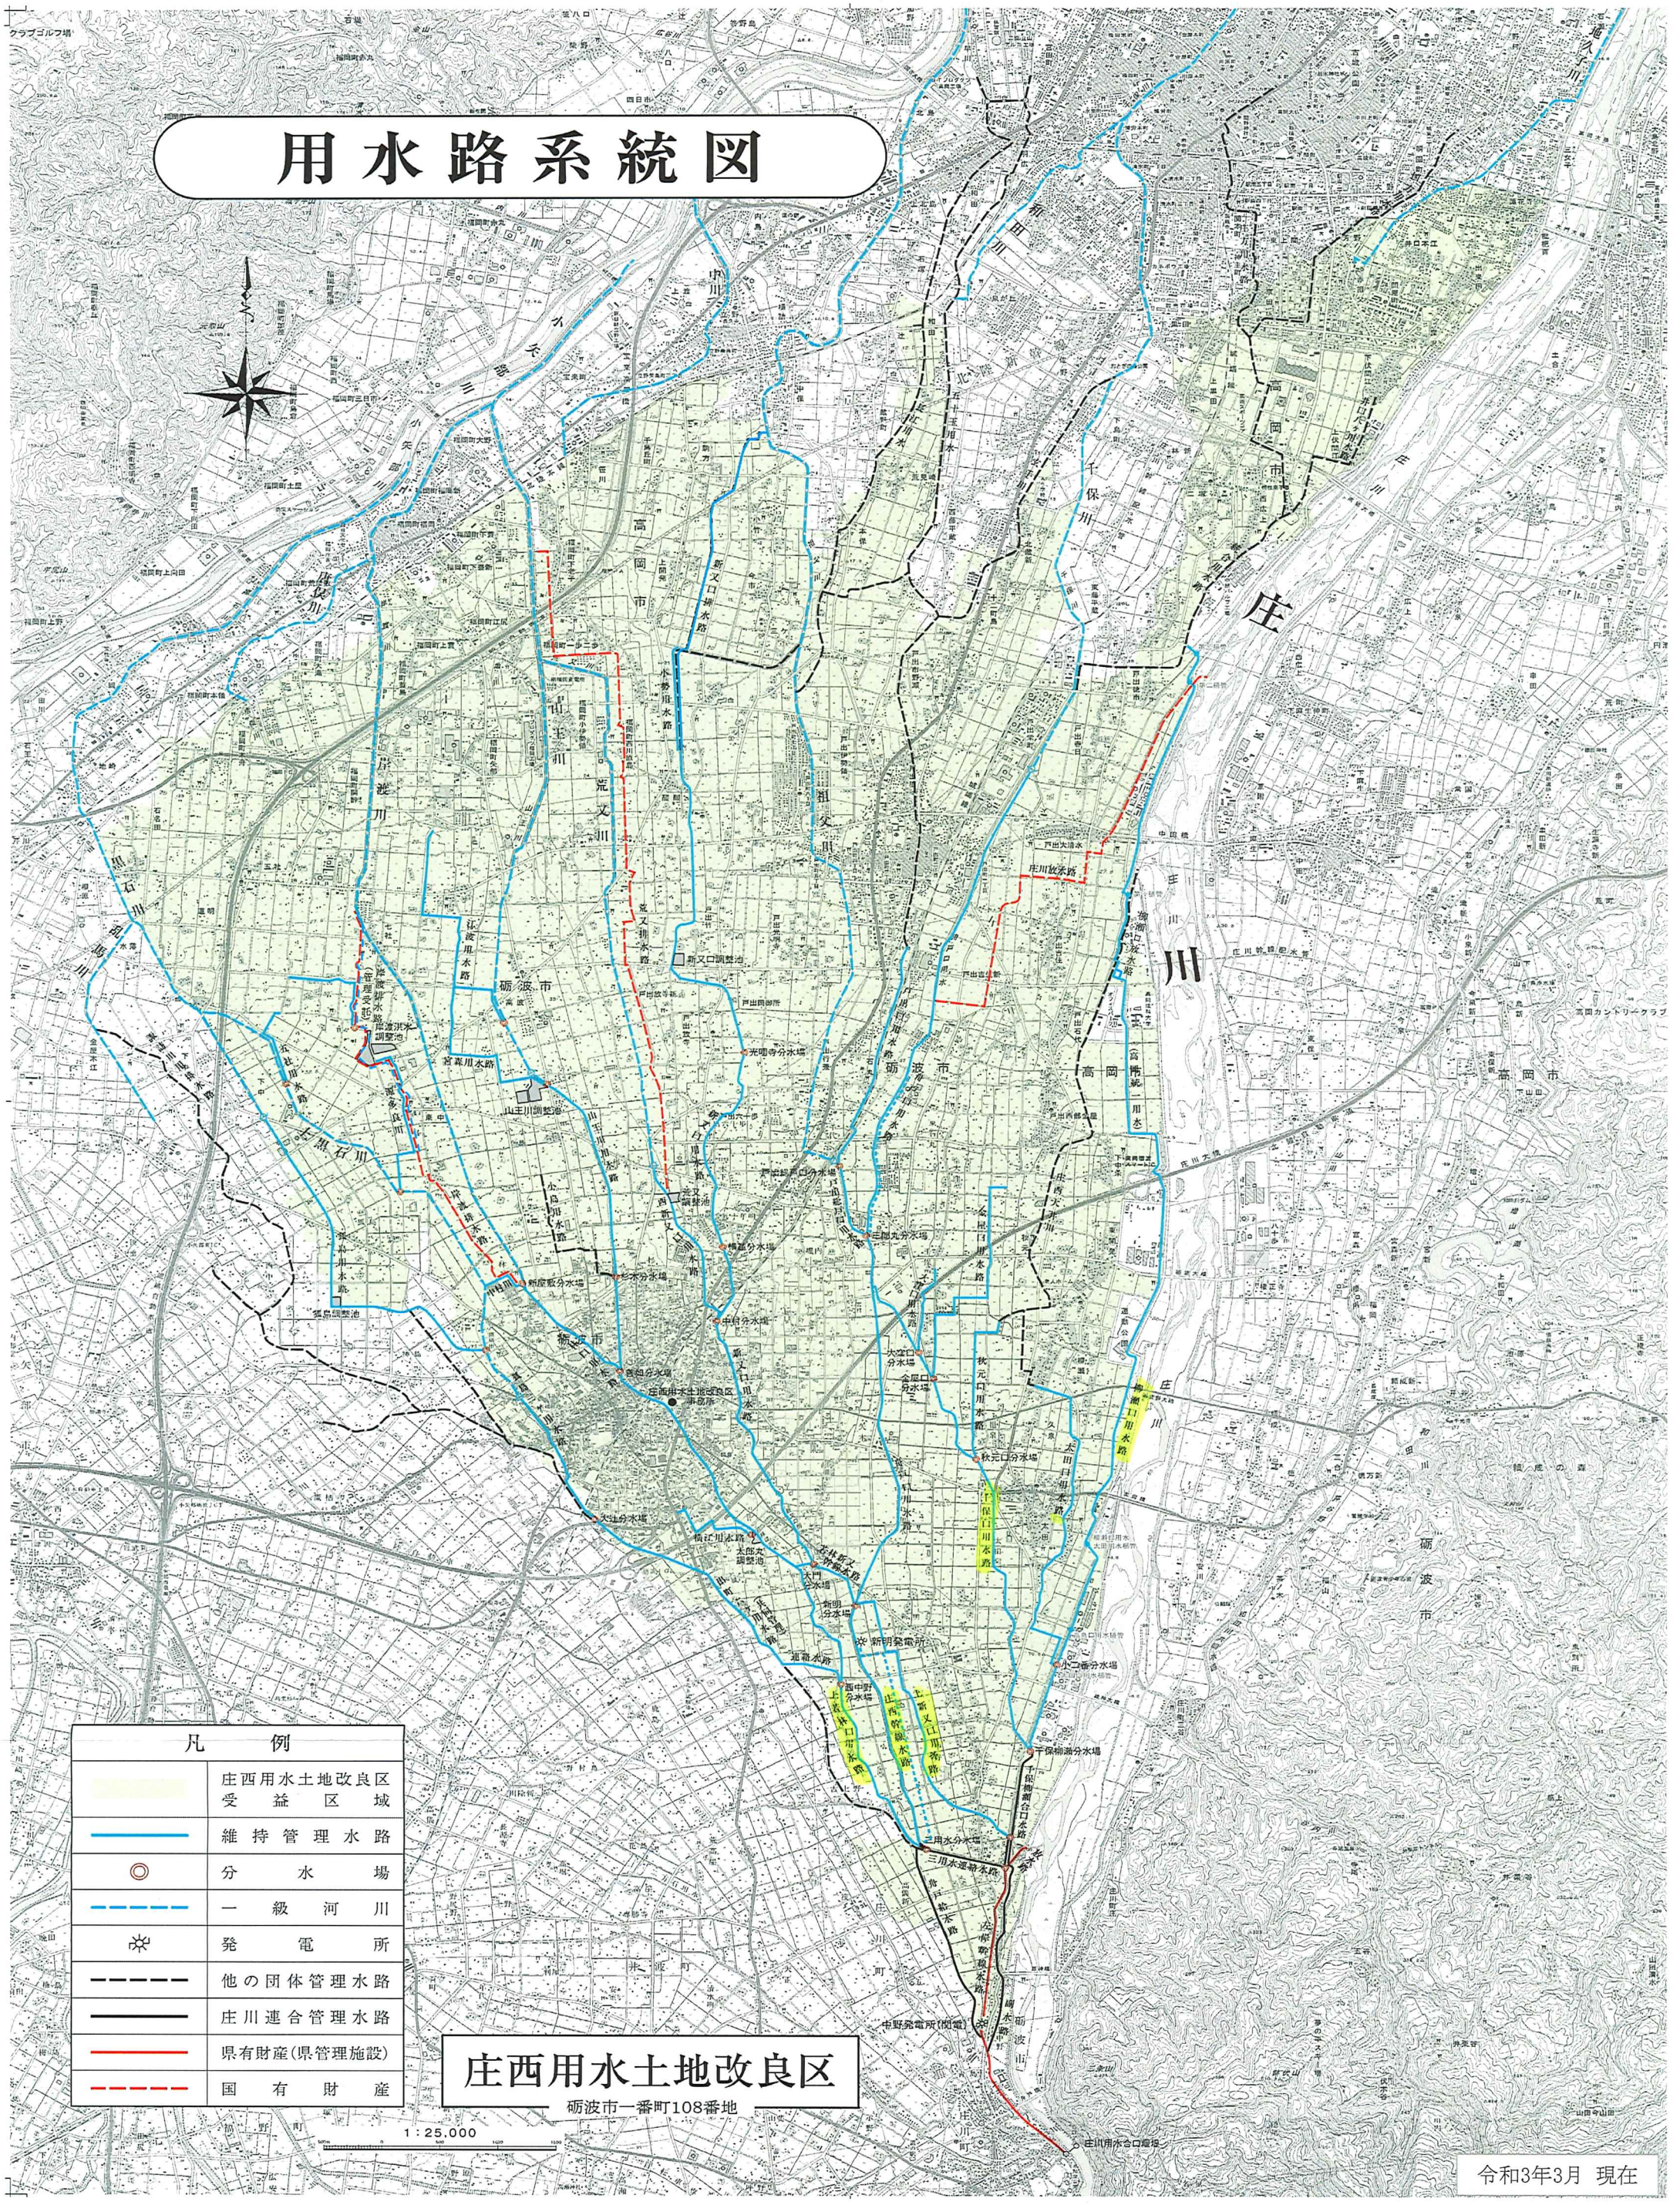

# 用水路系統図

**庄西用水土地改良区**  
砺波市一番町108番地

1 : 25,000

令和3年3月 現在