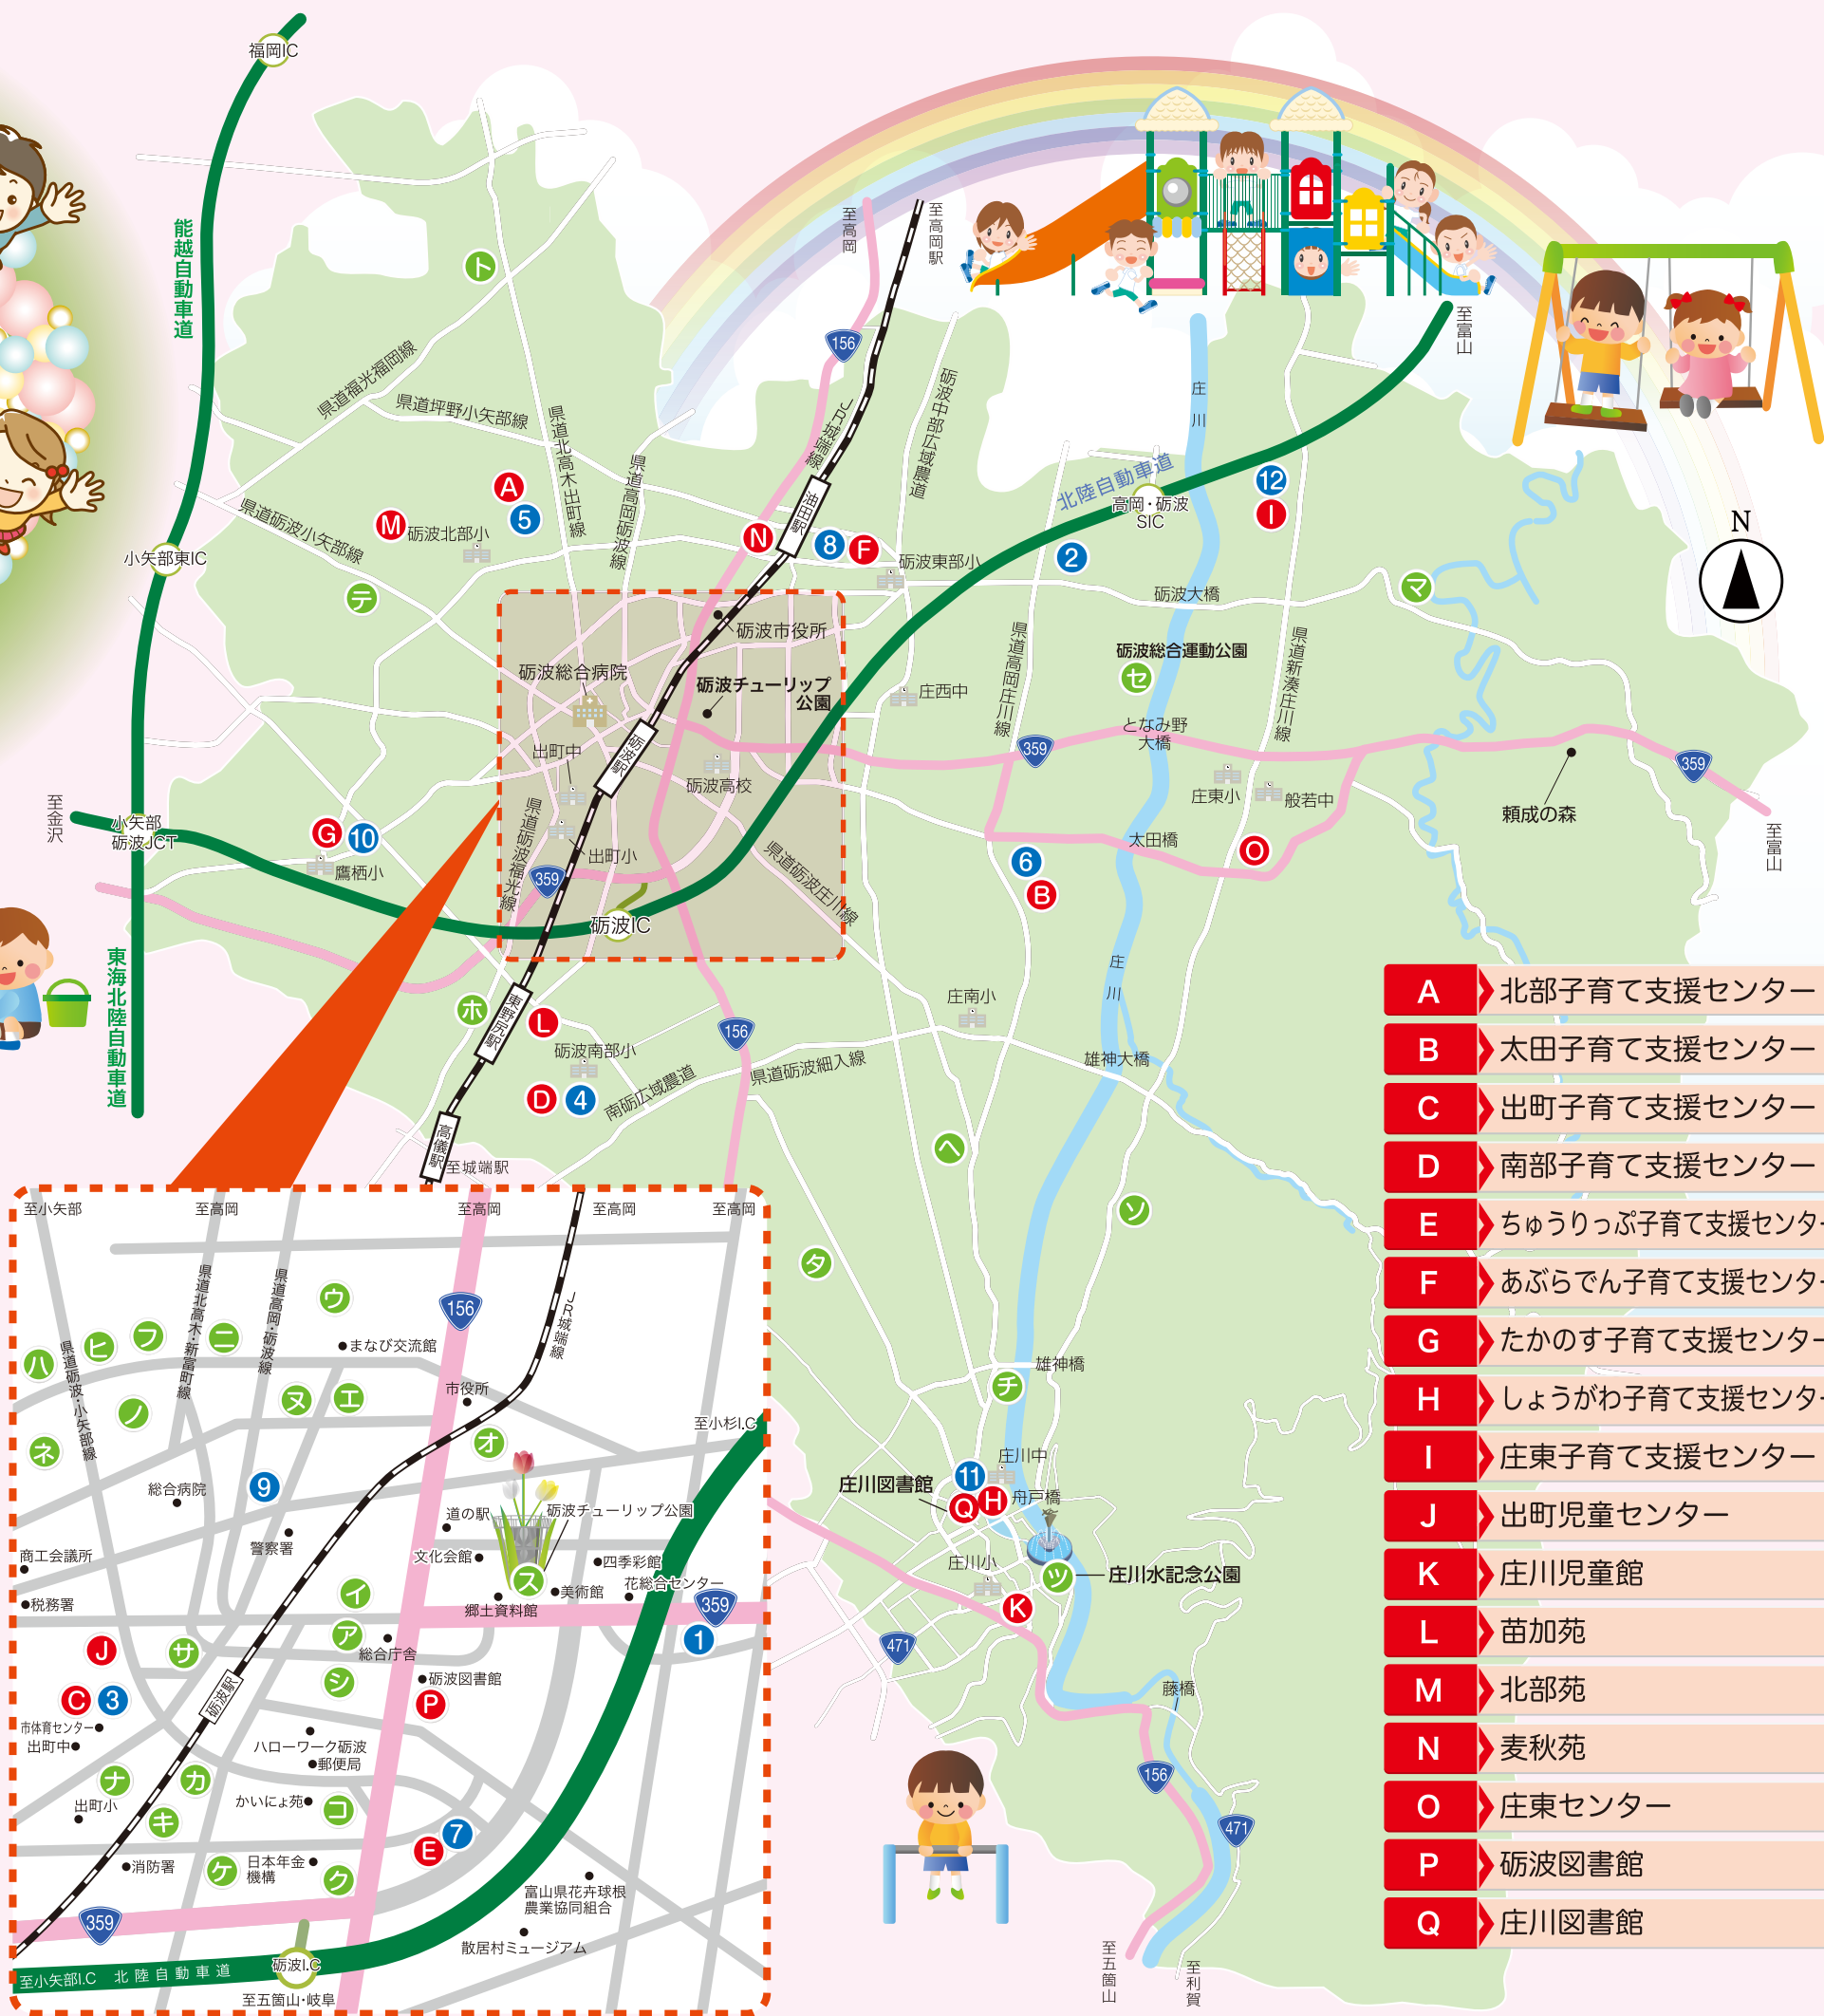

子育て支援 ガイド マップ

- 1 ▶ 庄下保育所
- 2 ▶ 東部保育所
- 3 ▶ 出町認定こども園
- 4 ▶ 南部認定こども園
- 5 ▶ 北部認定こども園
- 6 ▶ 太田認定こども園
- 7 ▶ ちゅうりっぷ認定こども園 (私立)
- 8 ▶ あぶらでん認定こども園 (私立)
- 9 ▶ 認定こども園出町青葉幼稚園 (私立)
- 10 ▶ たかのす認定こども園 (私立)
- 11 ▶ しょうがわ認定こども園 (私立)
- 12 ▶ 庄東認定こども園 (私立)

- A ▶ 北部子育て支援センター
- B ▶ 太田子育て支援センター
- C ▶ 出町子育て支援センター
- D ▶ 南部子育て支援センター
- E ▶ ちゅうりっぷ子育て支援センター
- F ▶ あぶらでん子育て支援センター
- G ▶ たかのす子育て支援センター
- H ▶ しょうがわ子育て支援センター
- I ▶ 庄東子育て支援センター
- J ▶ 出町児童センター
- K ▶ 庄川児童館
- L ▶ 苗加苑
- M ▶ 北部苑
- N ▶ 麦秋苑
- O ▶ 庄東センター
- P ▶ 砺波図書館
- Q ▶ 庄川図書館

- ア ▶ 鍋島わんぱく公園
- イ ▶ 鍋島ことぶき公園
- ウ ▶ 築山公園
- エ ▶ 則安島公園
- オ ▶ 花の森公園
- カ ▶ 三島町ふれあい公園
- キ ▶ 深江ひがし緑の公園
- ク ▶ 堂島わんぱく公園
- ケ ▶ 大辻憩いの公園
- コ ▶ 太郎丸ウエストパーク
- サ ▶ 木舟公園
- シ ▶ さんの川公園
- ス ▶ 砺波チューリップ公園
- セ ▶ 砺波総合運動公園
- ソ ▶ 雄神公園
- タ ▶ 種田公園
- チ ▶ 弁財天公園
- ツ ▶ 庄川水記念公園(舟戸公園)
- テ ▶ 若林公園
- ト ▶ 高波公園
- ナ ▶ 深江東島公園
- ニ ▶ やすらぎ公園
- ヌ ▶ まえかわ公園
- ネ ▶ 中神ふれあい公園
- ノ ▶ 東之島公園
- ハ ▶ 西之島公園
- ヒ ▶ 中之島公園
- フ ▶ 上作島公園
- ヘ ▶ 中野公園
- ホ ▶ 東野尻公園
- マ ▶ 梅檀野公園

※記載のある公園は遊具が設置され、1000㎡以上の公園です。