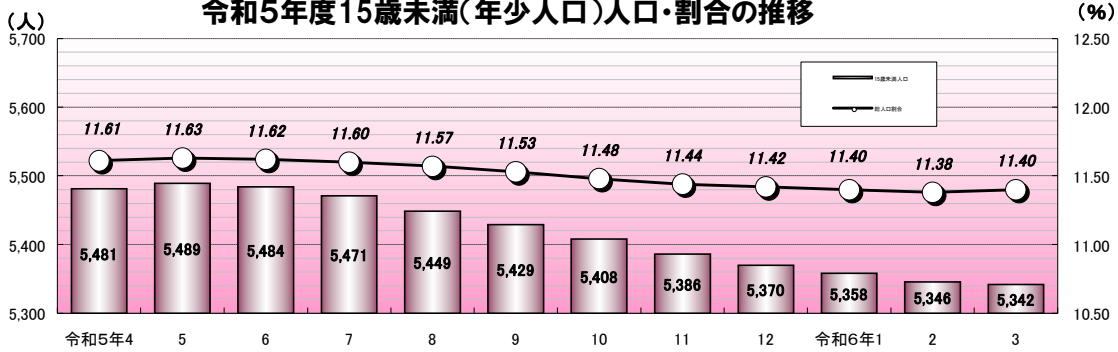

令和5年度年齢別人口の月別推移

令和5年度15歳未満(年少人口)人口・割合の推移

令和5年度15~64歳(生産年齢人口)人口・割合の推移

令和5年度65歳以上(老年人口)人口・割合の推移