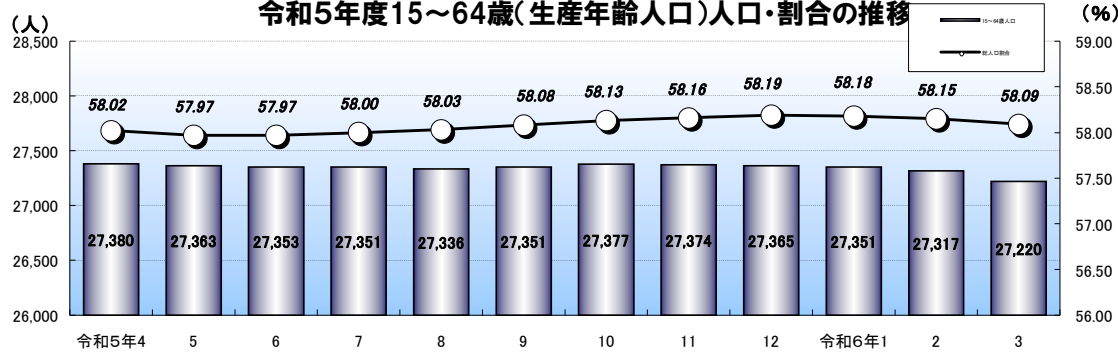

令和5年度年齢別人口の月別推移

令和5年度15歳未満(年少人口)人口・割合の推移

令和5年度15~64歳(生産年齢人口)人口・割合の推移

令和5年度65歳以上(老年人口)人口・割合の推移