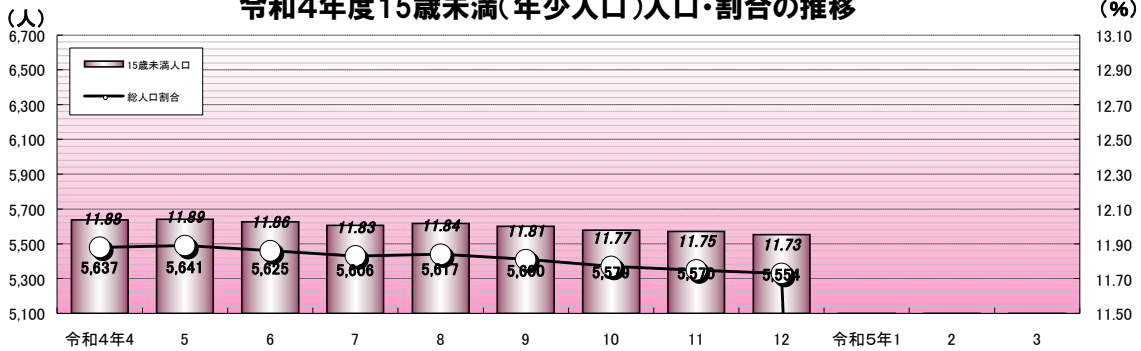

令和4年度年齢別人口の月別推移

(人)

令和4年度15歳未満(年少人口)人口・割合の推移

(%)

令和4年度15～64歳(生産年齢人口)人口・割合の推移

(%)

令和4年度65歳以上(老年人口)人口・割合の推移

(%)