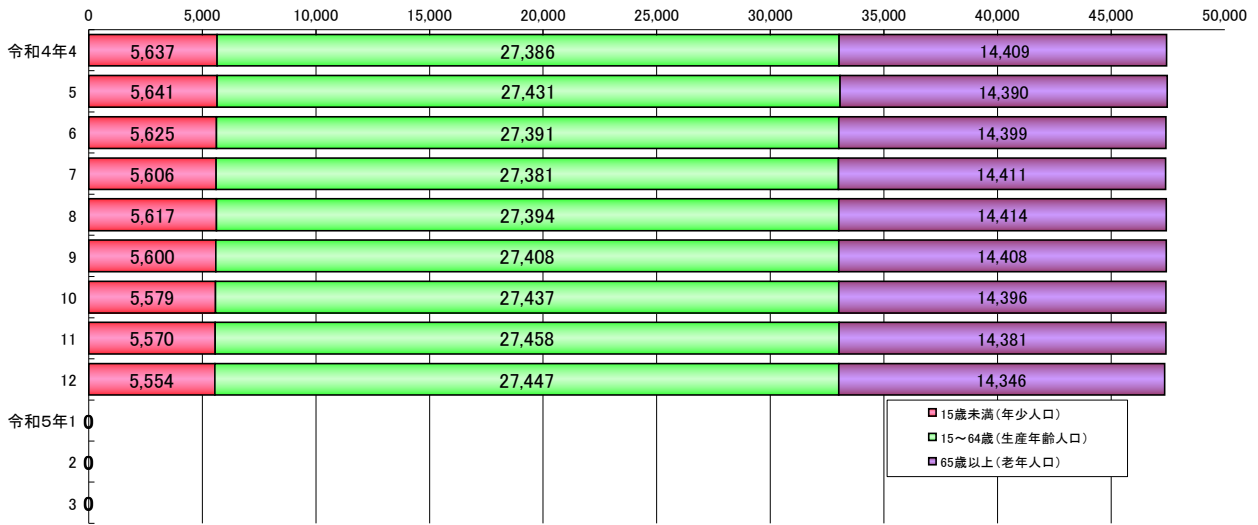

令和4年度年齢別人口の月別推移

(人)

令和4年度15歳未満(年少人口)人口・割合の推移

(%)

令和4年度15～64歳(生産年齢人口)人口・割合の推移

(%)

令和4年度65歳以上(老年人口)人口・割合の推移

(%)