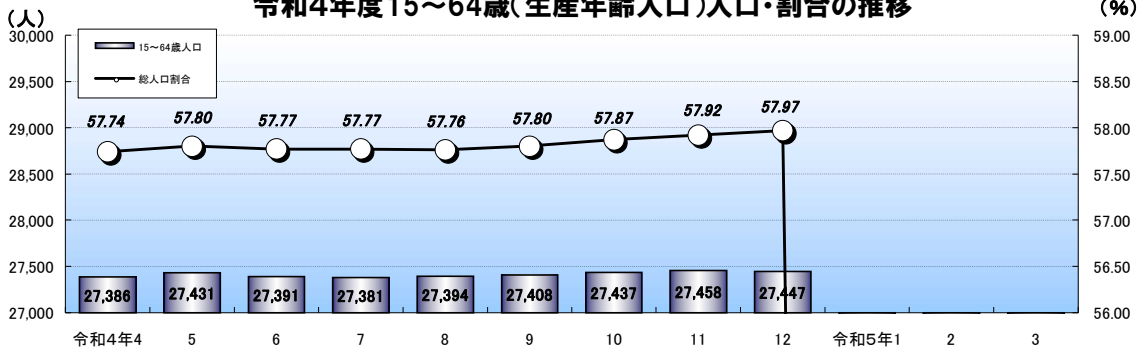

令和4年度年齢別人口の月別推移

(人)

令和4年度15歳未満(年少人口)人口・割合の推移

(%)

令和4年度15～64歳(生産年齢人口)人口・割合の推移

(%)

令和4年度65歳以上(老年人口)人口・割合の推移

(%)