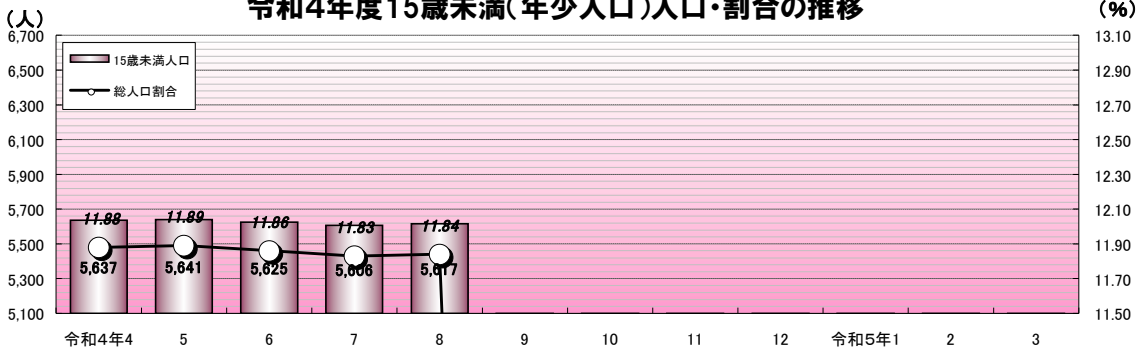

令和4年度年齢別人口の月別推移

(人)

令和4年度15歳未満(年少人口)人口・割合の推移

令和4年度15~64歳(生産年齢人口)人口・割合の推移

令和4年度65歳以上(老年人口)人口・割合の推移