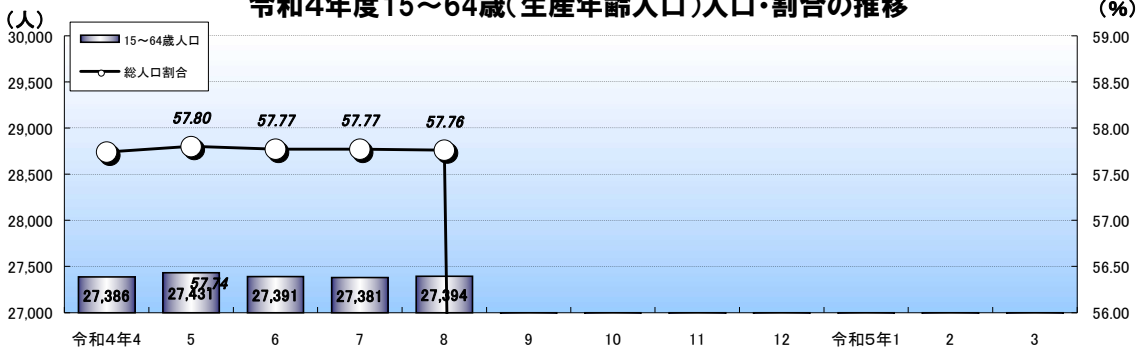

令和4年度年齢別人口の月別推移

(人)

令和4年度15歳未満(年少人口)人口・割合の推移

令和4年度15~64歳(生産年齢人口)人口・割合の推移

令和4年度65歳以上(老年人口)人口・割合の推移