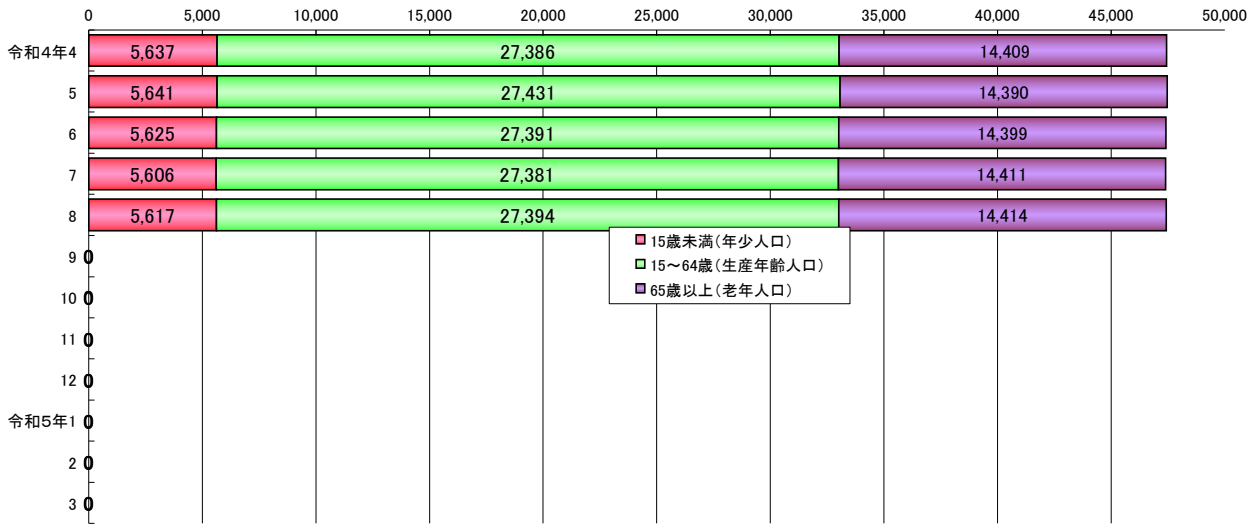

令和4年度年齢別人口の月別推移

(人)

令和4年度15歳未満(年少人口)人口・割合の推移

令和4年度15~64歳(生産年齢人口)人口・割合の推移

令和4年度65歳以上(老年人口)人口・割合の推移