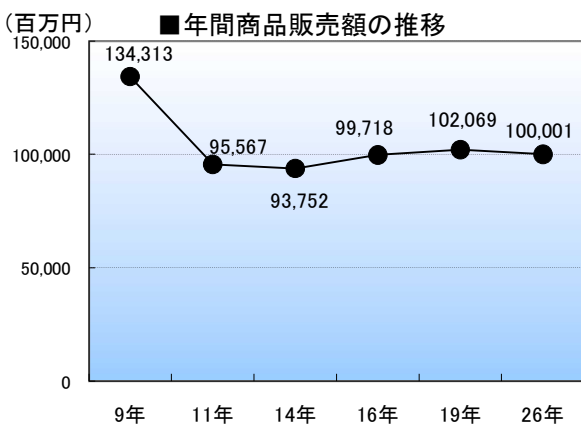

商業(飲食店除く)の推移(商業統計調査より)

注)平成21年商業統計調査は、経済センサスの創設に伴い中止