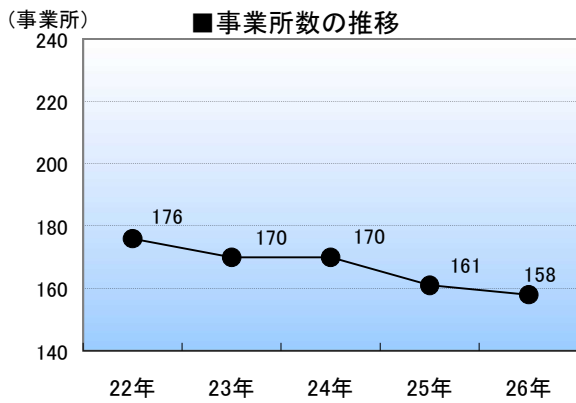

## 年齢(3区分)別人口の推移(国勢調査より)

注) 平成17年国勢調査は年齢不詳数233人を除く  
 平成22年国勢調査は年齢不詳数130人を除く  
 平成27年国勢調査は年齢不詳数221人を除く

## 農家の推移(農林業センサスより)

注) 平成12・17・22・27年は自給的農家の専業兼業別の調査を行っていないため、自給的農家数を新たに掲載(平成2~7年は自給的農家を含む)

# 事業所・従業者数の推移(事業所・企業統計調査、経済センサスより)

注) 事業所・企業統計調査は、平成18年の調査を最後とし、平成21年から経済センサスに統合

注) 平成11、16年は事業所・企業統計調査の簡易調査で、民営事業所のみ対象

注) 平成21年、26年は経済センサス-基礎調査、平成24年は経済センサス-活動調査、いずれも民営事業所のみ数値

## 工業(製造業)の推移(工業統計調査より) 各年12月31日現在

注)従業者4人以上の事業所を対象とする

注)平成23年は 経済センサス-活動調査(H24.2.1日現在)