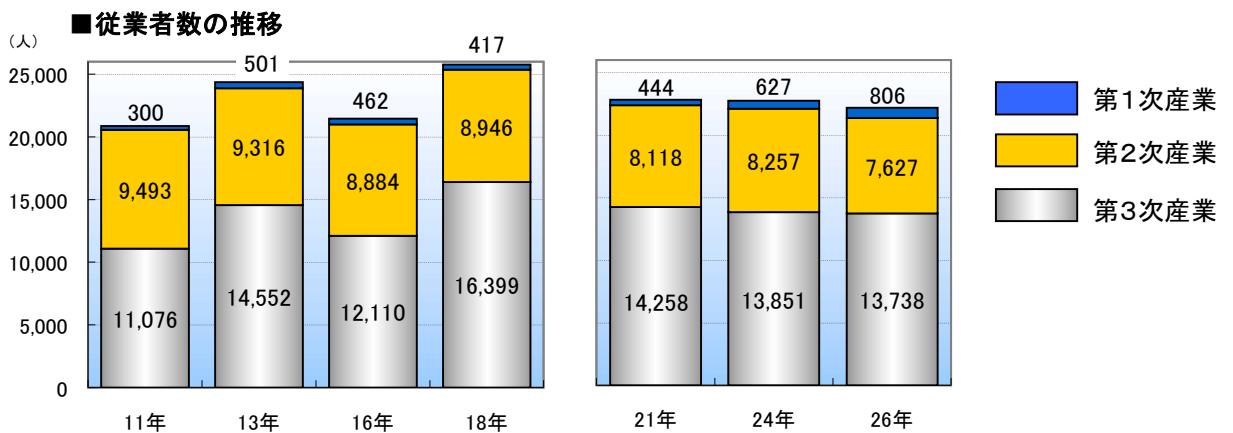

事業所・従業者数の推移(事業所・企業統計調査、経済センサスより)