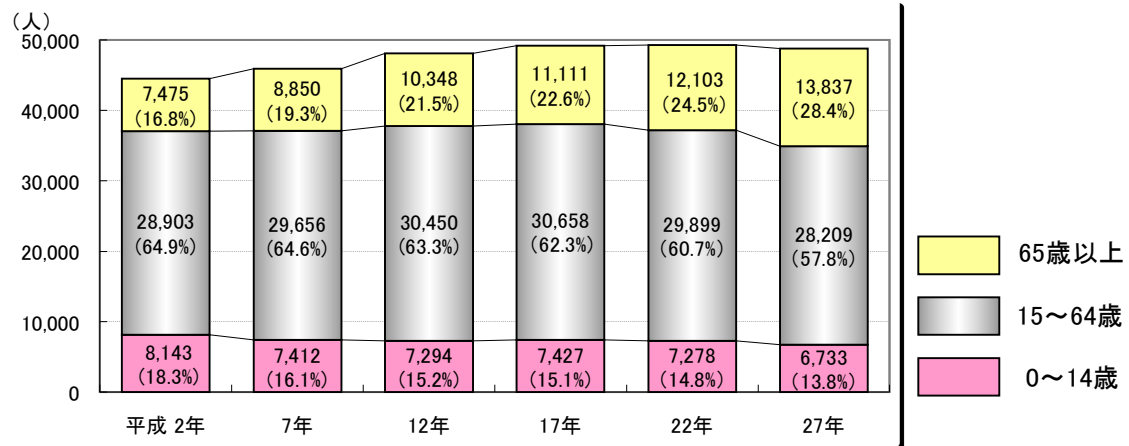

## 砺波市の位置

## 市町村別人口(平成27年国勢調査より)

※ ( ) の数値は、平成22年と平成27年の比較

砺波市の人口ピラミッド(平成27年 国勢調査より)

総人口  
49,095人

資料: 市民課 注) 外国人を含む

砺波市からの流出人口(平成22年国勢調査より)

砺波市への流入人口(平成22年国勢調査より)

## 人口・世帯数等の推移(国勢調査より)

## 年齢(3区分)別人口の推移(国勢調査より)

注) 平成17年国勢調査は年齢不詳数233人を除く  
 平成22年国勢調査は年齢不詳数130人を除く  
 平成27年国勢調査は年齢不詳数221人を除く