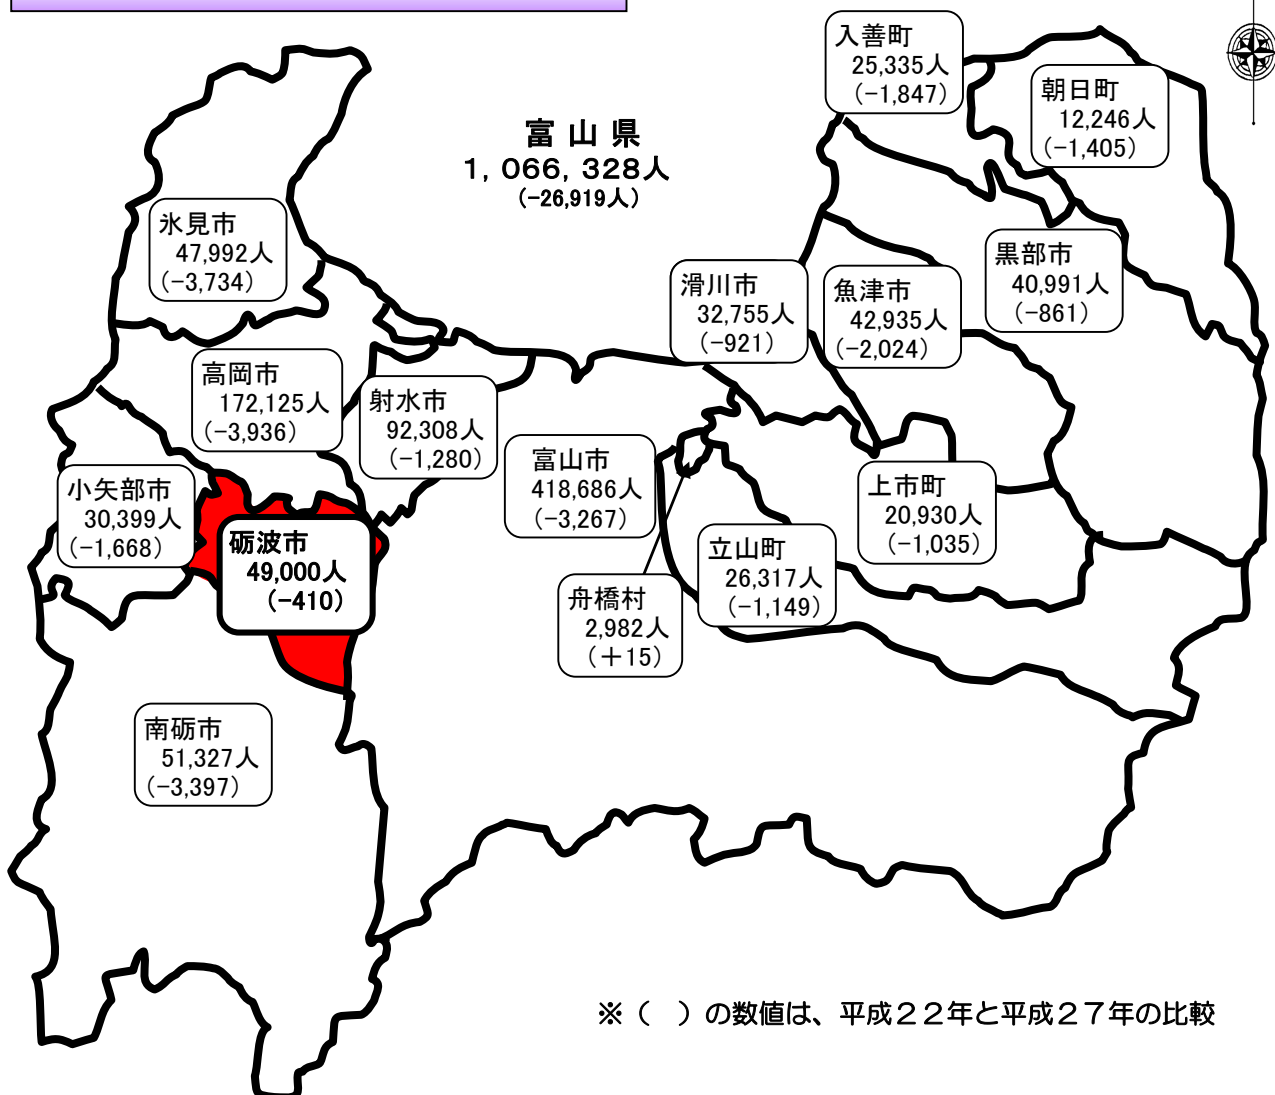

絵で見る統計

## 砺波市の位置

## 市町村別人口(平成27年国勢調査より)

※ ( ) の数値は、平成22年と平成27年の比較

砺波市の人口ピラミッド(平成27年 国勢調査より)

総人口  
49,095人

資料: 市民課 注) 外国人を含む

砺波市からの流出人口(平成22年国勢調査より)

砺波市への流入人口(平成22年国勢調査より)

## 人口・世帯数等の推移(国勢調査より)