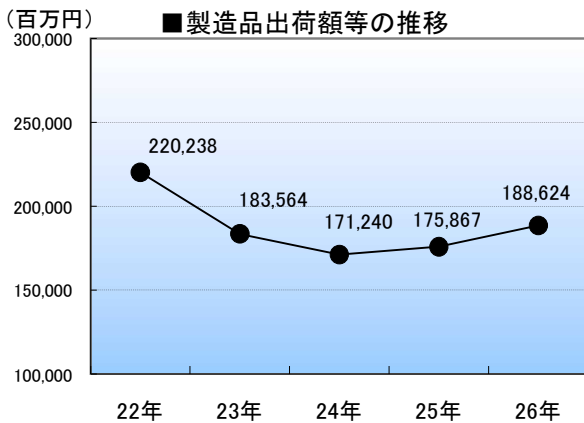

## 年齢(3区分)別人口の推移(国勢調査より)

注) 平成17年国勢調査は年齢不詳数233人を除く  
 平成22年国勢調査は年齢不詳数130人を除く  
 平成27年国勢調査は年齢不詳数221人を除く

## 農家の推移(農林業センサスより)

注) 平成12・17・22・27年は自給的農家の専業兼業別の調査を行っていないため、自給的農家数を新たに掲載(平成2~7年は自給的農家を含む)

# 事業所・従業者数の推移(事業所・企業統計調査、経済センサスより)

注) 事業所・企業統計調査は、平成18年の調査を最後とし、平成21年から経済センサスに統合

注) 平成11、16年は事業所・企業統計調査の簡易調査で、民営事業所のみ対象

注) 平成21年、26年は経済センサス-基礎調査、平成24年は経済センサス-活動調査、いずれも民営事業所のみ数値

## 工業(製造業)の推移(工業統計調査より) 各年12月31日現在

注)従業者4人以上の事業所を対象とする

注)平成23年は 経済センサス-活動調査(H24.2.1日現在)