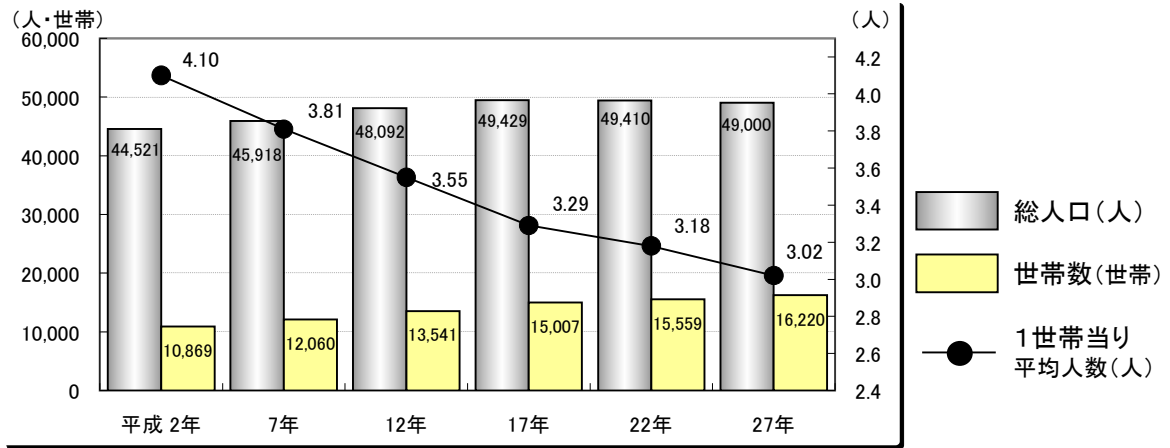

絵で見る統計

## 砺波市の位置

## 市町村別人口(平成27年国勢調査より)

※ ( ) の数値は、平成22年と平成27年の比較

砺波市の人口ピラミッド(平成27年 国勢調査より)

総人口  
49,095人

資料: 市民課 注) 外国人を含む

砺波市からの流出人口(平成22年国勢調査より)

砺波市への流入人口(平成22年国勢調査より)

## 人口・世帯数等の推移(国勢調査より)