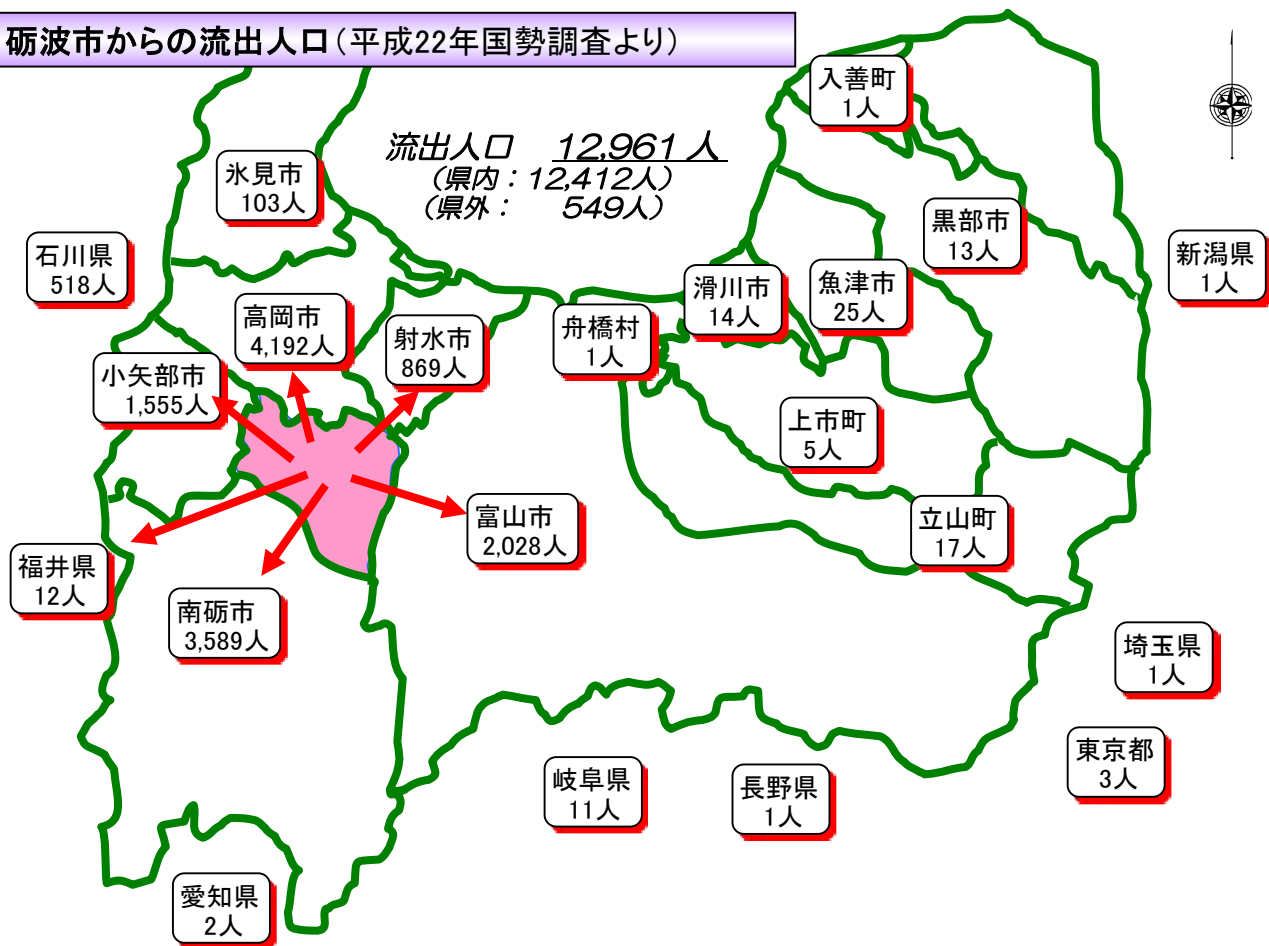

## 砺波市の位置

## 市町村別人口(平成27年国勢調査より)

※ ( ) の数値は、平成22年と平成27年の比較

砺波市の人口ピラミッド(平成27年 国勢調査より)

総人口  
49,095人

資料: 市民課 注) 外国人を含む

砺波市からの流出人口(平成22年国勢調査より)

砺波市への流入人口(平成22年国勢調査より)

## 人口・世帯数等の推移(国勢調査より)

## 年齢(3区分)別人口の推移(国勢調査より)

注) 平成17年国勢調査は年齢不詳数233人を除く  
 平成22年国勢調査は年齢不詳数130人を除く  
 平成27年国勢調査は年齢不詳数221人を除く