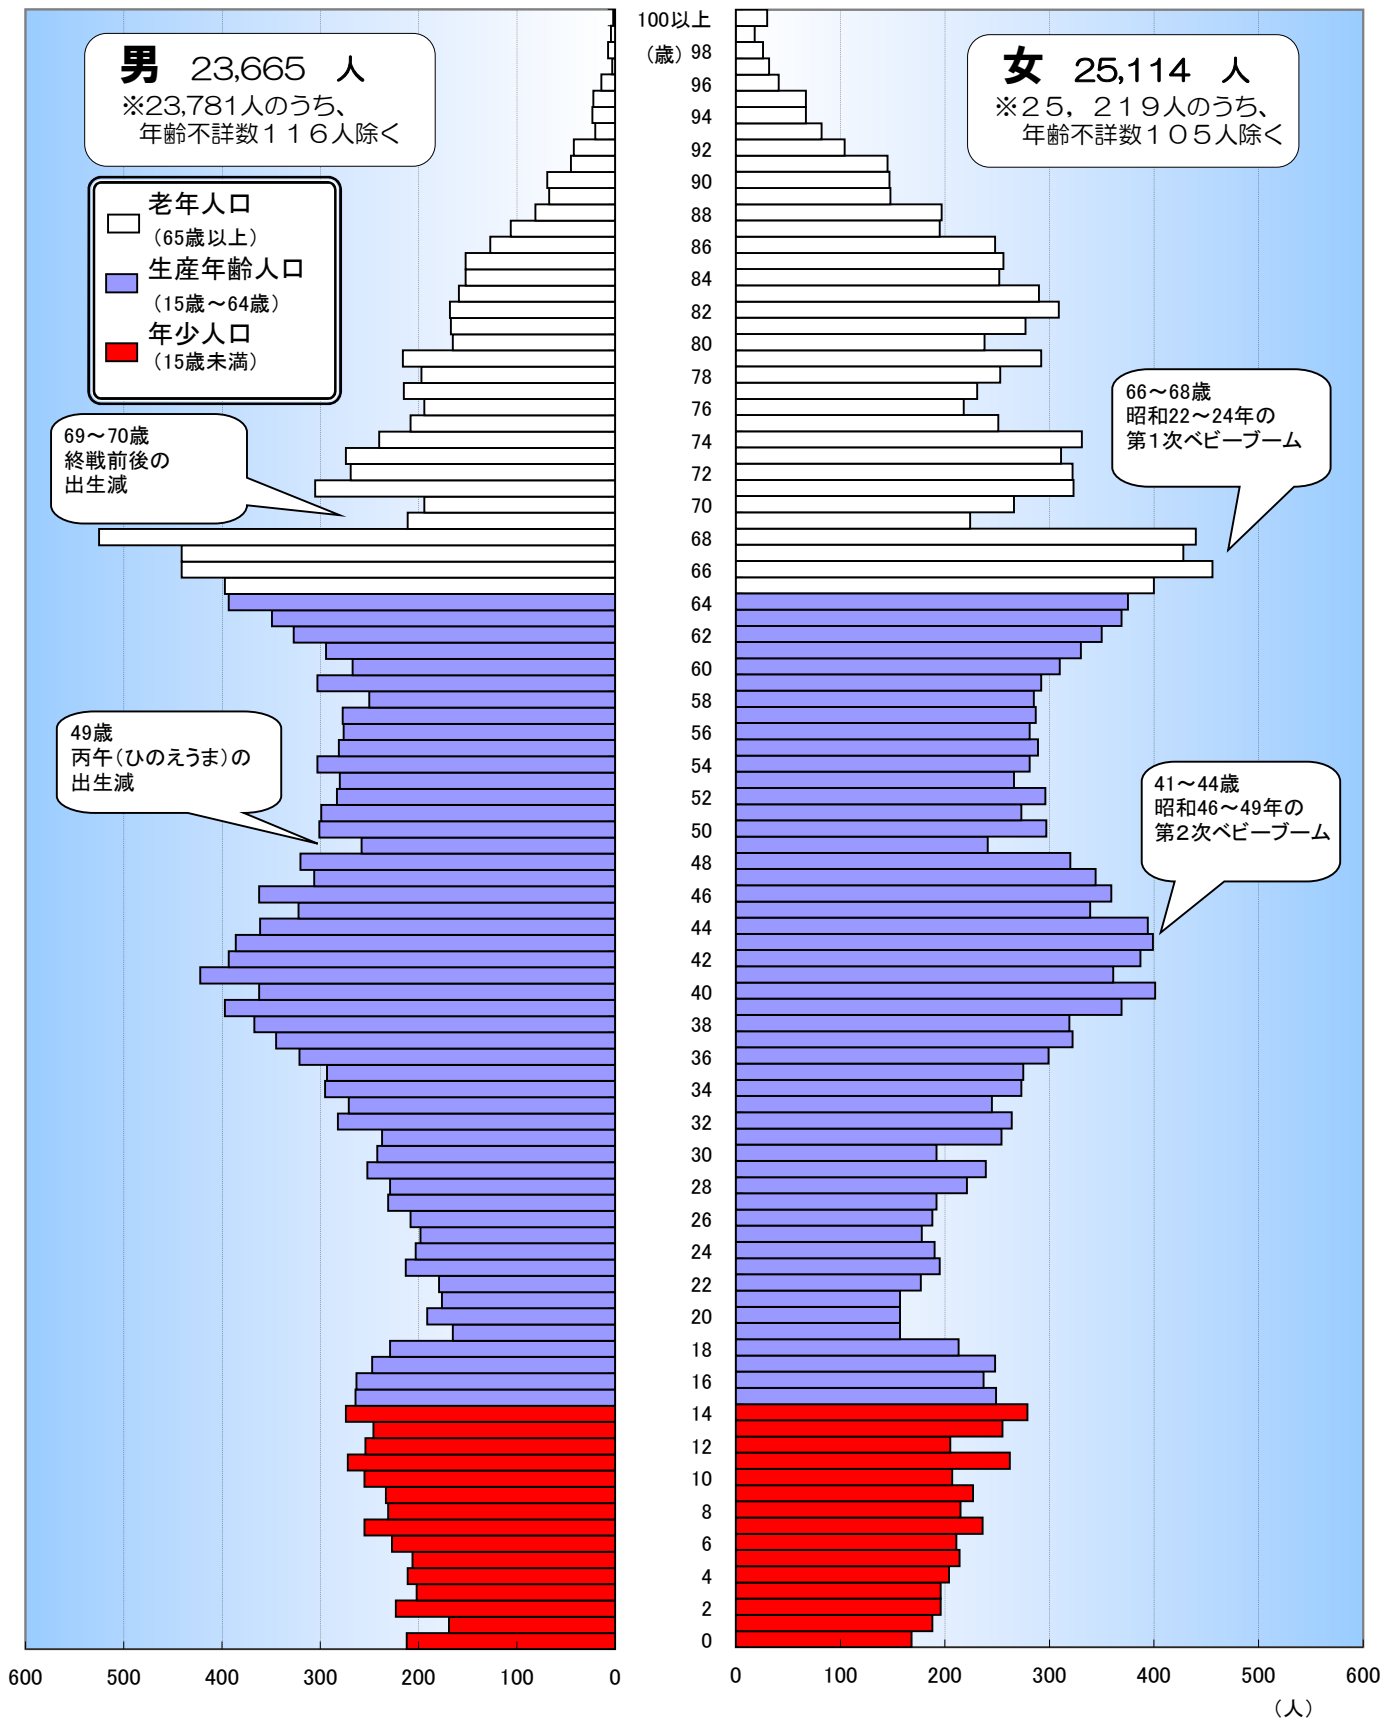

絵で見る統計

## 砺波市の位置

## 市町村別人口(平成27年国勢調査より)

※ ( ) の数値は、平成22年と平成27年の比較

砺波市の人口ピラミッド(平成27年 国勢調査より)

総人口  
49,095人

資料: 市民課 注) 外国人を含む

砺波市からの流出人口(平成22年国勢調査より)

砺波市への流入人口(平成22年国勢調査より)

## 人口・世帯数等の推移(国勢調査より)