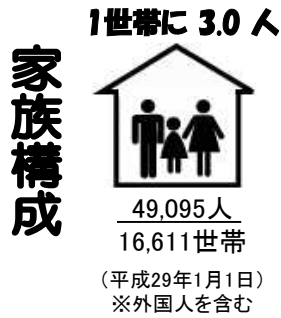

絵で見る統計

## 砺波市の位置

## 市町村別人口(平成27年国勢調査より)

※ ( ) の数値は、平成22年と平成27年の比較

砺波市の人口ピラミッド(平成27年 国勢調査より)

総人口  
49,095人

資料: 市民課 注) 外国人を含む

砺波市からの流出人口(平成22年国勢調査より)

砺波市への流入人口(平成22年国勢調査より)