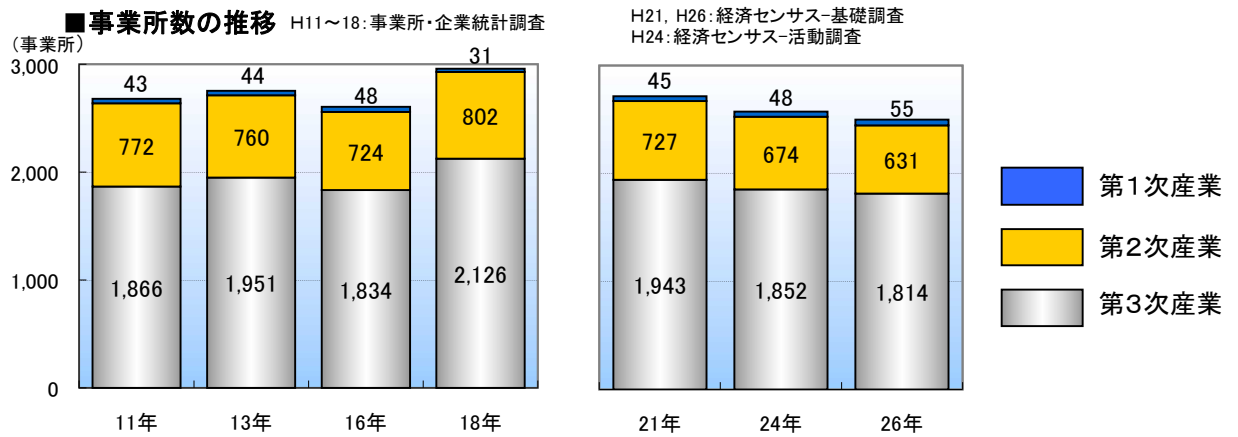

事業所・従業者数の推移(事業所・企業統計調査、経済センサスより)