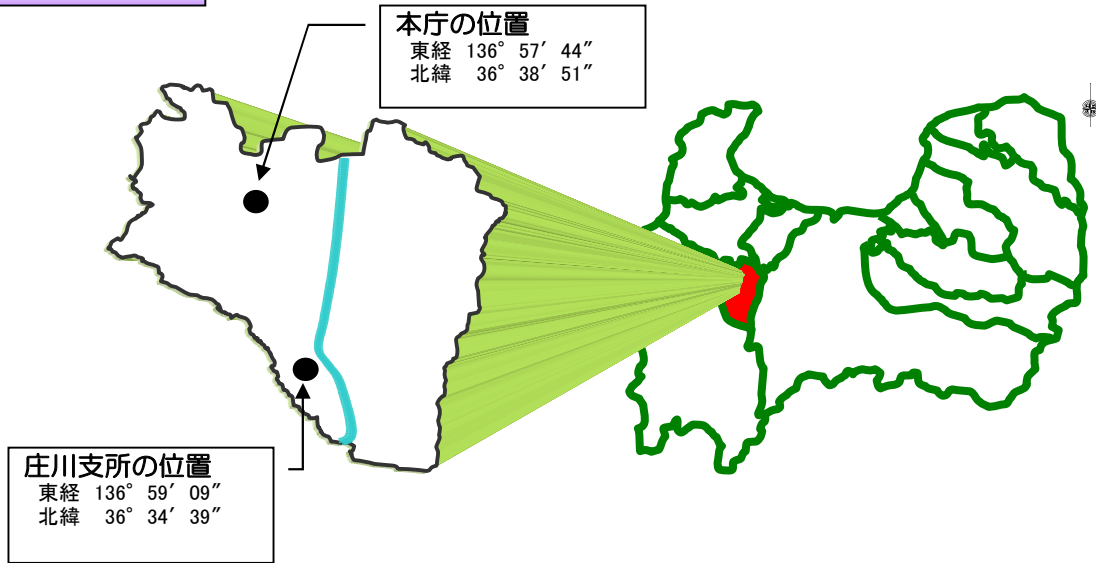

絵で見る統計

## 砺波市の位置

## 市町村別人口(平成27年国勢調査より)

※ ( ) の数値は、平成22年と平成27年の比較

砺波市の人口ピラミッド(平成27年 国勢調査より)

総人口  
49,095人

資料: 市民課 注) 外国人を含む

砺波市からの流出人口(平成22年国勢調査より)

砺波市への流入人口(平成22年国勢調査より)

## 人口・世帯数等の推移(国勢調査より)