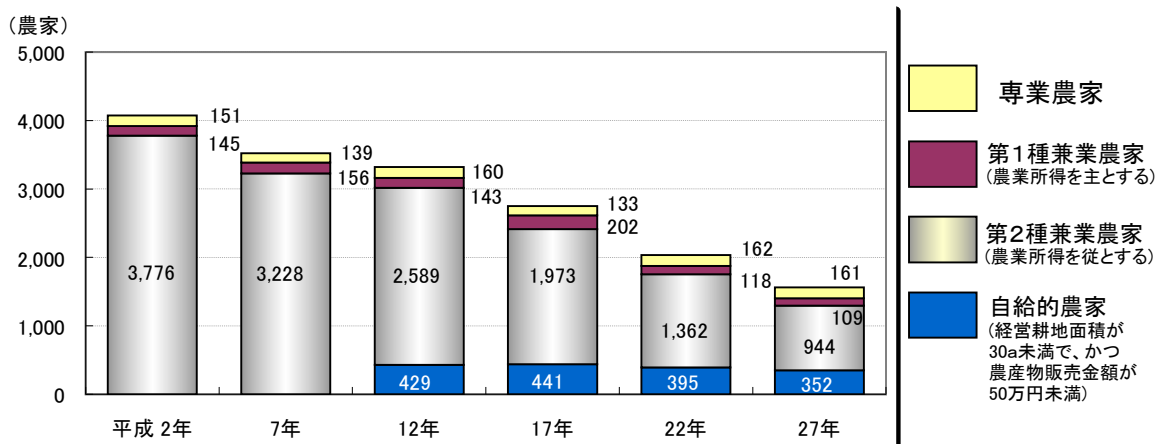

## 市町村別人口(平成27年国勢調査より)

※ ( ) の数値は、平成22年と平成27年の比較

砺波市の人口ピラミッド(平成27年 国勢調査より)

総人口  
49,095人

資料: 市民課 注) 外国人を含む

砺波市からの流出人口(平成22年国勢調査より)

砺波市への流入人口(平成22年国勢調査より)

## 人口・世帯数等の推移(国勢調査より)

## 年齢(3区分)別人口の推移(国勢調査より)

注) 平成17年国勢調査は年齢不詳数233人を除く  
 平成22年国勢調査は年齢不詳数130人を除く  
 平成27年国勢調査は年齢不詳数221人を除く

## 農家の推移(農林業センサスより)

注) 平成12・17・22・27年は自給的農家の専業兼業別の調査を行っていないため、自給的農家数を新たに掲載(平成2~7年は自給的農家を含む)