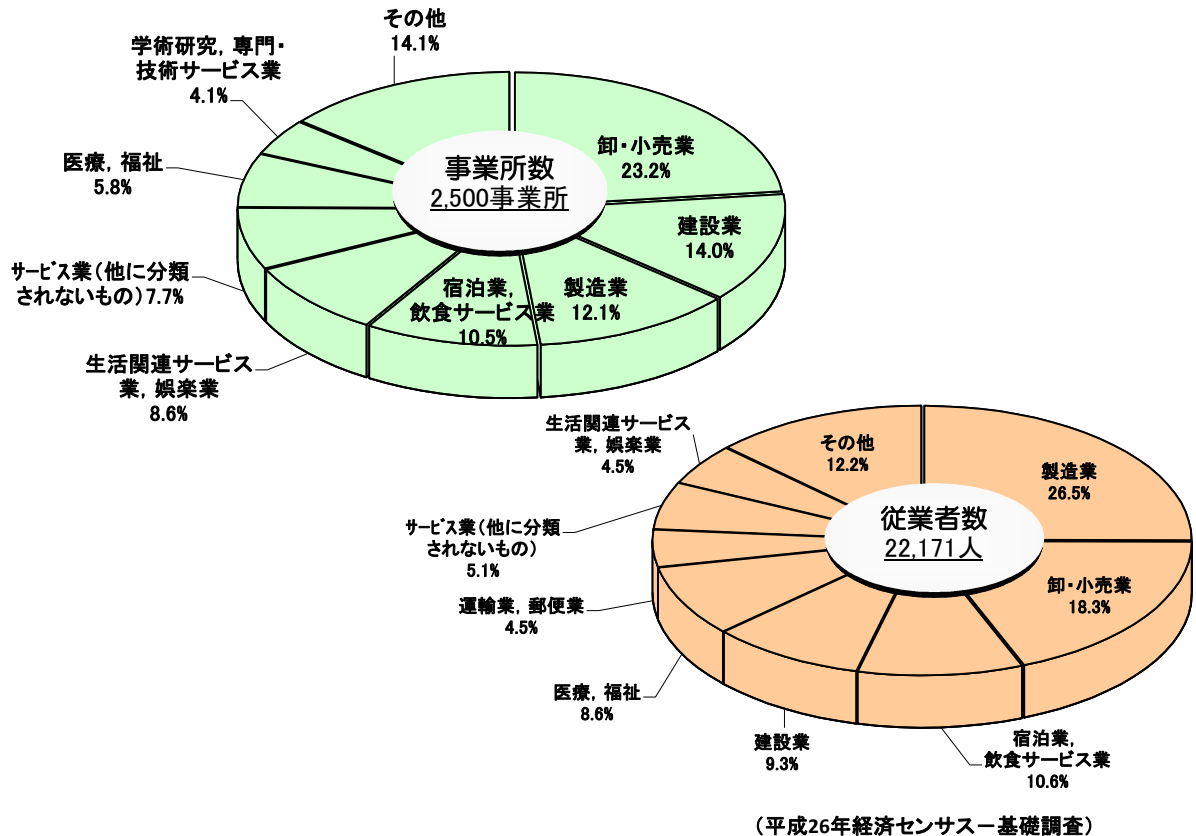

## 人口・世帯数等の推移(国勢調査より)

## 年齢(3区分)別人口の推移(国勢調査より)

注) 平成17年国勢調査は年齢不詳数233人を除く  
 平成22年国勢調査は年齢不詳数130人を除く  
 平成27年国勢調査は年齢不詳数221人を除く

## 農家の推移(農林業センサスより)

注) 平成12・17・22・27年は自給的農家の専業兼業別の調査を行っていないため、自給的農家数を新たに掲載(平成2~7年は自給的農家を含む)

# 事業所・従業者数の推移(事業所・企業統計調査、経済センサスより)

注) 事業所・企業統計調査は、平成18年の調査を最後とし、平成21年から経済センサスに統合

注) 平成11、16年は事業所・企業統計調査の簡易調査で、民営事業所のみ対象

注) 平成21年、26年は経済センサス-基礎調査、平成24年は経済センサス-活動調査、いずれも民営事業所のみ数値