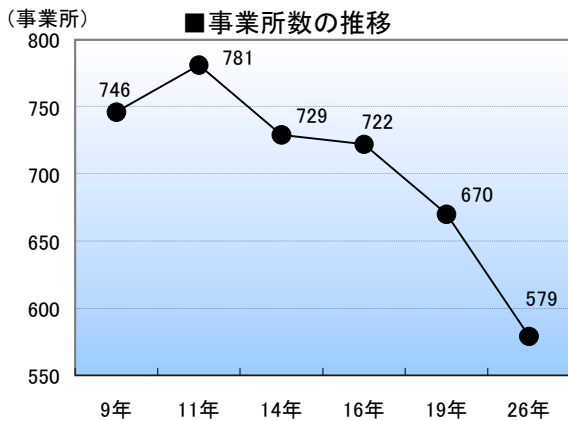

商業(飲食店除く)の推移(商業統計調査より)

注)平成21年商業統計調査は、経済センサスの創設に伴い中止