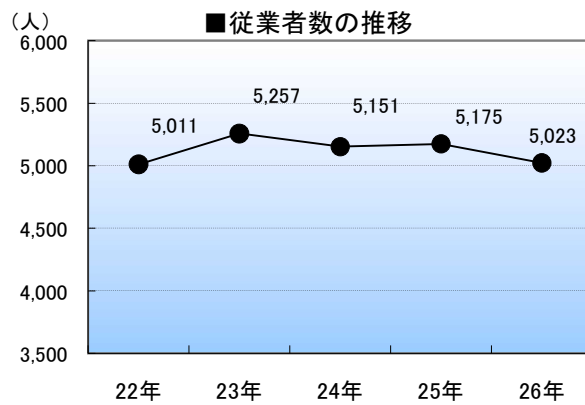

## 年齢(3区分)別人口の推移(国勢調査より)

注) 平成17年国勢調査は年齢不詳数233人を除く  
 平成22年国勢調査は年齢不詳数130人を除く  
 平成27年国勢調査は年齢不詳数221人を除く

## 農家の推移(農林業センサスより)

注) 平成12・17・22・27年は自給的農家の専業兼業別の調査を行っていないため、自給的農家数を新たに掲載(平成2~7年は自給的農家を含む)

# 事業所・従業者数の推移(事業所・企業統計調査、経済センサスより)

注) 事業所・企業統計調査は、平成18年の調査を最後とし、平成21年から経済センサスに統合

注) 平成11、16年は事業所・企業統計調査の簡易調査で、民営事業所のみ対象

注) 平成21年、26年は経済センサス-基礎調査、平成24年は経済センサス-活動調査、いずれも民営事業所のみ数値

## 工業(製造業)の推移(工業統計調査より) 各年12月31日現在

注)従業者4人以上の事業所を対象とする

注)平成23年は 経済センサス-活動調査(H24.2.1日現在)