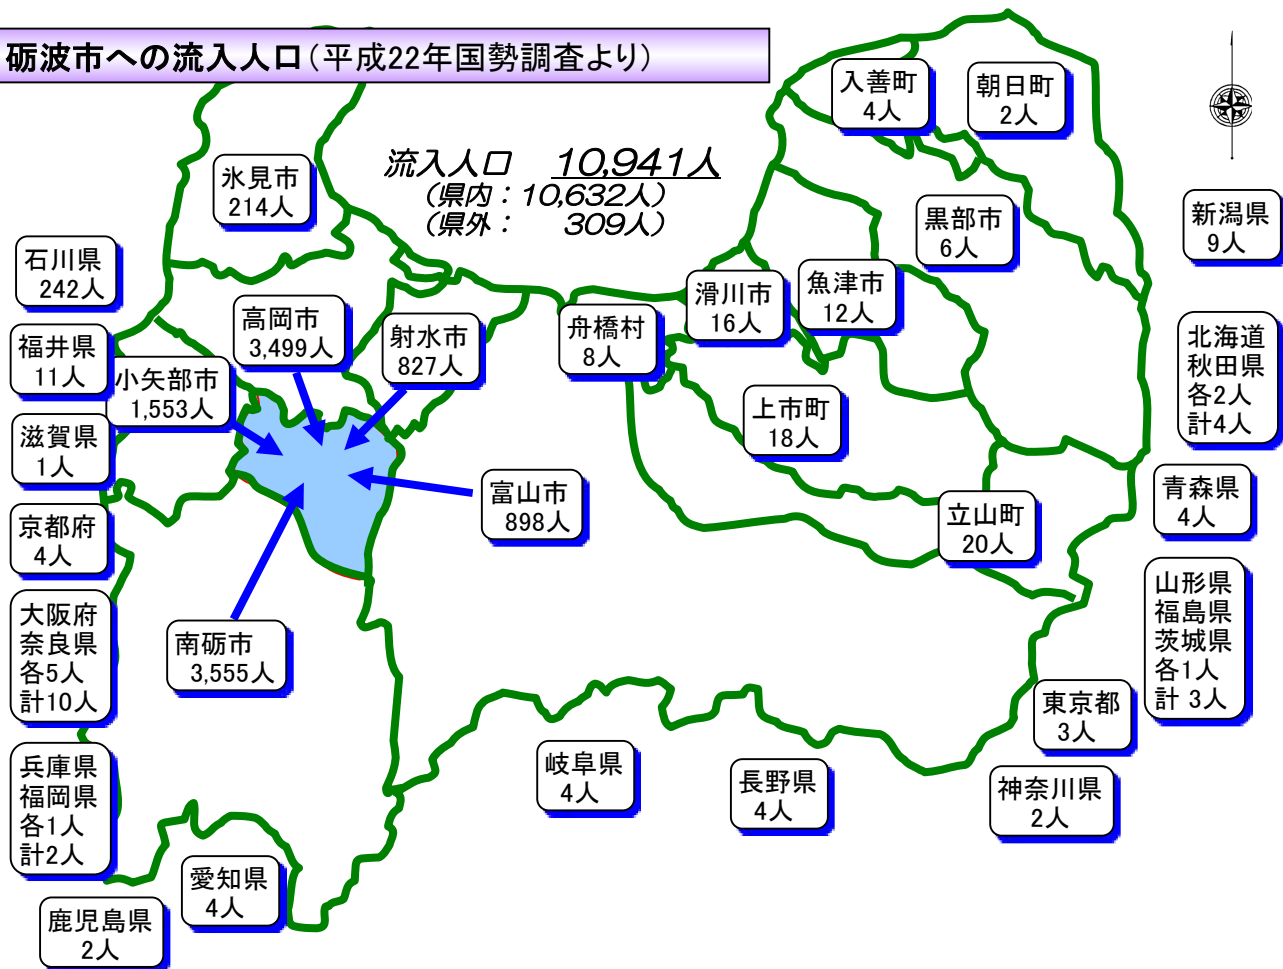

絵で見る統計

## 砺波市の位置

## 市町村別人口(平成27年国勢調査より)

※ ( ) の数値は、平成22年と平成27年の比較

砺波市の人口ピラミッド(平成27年 国勢調査より)

総人口  
49,095人

資料: 市民課 注) 外国人を含む

砺波市からの流出人口(平成22年国勢調査より)

砺波市への流入人口(平成22年国勢調査より)

## 人口・世帯数等の推移(国勢調査より)