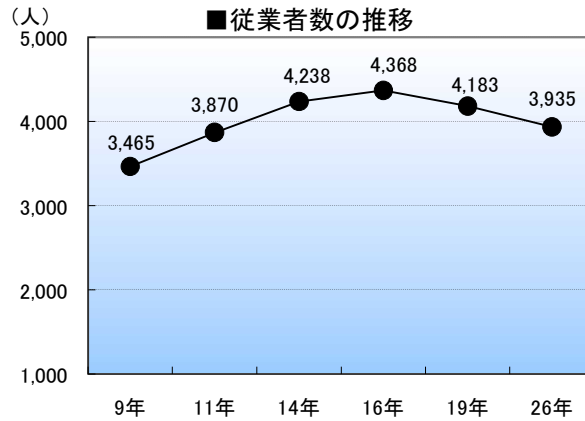

商業(飲食店除く)の推移(商業統計調査より)

注)平成21年商業統計調査は、経済センサスの創設に伴い中止