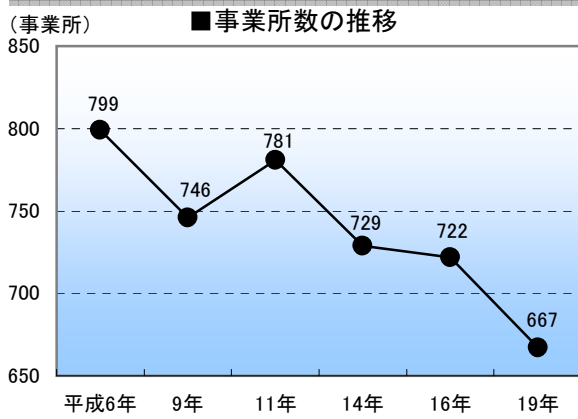

砺波市の位置

市町村別人口(平成17年国勢調査より)

※ () の人口増減は、平成12年と平成17年の比較。

砺波市の人口ピラミッド(平成17年 国勢調査より)

総人口
49,336人

砺波市からの流出口(平成17年国勢調査より)

砺波市への流入人口(平成17年国勢調査より)

人口・世帯数等の推移(国勢調査より)

年齢(3区分)別人口の推移(国勢調査より)

注)平成17年国勢調査は年齢不詳数233人を除く

農家の推移(農林業センサスより)

注)平成12・17年は自給的農家の専業兼業別の調査を行っていないため、自給的農家数を新たに掲載。(昭和60~平成7年は自給的農家を含む。)

事業所・従業者数の推移(事業所・企業統計調査より)

注)平成11、16年は簡易調査で、民営事業所のみ対象。

工業（製造業）の推移（工業統計調査より） 各年12月31日現在

注) 従業者4人以上の事業所を対象とする

商業（飲食店除く）の推移（商業統計調査より）

注) 平成19年数値は速報用の数値を用いる