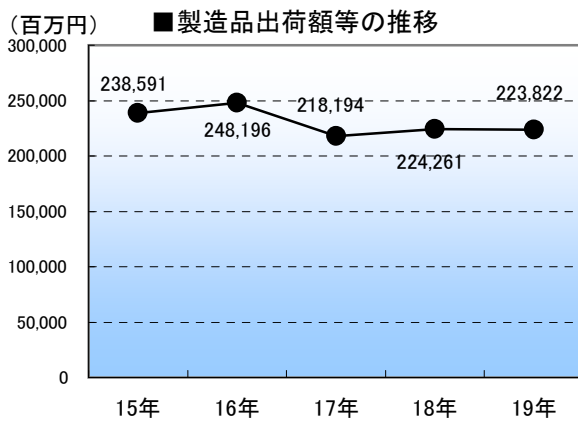

砺波市の位置

市町村別人口(平成17年国勢調査より)

※ () の人口増減は、平成12年と平成17年の比較。

砺波市の人口ピラミッド(平成17年 国勢調査より)

総人口
49,336人

砺波市からの流出口(平成17年国勢調査より)

砺波市への流入人口(平成17年国勢調査より)

人口・世帯数等の推移(国勢調査より)

年齢(3区分)別人口の推移(国勢調査より)

注)平成17年国勢調査は年齢不詳数233人を除く

農家の推移(農林業センサスより)

注)平成12・17年は自給的農家の専業兼業別の調査を行っていないため、自給的農家数を新たに掲載。(昭和60~平成7年は自給的農家を含む。)

事業所・従業者数の推移(事業所・企業統計調査より)

注)平成11、16年は簡易調査で、民営事業所のみ対象。

工業（製造業）の推移（工業統計調査より） 各年12月31日現在

注) 従業者4人以上の事業所を対象とする

商業（飲食店除く）の推移（商業統計調査より）

注) 平成19年数値は速報用の数値を用いる