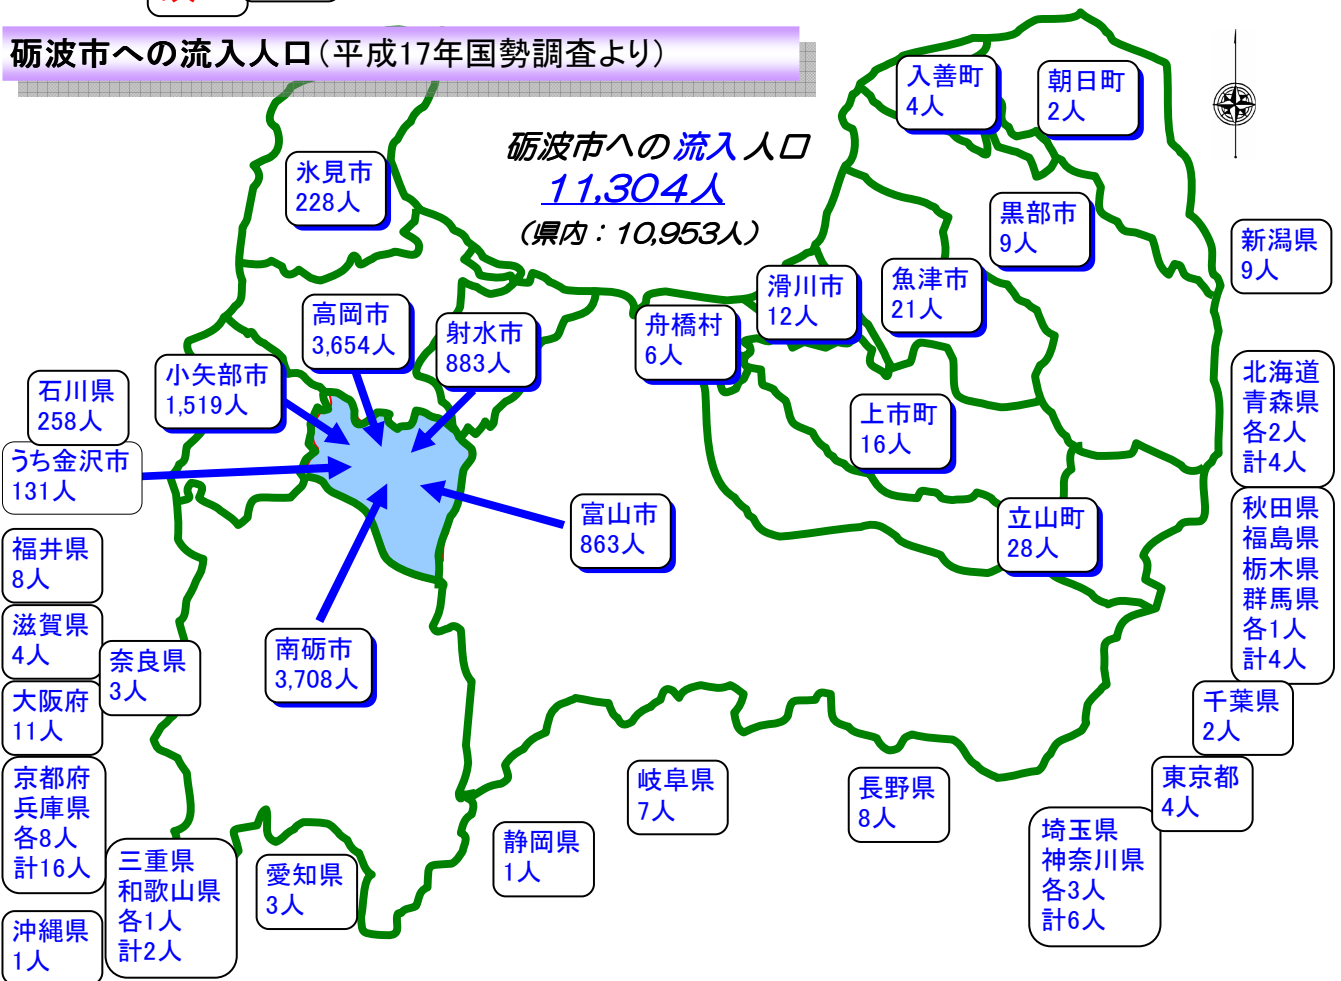

砺波市の位置

市町村別人口(平成17年国勢調査より)

※ () の人口増減は、平成12年と平成17年の比較。

砺波市の人口ピラミッド(平成17年 国勢調査より)

総人口
49,336人

砺波市からの流出口(平成17年国勢調査より)

砺波市への流入人口(平成17年国勢調査より)

人口・世帯数等の推移(国勢調査より)

年齢(3区分)別人口の推移(国勢調査より)

注)平成17年国勢調査は年齢不詳数233人を除く

農家の推移(農林業センサスより)

注)平成12・17年は自給的農家の専業兼業別の調査を行っていないため、自給的農家数を新たに掲載。(昭和60~平成7年は自給的農家を含む。)

事業所・従業者数の推移(事業所・企業統計調査より)

注)平成11、16年は簡易調査で、民営事業所のみ対象。

工業（製造業）の推移（工業統計調査より） 各年12月31日現在

注) 従業者4人以上の事業所を対象とする

商業（飲食店除く）の推移（商業統計調査より）

注) 平成19年数値は速報用の数値を用いる