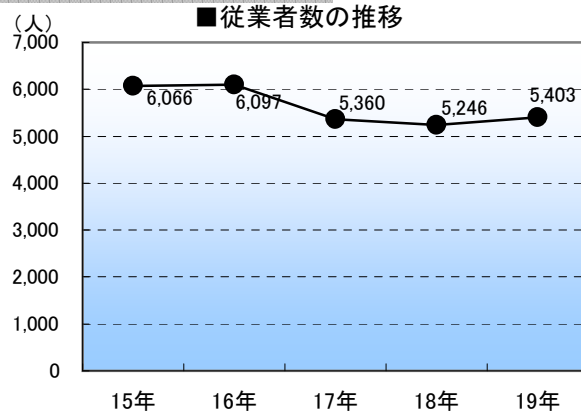

砺波市の位置

市町村別人口(平成17年国勢調査より)

※ () の人口増減は、平成12年と平成17年の比較。

砺波市の人口ピラミッド(平成17年 国勢調査より)

総人口
49,336人

砺波市からの流出口(平成17年国勢調査より)

砺波市への流入人口(平成17年国勢調査より)

人口・世帯数等の推移(国勢調査より)

年齢(3区分)別人口の推移(国勢調査より)

注)平成17年国勢調査は年齢不詳数233人を除く

農家の推移(農林業センサスより)

注)平成12・17年は自給的農家の専業兼業別の調査を行っていないため、自給的農家数を新たに掲載。(昭和60~平成7年は自給的農家を含む。)

事業所・従業者数の推移(事業所・企業統計調査より)

注)平成11、16年は簡易調査で、民営事業所のみ対象。

工業（製造業）の推移（工業統計調査より） 各年12月31日現在

注) 従業者4人以上の事業所を対象とする

商業（飲食店除く）の推移（商業統計調査より）

注) 平成19年数値は速報用の数値を用いる