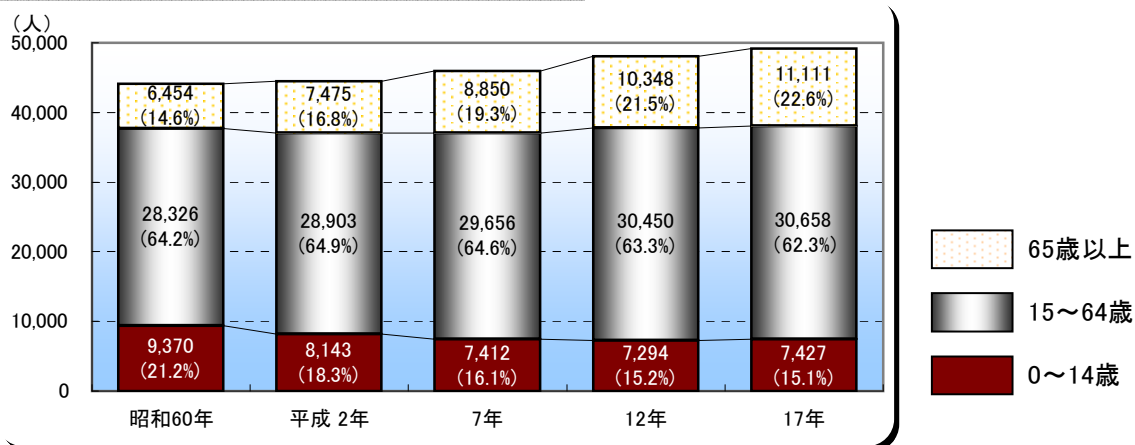

砺波市の位置

市町村別人口(平成17年国勢調査より)

※ () の人口増減は、平成12年と平成17年の比較。

砺波市の人口ピラミッド(平成17年 国勢調査より)

総人口
49,336人

砺波市からの流出口(平成17年国勢調査より)

砺波市への流入人口(平成17年国勢調査より)

人口・世帯数等の推移(国勢調査より)

年齢(3区分)別人口の推移(国勢調査より)

注)平成17年国勢調査は年齢不詳数233人を除く

農家の推移(農林業センサスより)

注)平成12・17年は自給的農家の専業兼業別の調査を行っていないため、自給的農家数を新たに掲載。(昭和60~平成7年は自給的農家を含む。)

事業所・従業者数の推移(事業所・企業統計調査より)

注)平成11、16年は簡易調査で、民営事業所のみ対象。

工業（製造業）の推移（工業統計調査より） 各年12月31日現在