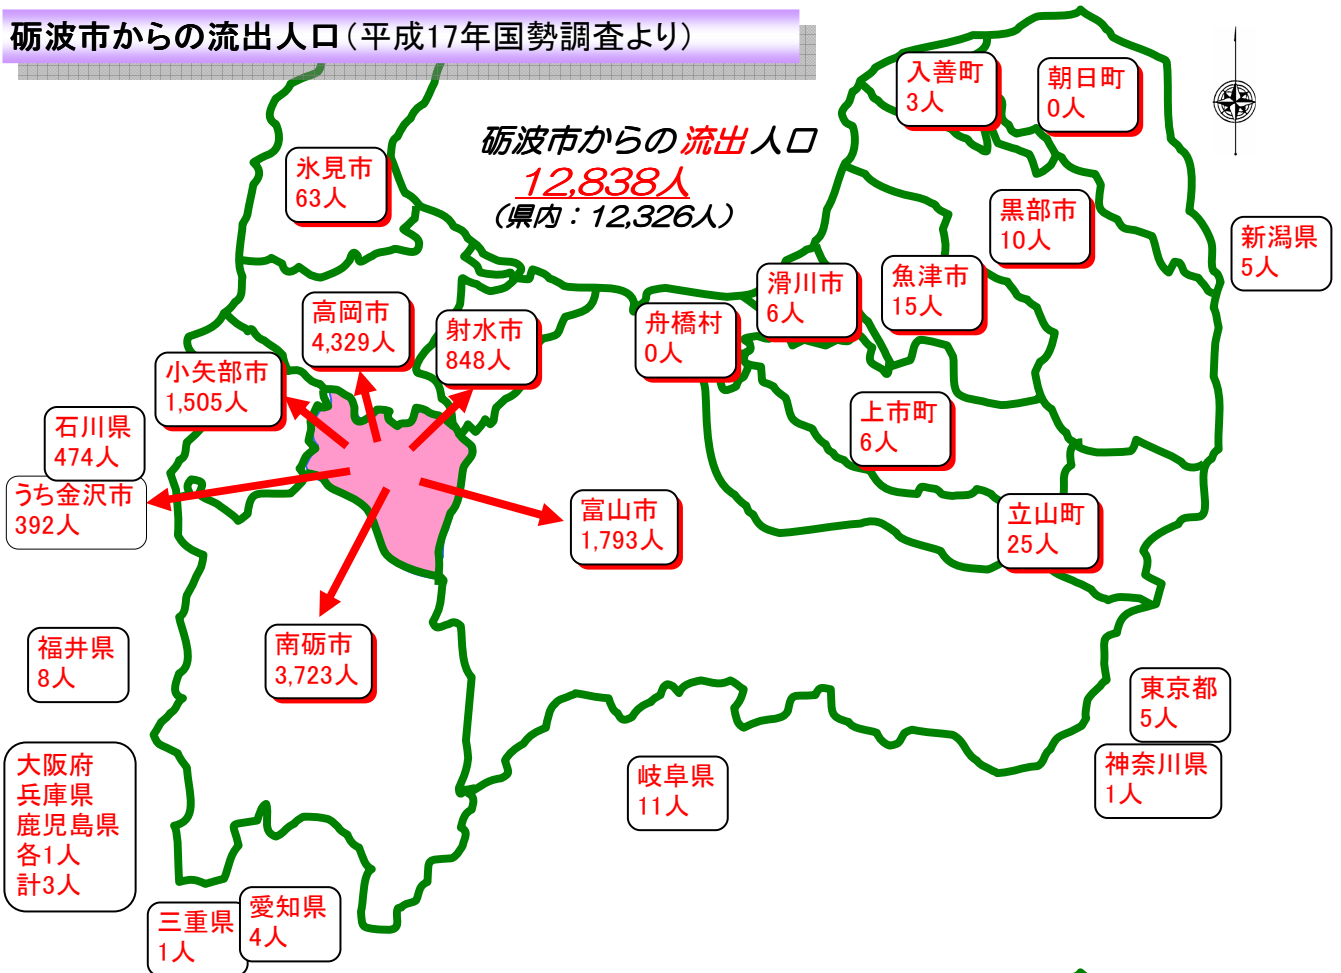

砺波市の位置

市町村別人口(平成17年国勢調査より)

※ () の人口増減は、平成12年と平成17年の比較。

砺波市の人口ピラミッド(平成17年 国勢調査より)

総人口
49,336人

砺波市からの流出口(平成17年国勢調査より)

砺波市への流入人口(平成17年国勢調査より)

人口・世帯数等の推移(国勢調査より)

年齢(3区分)別人口の推移(国勢調査より)

注)平成17年国勢調査は年齢不詳数233人を除く

農家の推移(農林業センサスより)

注)平成12・17年は自給的農家の専業兼業別の調査を行っていないため、自給的農家数を新たに掲載。(昭和60~平成7年は自給的農家を含む。)

事業所・従業者数の推移(事業所・企業統計調査より)

注)平成11、16年は簡易調査で、民営事業所のみ対象。

工業（製造業）の推移（工業統計調査より） 各年12月31日現在