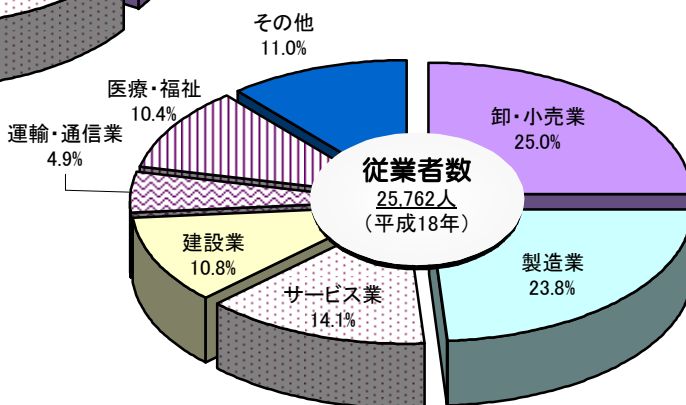

砺波市の位置

市町村別人口(平成17年国勢調査より)

※ () の人口増減は、平成12年と平成17年の比較。

砺波市の人口ピラミッド(平成17年 国勢調査より)

総人口
49,336人

砺波市からの流出口(平成17年国勢調査より)

砺波市への流入人口(平成17年国勢調査より)

人口・世帯数等の推移(国勢調査より)

年齢(3区分)別人口の推移(国勢調査より)

注)平成17年国勢調査は年齢不詳数233人を除く

農家の推移(農林業センサスより)

注)平成12・17年は自給的農家の専業兼業別の調査を行っていないため、自給的農家数を新たに掲載。(昭和60~平成7年は自給的農家を含む。)

事業所・従業者数の推移(事業所・企業統計調査より)

注)平成11、16年は簡易調査で、民営事業所のみ対象。

工業（製造業）の推移（工業統計調査より） 各年12月31日現在

注) 従業者4人以上の事業所を対象とする

商業（飲食店除く）の推移（商業統計調査より）

注) 平成19年数値は速報用の数値を用いる