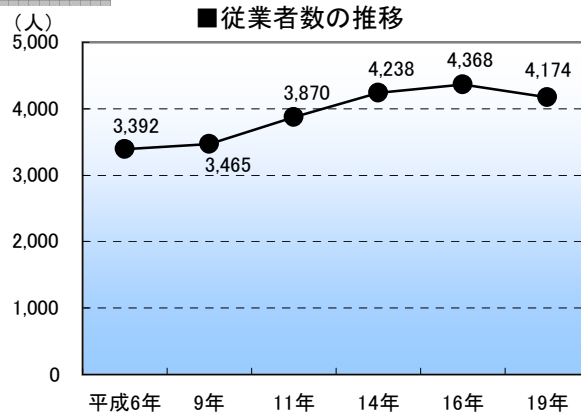

砺波市の位置

市町村別人口(平成17年国勢調査より)

※ () の人口増減は、平成12年と平成17年の比較。

砺波市の人口ピラミッド(平成17年 国勢調査より)

総人口
49,336人

砺波市からの流出口(平成17年国勢調査より)

砺波市への流入人口(平成17年国勢調査より)

人口・世帯数等の推移(国勢調査より)

年齢(3区分)別人口の推移(国勢調査より)

注)平成17年国勢調査は年齢不詳数233人を除く

農家の推移(農林業センサスより)

注)平成12・17年は自給的農家の専業兼業別の調査を行っていないため、自給的農家数を新たに掲載。(昭和60~平成7年は自給的農家を含む。)

事業所・従業者数の推移(事業所・企業統計調査より)

注)平成11、16年は簡易調査で、民営事業所のみ対象。

工業（製造業）の推移（工業統計調査より） 各年12月31日現在

注) 従業者4人以上の事業所を対象とする

商業（飲食店除く）の推移（商業統計調査より）

注) 平成19年数値は速報用の数値を用いる