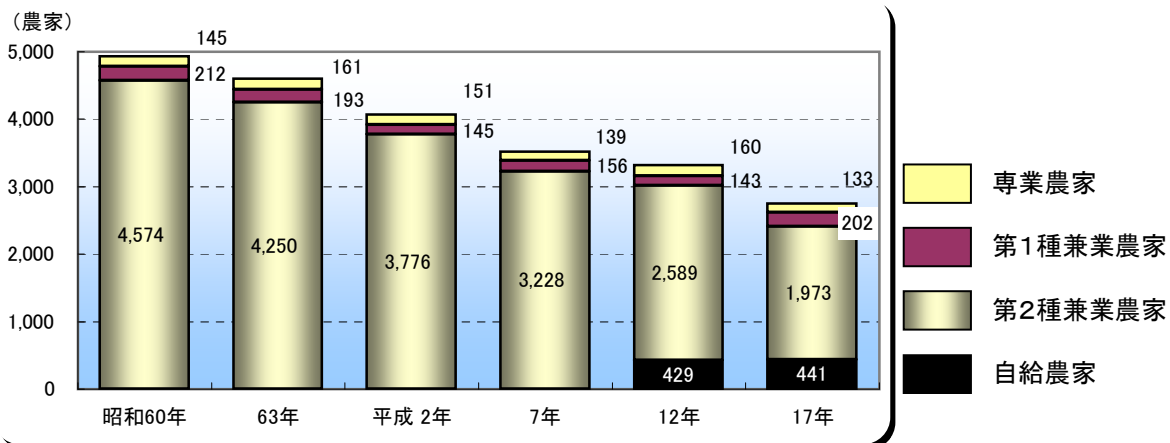

砺波市の位置

市町村別人口(平成17年国勢調査より)

※ () の人口増減は、平成12年と平成17年の比較。

砺波市の人口ピラミッド(平成17年 国勢調査より)

総人口
49,336人

砺波市からの流出口(平成17年国勢調査より)

砺波市への流入人口(平成17年国勢調査より)

人口・世帯数等の推移(国勢調査より)

年齢(3区分)別人口の推移(国勢調査より)

注)平成17年国勢調査は年齢不詳数233人を除く

農家の推移(農林業センサスより)

注)平成12・17年は自給的農家の専業兼業別の調査を行っていないため、自給的農家数を新たに掲載。(昭和60~平成7年は自給的農家を含む。)

事業所・従業者数の推移(事業所・企業統計調査より)

注)平成11、16年は簡易調査で、民営事業所のみ対象。

工業（製造業）の推移（工業統計調査より） 各年12月31日現在