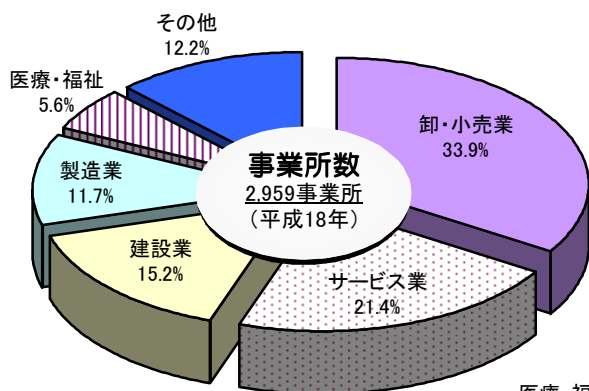

砺波市の位置

市町村別人口(平成17年国勢調査より)

※ () の人口増減は、平成12年と平成17年の比較。

砺波市の人口ピラミッド(平成17年 国勢調査より)

総人口
49,336人

砺波市からの流出口(平成17年国勢調査より)

砺波市への流入人口(平成17年国勢調査より)

人口・世帯数等の推移(国勢調査より)

年齢(3区分)別人口の推移(国勢調査より)

注)平成17年国勢調査は年齢不詳数233人を除く

農家の推移(農林業センサスより)

注)平成12・17年は自給的農家の専業兼業別の調査を行っていないため、自給的農家数を新たに掲載。(昭和60~平成7年は自給的農家を含む。)

事業所・従業者数の推移(事業所・企業統計調査より)

注)平成11、16年は簡易調査で、民営事業所のみ対象。

工業（製造業）の推移（工業統計調査より） 各年12月31日現在

注) 従業者4人以上の事業所を対象とする

商業（飲食店除く）の推移（商業統計調査より）

注) 平成19年数値は速報用の数値を用いる