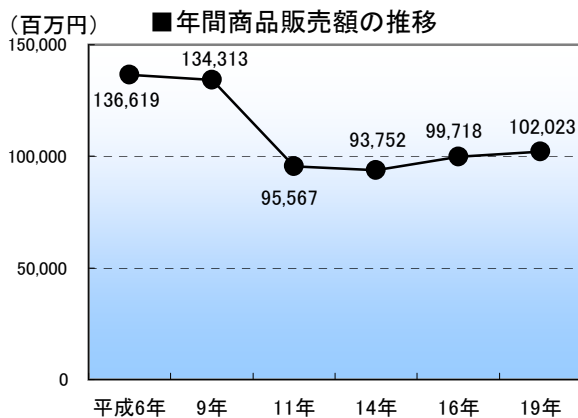

砺波市の位置

市町村別人口(平成17年国勢調査より)

※ () の人口増減は、平成12年と平成17年の比較。

砺波市の人口ピラミッド(平成17年 国勢調査より)

総人口
49,336人

砺波市からの流出口(平成17年国勢調査より)

砺波市への流入人口(平成17年国勢調査より)

人口・世帯数等の推移(国勢調査より)

年齢(3区分)別人口の推移(国勢調査より)

注)平成17年国勢調査は年齢不詳数233人を除く

農家の推移(農林業センサスより)

注)平成12・17年は自給的農家の専業兼業別の調査を行っていないため、自給的農家数を新たに掲載。(昭和60~平成7年は自給的農家を含む。)

事業所・従業者数の推移(事業所・企業統計調査より)

注)平成11、16年は簡易調査で、民営事業所のみ対象。

工業（製造業）の推移（工業統計調査より） 各年12月31日現在

注) 従業者4人以上の事業所を対象とする

商業（飲食店除く）の推移（商業統計調査より）

注) 平成19年数値は速報用の数値を用いる