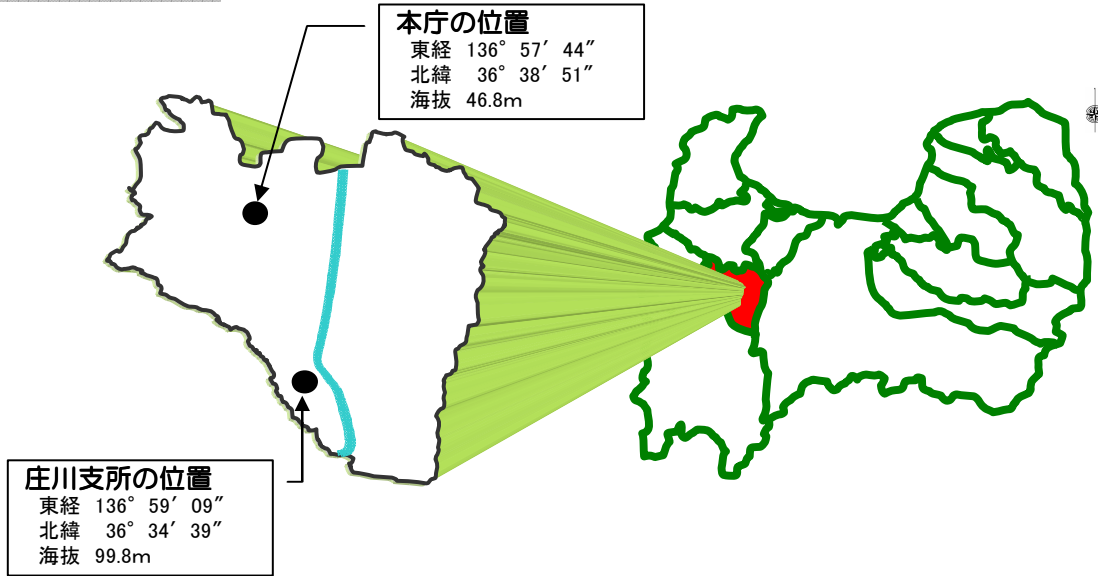

砺波市の位置

市町村別人口(平成17年国勢調査より)

※ () の人口増減は、平成12年と平成17年の比較。

砺波市の人口ピラミッド(平成17年 国勢調査より)

総人口
49,336人

砺波市からの流出口(平成17年国勢調査より)

砺波市への流入人口(平成17年国勢調査より)

人口・世帯数等の推移(国勢調査より)