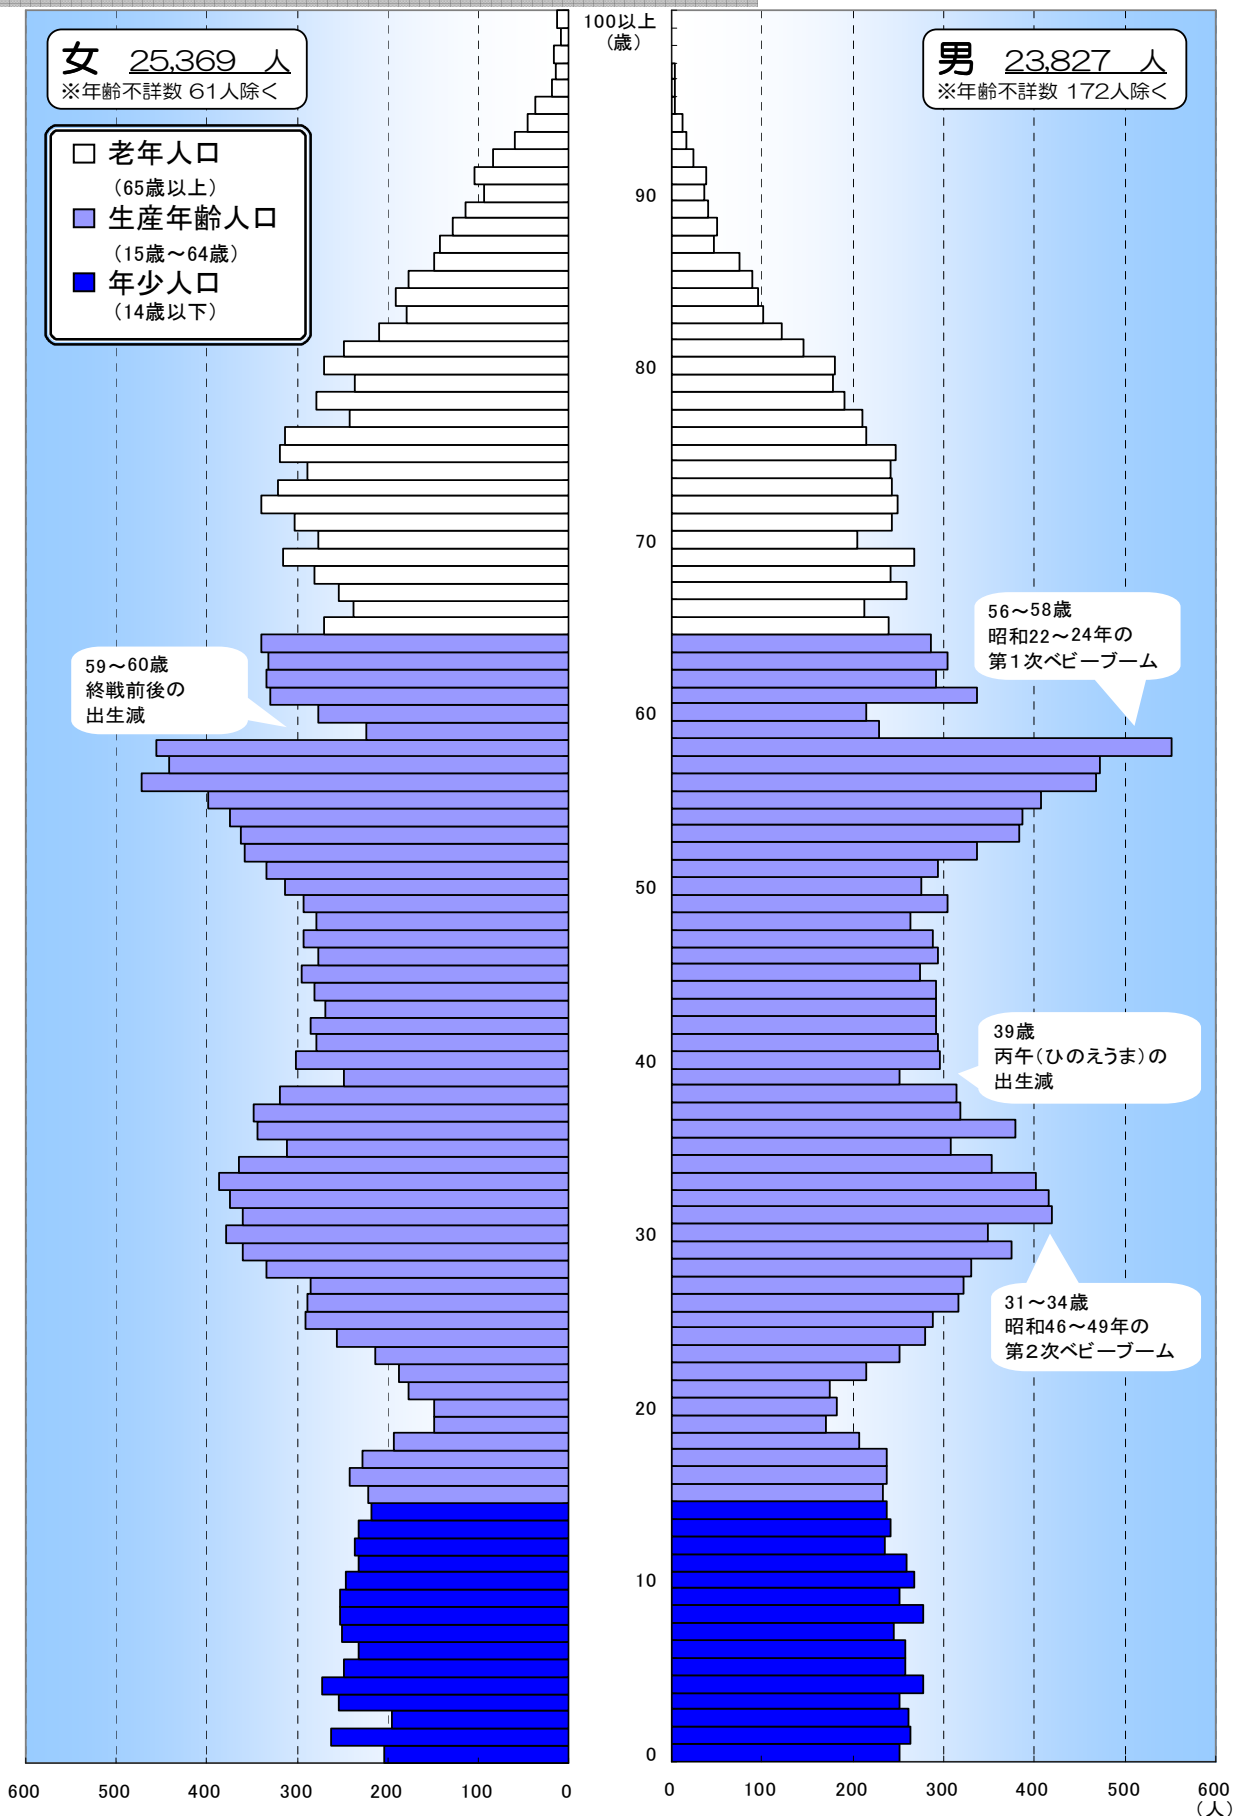

砺波市の位置

市町村別人口(平成17年国勢調査より)

※ () の人口増減は、平成12年と平成17年の比較。

砺波市の人口ピラミッド(平成17年 国勢調査より)

総人口
49,336人

砺波市からの流出口(平成17年国勢調査より)

砺波市への流入人口(平成17年国勢調査より)

人口・世帯数等の推移(国勢調査より)

年齢(3区分)別人口の推移(国勢調査より)

注)平成17年国勢調査は年齢不詳数233人を除く

農家の推移(農林業センサスより)

注)平成12・17年は自給的農家の専業兼業別の調査を行っていないため、自給的農家数を新たに掲載。(昭和60~平成7年は自給的農家を含む。)

事業所・従業者数の推移(事業所・企業統計調査より)

注)平成11、16年は簡易調査で、民営事業所のみ対象。

工業（製造業）の推移（工業統計調査より） 各年12月31日現在