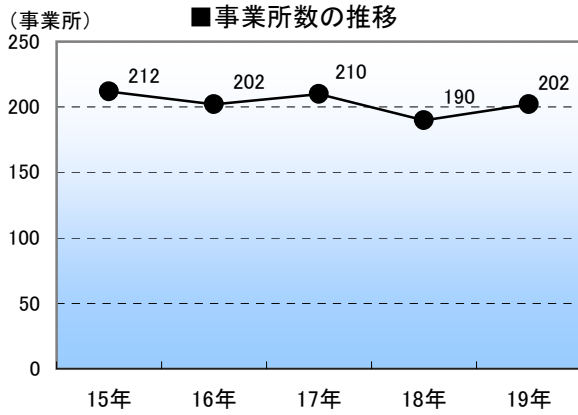

砺波市の位置

市町村別人口(平成17年国勢調査より)

※ () の人口増減は、平成12年と平成17年の比較。

砺波市の人口ピラミッド(平成17年 国勢調査より)

総人口
49,336人

砺波市からの流出口(平成17年国勢調査より)

砺波市への流入人口(平成17年国勢調査より)

人口・世帯数等の推移(国勢調査より)

年齢(3区分)別人口の推移(国勢調査より)

注)平成17年国勢調査は年齢不詳数233人を除く

農家の推移(農林業センサスより)

注)平成12・17年は自給的農家の専業兼業別の調査を行っていないため、自給的農家数を新たに掲載。(昭和60~平成7年は自給的農家を含む。)

事業所・従業者数の推移(事業所・企業統計調査より)

注)平成11、16年は簡易調査で、民営事業所のみ対象。

工業（製造業）の推移（工業統計調査より） 各年12月31日現在

注) 従業者4人以上の事業所を対象とする

商業（飲食店除く）の推移（商業統計調査より）

注) 平成19年数値は速報用の数値を用いる