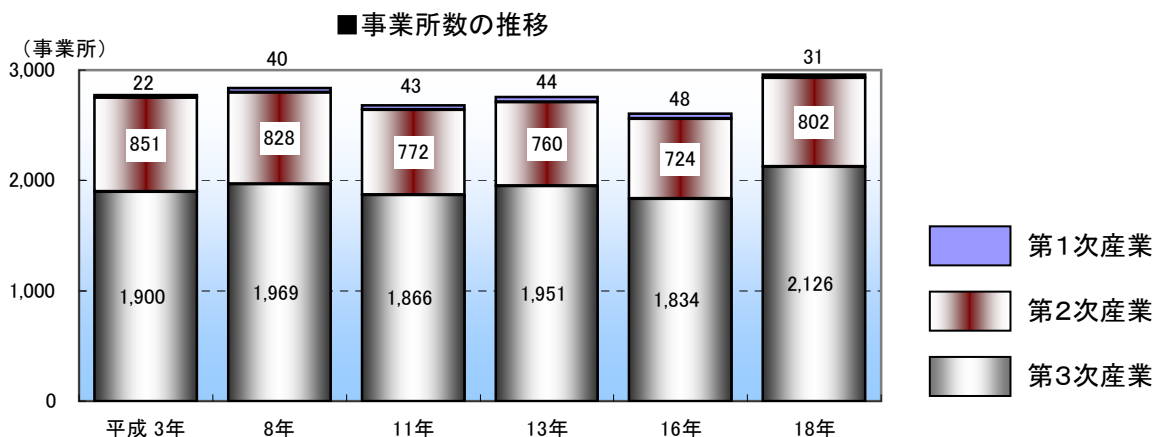

砺波市の位置

市町村別人口(平成17年国勢調査より)

※ () の人口増減は、平成12年と平成17年の比較。

砺波市の人口ピラミッド(平成17年 国勢調査より)

総人口
49,336人

砺波市からの流出口(平成17年国勢調査より)

砺波市への流入人口(平成17年国勢調査より)

人口・世帯数等の推移(国勢調査より)

年齢(3区分)別人口の推移(国勢調査より)

注)平成17年国勢調査は年齢不詳数233人を除く

農家の推移(農林業センサスより)

注)平成12・17年は自給的農家の専業兼業別の調査を行っていないため、自給的農家数を新たに掲載。(昭和60~平成7年は自給的農家を含む。)

事業所・従業者数の推移(事業所・企業統計調査より)

注)平成11、16年は簡易調査で、民営事業所のみ対象。

工業（製造業）の推移（工業統計調査より） 各年12月31日現在

注) 従業者4人以上の事業所を対象とする

商業（飲食店除く）の推移（商業統計調査より）

注) 平成19年数値は速報用の数値を用いる