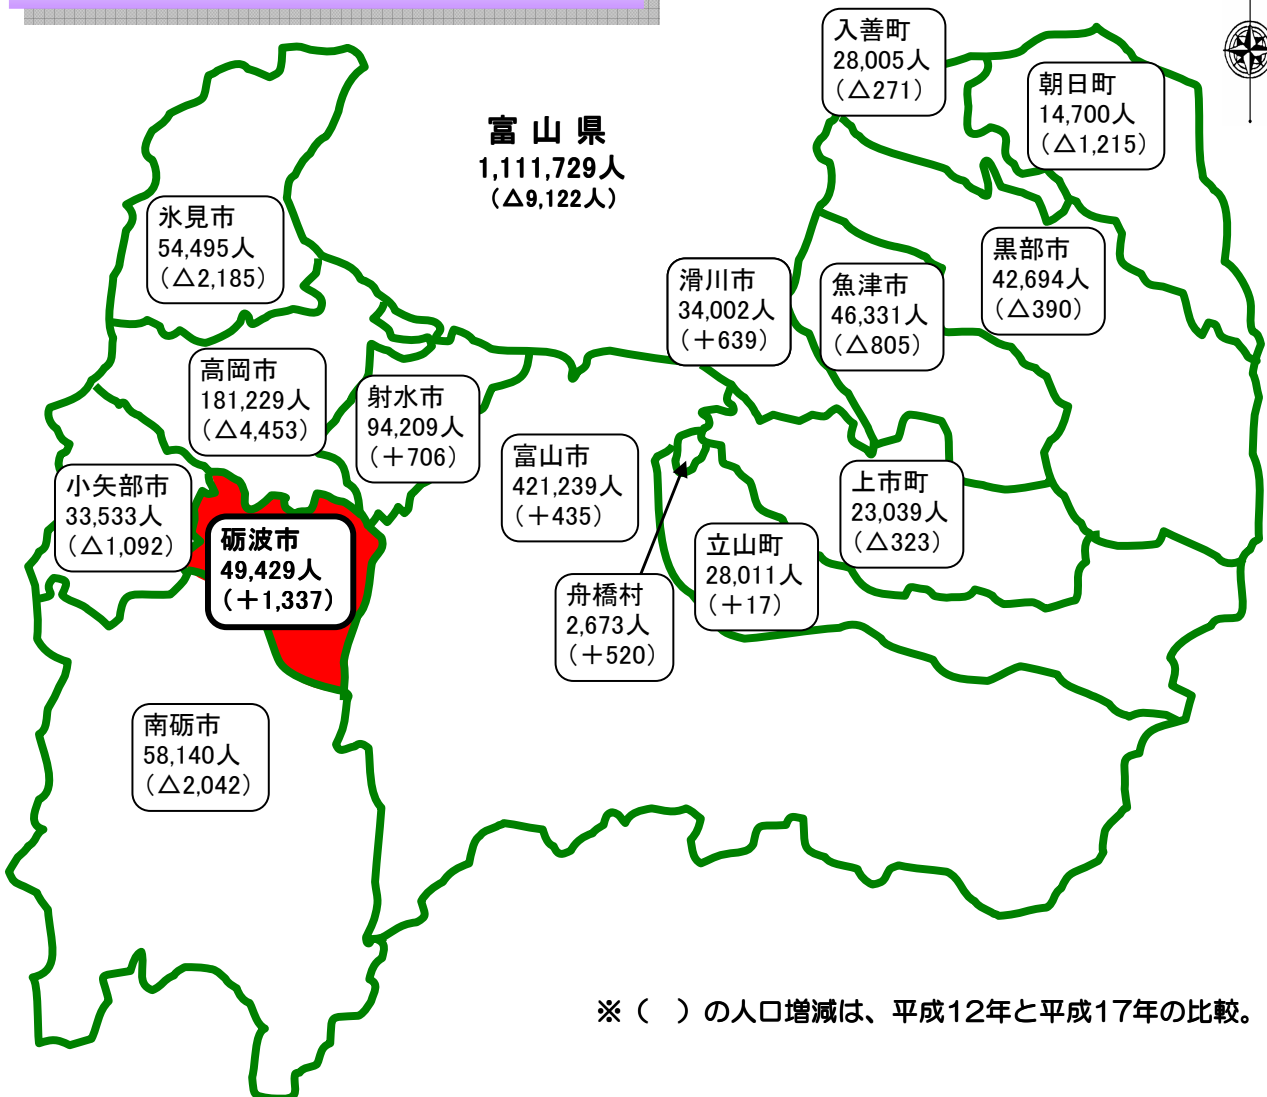

砺波市の位置

市町村別人口(平成17年国勢調査より)

※ () の人口増減は、平成12年と平成17年の比較。

砺波市の人口ピラミッド(平成17年 国勢調査より)

総人口
49,336人

砺波市からの流出口(平成17年国勢調査より)

砺波市への流入人口(平成17年国勢調査より)

人口・世帯数等の推移(国勢調査より)

年齢(3区分)別人口の推移(国勢調査より)

注)平成17年国勢調査は年齢不詳数233人を除く

農家の推移(農林業センサスより)

注)平成12・17年は自給的農家の専業兼業別の調査を行っていないため、自給的農家数を新たに掲載。(昭和60~平成7年は自給的農家を含む。)

事業所・従業者数の推移(事業所・企業統計調査より)

注)平成11、16年は簡易調査で、民営事業所のみ対象。

工業（製造業）の推移（工業統計調査より） 各年12月31日現在

注) 従業者4人以上の事業所を対象とする

商業（飲食店除く）の推移（商業統計調査より）

注) 平成19年数値は速報用の数値を用いる