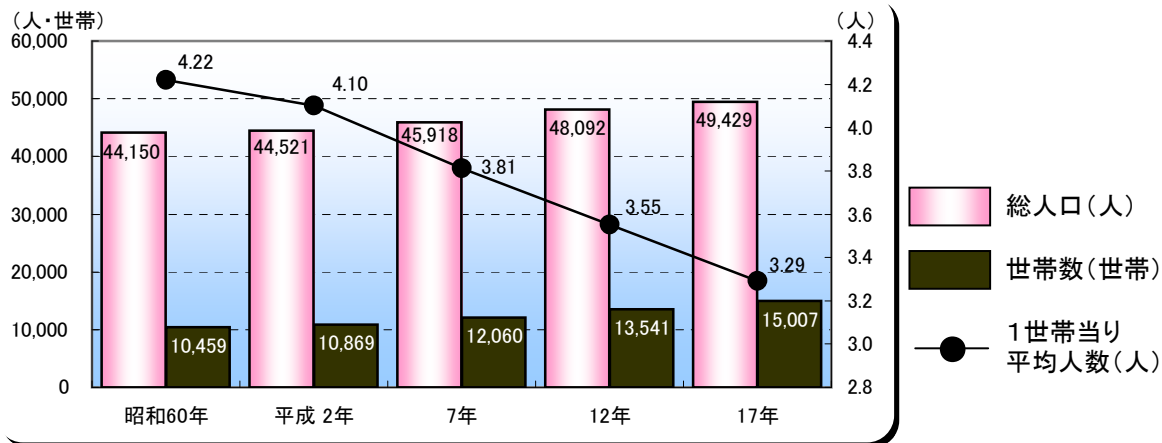

砺波市の位置

市町村別人口(平成17年国勢調査より)

※ () の人口増減は、平成12年と平成17年の比較。

砺波市の人口ピラミッド(平成17年 国勢調査より)

総人口
49,336人

砺波市からの流出口(平成17年国勢調査より)

砺波市への流入人口(平成17年国勢調査より)

人口・世帯数等の推移(国勢調査より)

年齢(3区分)別人口の推移(国勢調査より)

注)平成17年国勢調査は年齢不詳数233人を除く

農家の推移(農林業センサスより)

注)平成12・17年は自給的農家の専業兼業別の調査を行っていないため、自給的農家数を新たに掲載。(昭和60~平成7年は自給的農家を含む。)

事業所・従業者数の推移(事業所・企業統計調査より)

注)平成11、16年は簡易調査で、民営事業所のみ対象。

工業（製造業）の推移（工業統計調査より） 各年12月31日現在