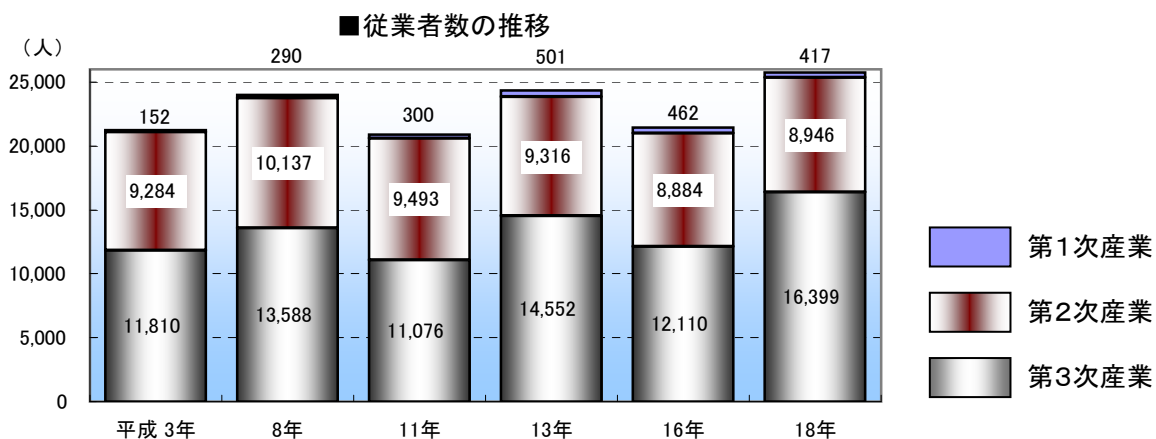

砺波市の位置

市町村別人口(平成17年国勢調査より)

※ () の人口増減は、平成12年と平成17年の比較。

砺波市の人口ピラミッド(平成17年 国勢調査より)

総人口
49,336人

砺波市からの流出口(平成17年国勢調査より)

砺波市への流入人口(平成17年国勢調査より)

人口・世帯数等の推移(国勢調査より)

年齢(3区分)別人口の推移(国勢調査より)

注)平成17年国勢調査は年齢不詳数233人を除く

農家の推移(農林業センサスより)

注)平成12・17年は自給的農家の専業兼業別の調査を行っていないため、自給的農家数を新たに掲載。(昭和60~平成7年は自給的農家を含む。)

事業所・従業者数の推移(事業所・企業統計調査より)

注)平成11、16年は簡易調査で、民営事業所のみ対象。

工業（製造業）の推移（工業統計調査より） 各年12月31日現在

注) 従業者4人以上の事業所を対象とする

商業（飲食店除く）の推移（商業統計調査より）

注) 平成19年数値は速報用の数値を用いる