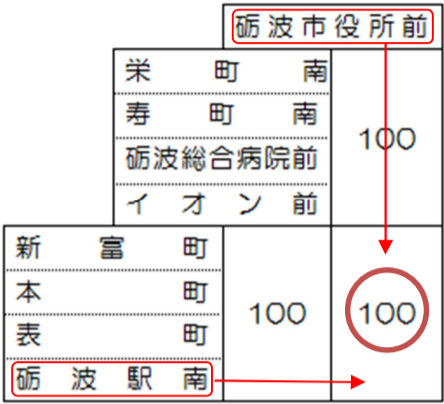

庄川線 土曜日料金表

四季彩館前
文化会館前
砺波市役所前

栄町南
寿町南
砺波総合病院前
イオン前

砺波市役所前から砺波駅南に行く場合

新富町
本町
表町
砺波駅南

かいによ苑前
MEGAドンキUNY前
ユニクロ前

砺波高校口
球根組合前
大門

新明
新明公民館前
中野
中野郵便局前