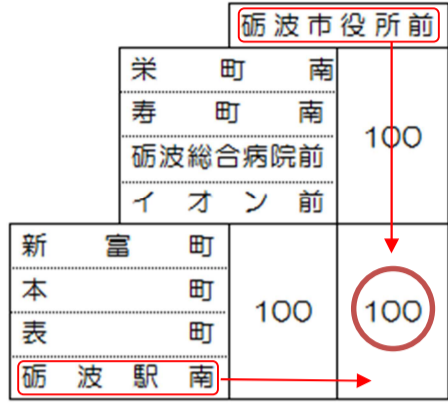

庄川線 平日（月～金）料金表

砺波市役所前

栄町南	100
寿町南	
砺波総合病院前	
イオン前	

砺波市役所前から砺波駅南に行く場合

新富町	100	100
本町		
表町		
砺波駅南		

かいによ苑前	100	200	200
MEGAドンキUNY前			
ユニクロ前			

砺波高校口	100	200	300	300
球根組合前				
大門				

新明	100	200	300	400	400
新明公民館前					
中野					
中野郵便局前					