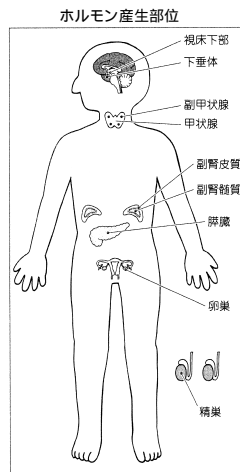

視床下部、下垂体の病気：巨人症、末端肥大症、尿崩症など

甲状腺の病気：機能亢進症（バセドウ病）、機能低下症、慢性甲状腺炎（橋本病）など

副甲状腺の病気：機能亢進症、機能低下症など

副腎の病気：クッシング症候群、原発性アルドステロン症など

患者様の多い疾患では甲状腺の病気があります。

甲状腺の病気

甲状腺の病気は中高年の女性に多い特徴があります。症状のチェック項目を参考までにあげてみます。

(2) 代謝疾患

代謝とは物質がからだの中に入り変化することを意味します。物質は体の中で分解されたり、合成されたりします。栄養素である糖質、脂質、たんぱく質の代謝、ミネラルの代謝などが代表的です。

糖代謝疾患の代表が糖尿病です。脂質代謝疾患には高脂血症があります。他尿酸代謝疾患には高尿酸血症や痛風、銅の代謝異常にはウイルソン病、骨、結合組織代謝には骨粗鬆症などの病気があります。栄養面においては肥満症、拒食や過食の摂食障害、ビタミンの過剰と欠乏による病気などが診療対象となります。

糖尿病

糖尿病にはインスリンによる治療が欠かせない1型糖尿病と遺伝や生活習慣の関連が多い2型糖尿病があります。糖尿病はほとんどが無症状ですが、口渇、多飲、多尿、体重減少などがみられたら高血糖をきたしている可能性があります。

糖尿病には進行するとやっかいな合併症がおこります。網膜症、腎症、神経症（3大合併症）、動脈硬化（虚血性心疾患、脳血管障害など）、足の病変（潰瘍、壊疽）などがあります。このため適切な治療が必要です。食事療法と運動療法で標準体重を目標に体重を減らし、生活習慣を改善させる。これで改善することもありますが、不十分な患者様にはのみ薬やインスリン注射が必要となります。

メタボリック症候群 肥満
最近新聞等にもとりあげられています。が、肥満（特に内臓脂肪型肥満）、高脂血症、高血糖、高血圧などの危険因子が集積すると、危険因子のひとつひとつは軽度でも、高率に動脈硬化性の病気が発症する確立が上昇します。この病態をメ