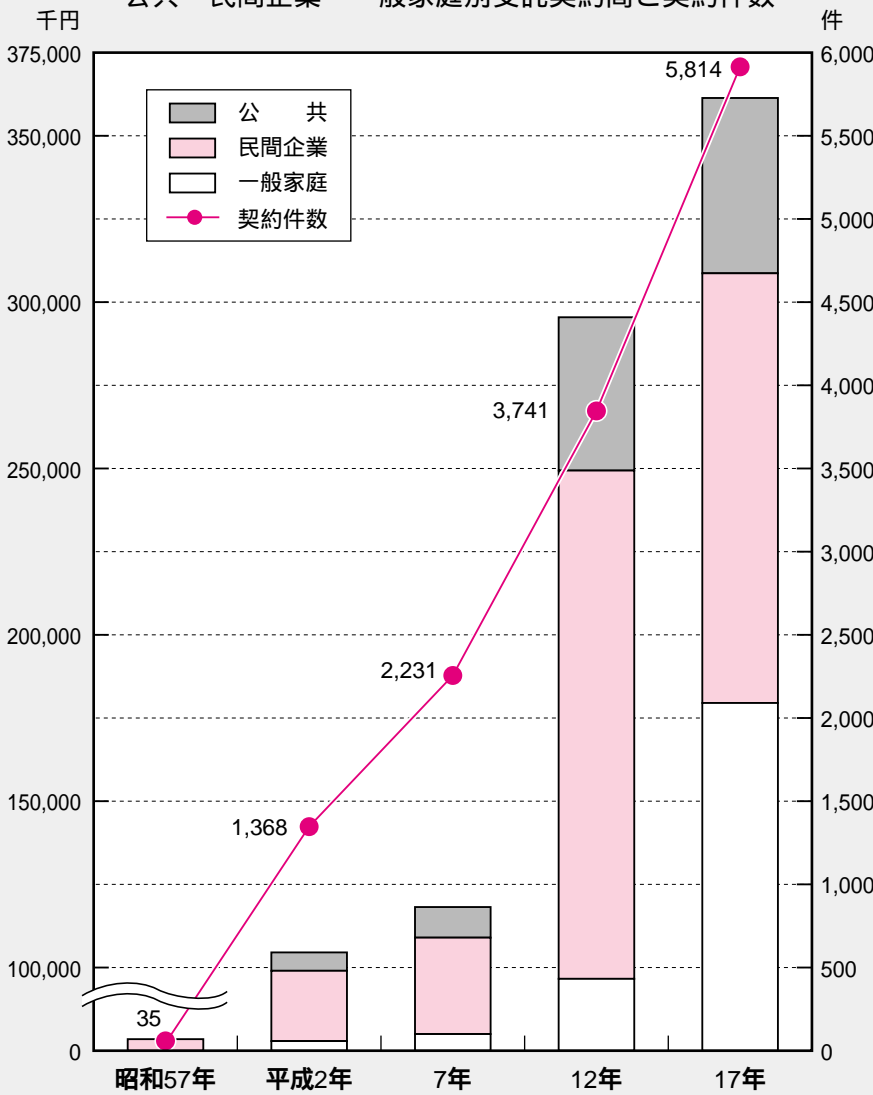

年度別事業実績の推移

公共・民間企業・一般家庭別受託契約高と契約件数