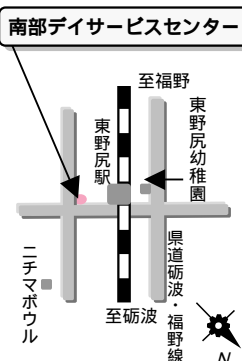

南部デイサービス

南部デイサービスセンターがより利用しやすくなりました
土曜日 営業をスタート

南部デイサービスセンターでは、利用者の皆さんに充実したサービスが提供できるよう「祝日営業」や「営業時間の延長」を実施してまいりました。今回、より利用しやす

いデイサービスセンターをめざし、6月から土曜日の営業をスタートしました。ご利用につきましては、ケアマネージャーにお気軽にご相談ください。

庄川町ボランティア連絡協議会

齋藤譲一会長の体制が再スタート

1. 〔庄川町ボランティア連絡協議会の主な事業内容〕
1. シニアボランティア講座の開催
  2. 庄川ボランティアのつどいの開催
  3. ケアポート庄川支援ボランティア活動の実践
  4. 収集ボランティア活動への取り組み
  5. 砺波市ボランティア連絡協議会との交流

3. ケアポート庄川支援ボランティア活動の実践
2. ・年間行事の実施に対する協力
3. ・除草や花壇整備の実施
4. ・入浴後介助の実施
5. ・シート交換の協力
6. ・話し相手等