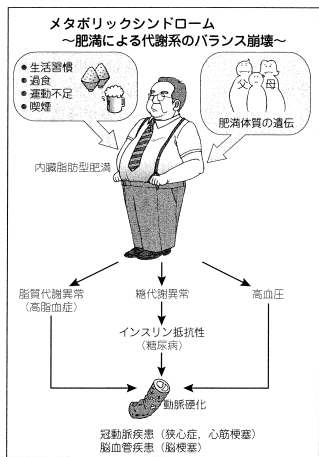

タボリック症候群と呼ばれるです。内臓脂肪の蓄積程度はウエスト周囲径で診断します（男性：85cm以上、女性：90cm以上）

2. 病診連携について

(1) 病院から診療所、開業医への連携

内分泌内科に通院、治療している糖尿病や高脂血症、甲状腺疾患などの患者様が食事療法や運動療法を理解、実行し、合併症や治療効果安定したと判断されれば、かかりつけ医あるいは通院しやすい開業医や診療所に紹介して、継続治療を依頼します。糖尿病で通院中の患者様（当内分泌内科または開業医に通院中の方々に構成されています）には患者会（となくみ歩歩会）というサークルもあり定期的に歩こう会と称して遠足、バーベキューを行ったり、旅行、登山などにかけて親睦を深め病気を学ぶ会もあります。

(2) 診療所、開業医から病院への連携

これまでかかりつけ医の開業医や診療所に通院されていた患者様が急に体調をくずし、たとえば糖尿病の患者様では血糖が著しく上昇した場合や、徐々に血糖や体重、脂質のコントロールが悪化した場合などは、当科を紹介していただき、再度栄養指導を行ったり、教育入院をしていただき血糖を再度コントロールし、改善してから紹介医へお返しします。

パネルシアターの会

日時 7月22日(土) 午後4時
場所 総合病院西棟3階プレイルーム
1. 大きな古時計
2. かのこうらにひびがあるわけ
を上演します。
問合せ 病院ボランティアコーディネーター
(内線2155)