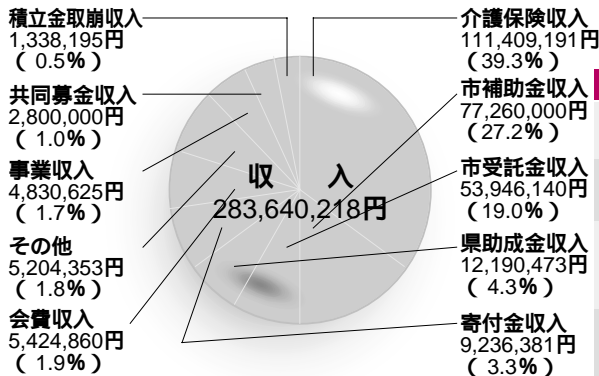

平成17年度 市社会福祉協議会の事業報告と決算

第21号 <http://tonamishakyo.client.jp/>

砺波市社会福祉協議会〔市社協〕

0763(32)0294

E-mail : tonami-s@p1.tst.ne.jp

砺波市社会福祉協議会庄川支所

0763(82)3520

E-mail : syafuku@city.tonami.toyama.jp

「となみの福祉」は共同募金の配分金も受けて発行しています
社会福祉協議会を社協といえます

市民総参加の福祉により みんなで支える
あたたかい福祉のまち となみ

市社会福祉協議会一般会計