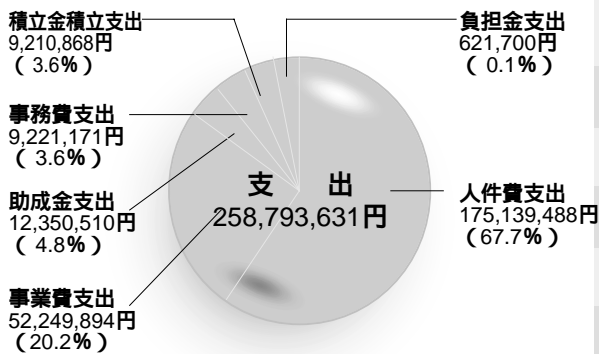

砺波市社会福祉協議会庄川支所

0763(82)3520

E-mail : syafuku@city.tonami.toyama.jp

「となみの福祉」は共同募金の配分金も受けて発行しています
社会福祉協議会を社協といえます

市民総参加の福祉により みんなで支える
あたたかい福祉のまち となみ

市社会福祉協議会一般会計

公益事業特別会計

社会福祉事業振興基金残高 145,780,676円

ボランティア基金残高 6,671,912円

平成17年度市社会福祉協議会の主要事業

事業名	事業内容
福祉バス運行事業	定期運行回数:100回 利用人数:5,151人 福祉団体貸出件数:98件 利用人数:3,495人
ふれあい・いきいきサロン事業	市内の94カ所で住民参加による高齢者の憩いの場「ふれあい・いきいきサロン」が開催されました。
配食サービス事業	一人暮らしの高齢者など、配食を必要とする方に配食サービスを実施し、市内の11地区で3,426食を配食しました。
福祉機器リサイクル貸出事業	〔貸出中の台数〕車イス218台・ギャッジベッド221台・歩行器31台・エアーマット31台・移動用パー33台・入浴用イス21台歩行杖36本・その他37台 合計628台 利用登録者数:163人 利用者延べ人数:1,527人
砺波ふれあい号運行事業	ボランティア登録者数:58人 ボランティア延べ人数:1,019人
地域総合福祉推進事業 ふれあい型・ケアネット型 学童・生徒のボランティア活動推進指定校事業	市内19地区にふれあい型を、2地区にケアネット型を実施していただき、地域福祉活動を推進しました。 市内の全小・中・高校と養護学校の15校をボランティア活動推進校に指定し、福祉教育を実施しました。
ボランティア出前講座事業	「出町地区ボランティアの集い」を開催し、地域防災力の向上について理解と周知を図りました。
ボランティアサポーター設置事業	市内の22名の方をボランティアサポーターに委嘱し、ボランティア活動の支援をしていただきました。
ボランティアフェスティバルおよび庄川ふくしとボランティアのつどい	市民を対象に、防災ボランティアをテーマとしたイベントを開催しました。また、庄川地区でも福祉とボランティアの交流会を開催しました。
ふれあい電話の実施	一人暮らし高齢者30名に、ボランティアの協力で声の電話訪問を実施しました。 電話訪問回数558回・自宅訪問回数2回
地域福祉権利擁護事業	日常生活に不安のある方を対象に福祉サービスの利用手続きや金銭管理の支援を行いました。また、基幹的社協として小矢部市、南砺市および旧福岡町の方も対象に事業を実施しました。相談援助件数:1,081件・利用者数:22人(内市内は7人)
福祉総合相談センター	市民の日頃の相談窓口として開設しました。 一般相談・専門相談など25種類・延べ1,316件
在宅介護教室	男性対象、種田地区対象、全地区対象、東野尻地区を対象に4回にわたり介護教室を開催しました。
家族介護者交流事業	介護者同士の交流と精神的ストレスの解消を目的に2回にわたり交流事業を開催しました。参加者:43名
指定通所介護事業所等の運営	南部デイと市社協居宅介護支援事業所の受託による自主運営を行いました。延べ利用者:10,870名・ケアプラン作成件数:1,177件の方が利用されました。また、平成17年11月から利用時間を2時間延長し、6~8時間体制にしました。
社会福祉施設の運営	麦秋苑、庄東センター、苗加苑、出町児童センター、いきが、いセンター、さざんかを運営しました。
庄川地区デイホームの運営	デイホームのあすなる、白百合、つわぶき、おがみの郷、もみの家を開所し、5,963名が利用しました。
砺波市地域福祉活動計画の策定	市社協と市民総参加による福祉活動に関する計画を策定しました。