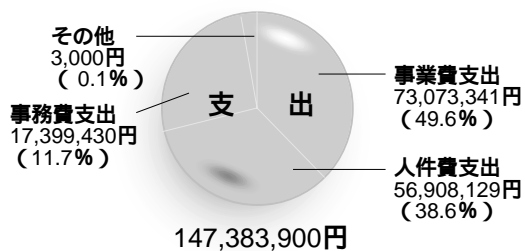

砺波医療圏小児急患センター(砺波総合病院隣接 ☎34 7744)月～土曜日の受付時間は午後8時～10時30分
 日曜・祝日・年末年始の受付時間は午前10時～午後5時、午後8時～10時30分

平成17年度 市社会福祉協議会の事業報告と決算

第21号 <http://tonamishakyo.client.jp/>

砺波市社会福祉協議会〔市社協〕

0763(32)0294

E-mail : tonami-s@p1.tst.ne.jp

砺波市社会福祉協議会庄川支所

0763(82)3520

E-mail : syafuku@city.tonami.toyama.jp

「となみの福祉」は共同募金の配分金も受けて発行しています
社会福祉協議会を社協といえます

市民総参加の福祉により みんなで支える
あたたかい福祉のまち となみ

市社会福祉協議会一般会計

公益事業特別会計

社会福祉事業振興基金残高 145,780,676円

ボランティア基金残高 6,671,912円

平成17年度市社会福祉協議会の主要事業

事業名	事業内容
福祉バス運行事業	定期運行回数:100回 利用人数:5,151人 福祉団体貸出件数:98件 利用人数:3,495人
ふれあい・いきいきサロン事業	市内の94カ所で住民参加による高齢者の憩いの場「ふれあい・いきいきサロン」が開催されました。
配食サービス事業	一人暮らしの高齢者など、配食を必要とする方に配食サービスを実施し、市内の11地区で3,426食を配食しました。
福祉機器リサイクル貸出事業	〔貸出中の台数〕車イス218台・ギャッジベッド221台・歩行器31台・エアーマット31台・移動用パー33台・入浴用イス21台歩行杖36本・その他37台 合計628台 利用登録者数:163人 利用者延べ人数:1,527人
砺波ふれあい号運行事業	ボランティア登録者数:58人 ボランティア延べ人数:1,019人
地域総合福祉推進事業 ふれあい型・ケアネット型 学童・生徒のボランティア活動推進指定校事業	市内19地区にふれあい型を、2地区にケアネット型を実施していただき、地域福祉活動を推進しました。 市内の全小・中・高校と養護学校の15校をボランティア活動推進校に指定し、福祉教育を実施しました。
ボランティア出前講座事業	「出町地区ボランティアの集い」を開催し、地域防災力の向上について理解と周知を図りました。
ボランティアサポーター設置事業	市内の22名の方をボランティアサポーターに委嘱し、ボランティア活動の支援をしていただきました。
ボランティアフェスティバルおよび庄川ふくしとボランティアのつどい	市民を対象に、防災ボランティアをテーマとしたイベントを開催しました。また、庄川地区でも福祉とボランティアの交流会を開催しました。
ふれあい電話の実施	一人暮らし高齢者30名に、ボランティアの協力で声の電話訪問を実施しました。 電話訪問回数558回・自宅訪問回数2回
地域福祉権利擁護事業	日常生活に不安のある方を対象に福祉サービスの利用手続きや金銭管理の支援を行いました。また、基幹的社協として小矢部市、南砺市および旧福岡町の方も対象に事業を実施しました。相談援助件数:1,081件・利用者数:22人(内市内は7人)
福祉総合相談センター	市民の日頃の相談窓口として開設しました。 一般相談・専門相談など25種類・延べ1,316件
在宅介護教室	男性対象、種田地区対象、全地区対象、東野尻地区を対象に4回にわたり介護教室を開催しました。
家族介護者交流事業	介護者同士の交流と精神的ストレスの解消を目的に2回にわたり交流事業を開催しました。参加者:43名
指定通所介護事業所等の運営	南部デイと市社協居宅介護支援事業所の受託による自主運営を行いました。延べ利用者:10,870名・ケアプラン作成件数:1,177件の方が利用されました。また、平成17年11月から利用時間を2時間延長し、6~8時間体制にしました。
社会福祉施設の運営	麦秋苑、庄東センター、苗加苑、出町児童センター、いきが、いセンター、さざんかを運営しました。
庄川地区デイホームの運営	デイホームのあすなる、白百合、つわぶき、おがみの郷、もみの家を開所し、5,963名が利用しました。
砺波市地域福祉活動計画の策定	市社協と市民総参加による福祉活動に関する計画を策定しました。