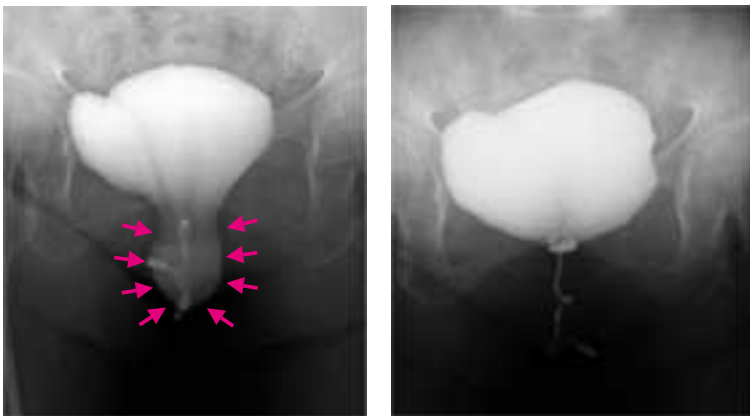

図1 膀胱瘤手術前（A）と手術後（B）

(A)

(B)

とらみりハビリテーション 家族教室のお知らせ

日時 8月9日水・16日水 午後1時～

「脳卒中（病気にについて）」

「脳卒中（在宅での介護・リハビリ）」

場所 総合病院健診センター1集団指導室

対象 脳卒中の患者様そのご家族一般の方

参加費 無料

問合せ 総合リハビリテーションセンター

(内線3100)

パネルシアターの会

日時 8月26日土 午後4時～

場所 総合病院西棟3階プレイルーム

1. 金太郎

2. 三びきのこぶた を上演します。

問合せ ボランティアコーディネーター

(内線2155)