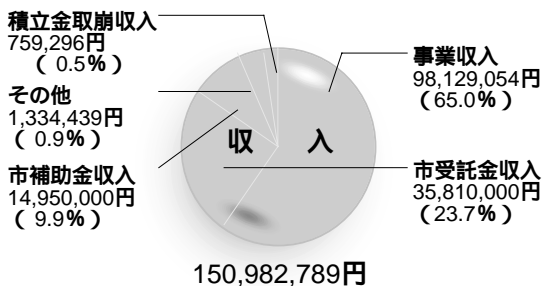

砺波医療圏小児急患センター(砺波総合病院隣接 ☎34 7744)月～土曜日の受付時間は午後8時～10時30分
 日曜・祝日・年末年始の受付時間は午前10時～午後5時、午後8時～10時30分

平成17年度 市社会福祉協議会の事業報告と決算

第21号 <http://tonamishakyo.client.jp/>

砺波市社会福祉協議会〔市社協〕

0763(32)0294

E-mail : tonami-s@p1.tst.ne.jp

砺波市社会福祉協議会庄川支所

0763(82)3520

E-mail : syafuku@city.tonami.toyama.jp

「となみの福祉」は共同募金の配分金も受けて発行しています
社会福祉協議会を社協といえます

市民総参加の福祉により みんなで支える
あたたかい福祉のまち となみ

市社会福祉協議会一般会計

公益事業特別会計

社会福祉事業振興基金残高 145,780,676円

ボランティア基金残高 6,671,912円

平成17年度市社会福祉協議会の主要事業

事業名	事業内容
福祉バス運行事業	定期運行回数:100回 利用人数:5,151人 福祉団体貸出件数:98件 利用人数:3,495人
ふれあい・いきいきサロン事業	市内の94カ所で住民参加による高齢者の憩いの場「ふれあい・いきいきサロン」が開催されました。
配食サービス事業	一人暮らしの高齢者など、配食を必要とする方に配食サービスを実施し、市内の11地区で3,426食を配食しました。
福祉機器リサイクル貸出事業	〔貸出中の台数〕車イス218台・ギャッジベッド221台・歩行器31台・エアーマット31台・移動用パー33台・入浴用イス21台歩行杖36本・その他37台 合計628台 利用登録者数:163人 利用者延べ人数:1,527人
砺波ふれあい号運行事業	ボランティア登録者数:58人 ボランティア延べ人数:1,019人
地域総合福祉推進事業 ふれあい型・ケアネット型 学童・生徒のボランティア活動推進指定校事業	市内19地区にふれあい型を、2地区にケアネット型を実施していただき、地域福祉活動を推進しました。 市内の全小・中・高校と養護学校の15校をボランティア活動推進校に指定し、福祉教育を実施しました。
ボランティア出前講座事業	「出町地区ボランティアの集い」を開催し、地域防災力の向上について理解と周知を図りました。
ボランティアサポーター設置事業	市内の22名の方をボランティアサポーターに委嘱し、ボランティア活動の支援をしていただきました。
ボランティアフェスティバルおよび庄川ふくしとボランティアのつどい	市民を対象に、防災ボランティアをテーマとしたイベントを開催しました。また、庄川地区でも福祉とボランティアの交流会を開催しました。
ふれあい電話の実施	一人暮らし高齢者30名に、ボランティアの協力で声の電話訪問を実施しました。 電話訪問回数558回・自宅訪問回数2回
地域福祉権利擁護事業	日常生活に不安のある方を対象に福祉サービスの利用手続きや金銭管理の支援を行いました。また、基幹的社協として小矢部市、南砺市および旧福岡町の方も対象に事業を実施しました。相談援助件数:1,081件・利用者数:22人(内市内は7人)
福祉総合相談センター	市民の日頃の相談窓口として開設しました。 一般相談・専門相談など25種類・延べ1,316件
在宅介護教室	男性対象、種田地区対象、全地区対象、東野尻地区を対象に4回にわたり介護教室を開催しました。
家族介護者交流事業	介護者同士の交流と精神的ストレスの解消を目的に2回にわたり交流事業を開催しました。参加者:43名
指定通所介護事業所等の運営	南部デイと市社協居宅介護支援事業所の受託による自主運営を行いました。延べ利用者:10,870名・ケアプラン作成件数:1,177件の方が利用されました。また、平成17年11月から利用時間を2時間延長し、6~8時間体制にしました。
社会福祉施設の運営	麦秋苑、庄東センター、苗加苑、出町児童センター、いきが、いセンター、さざんかを運営しました。
庄川地区デイホームの運営	デイホームのあすなる、白百合、つわぶき、おがみの郷、もみの家を開所し、5,963名が利用しました。
砺波市地域福祉活動計画の策定	市社協と市民総参加による福祉活動に関する計画を策定しました。