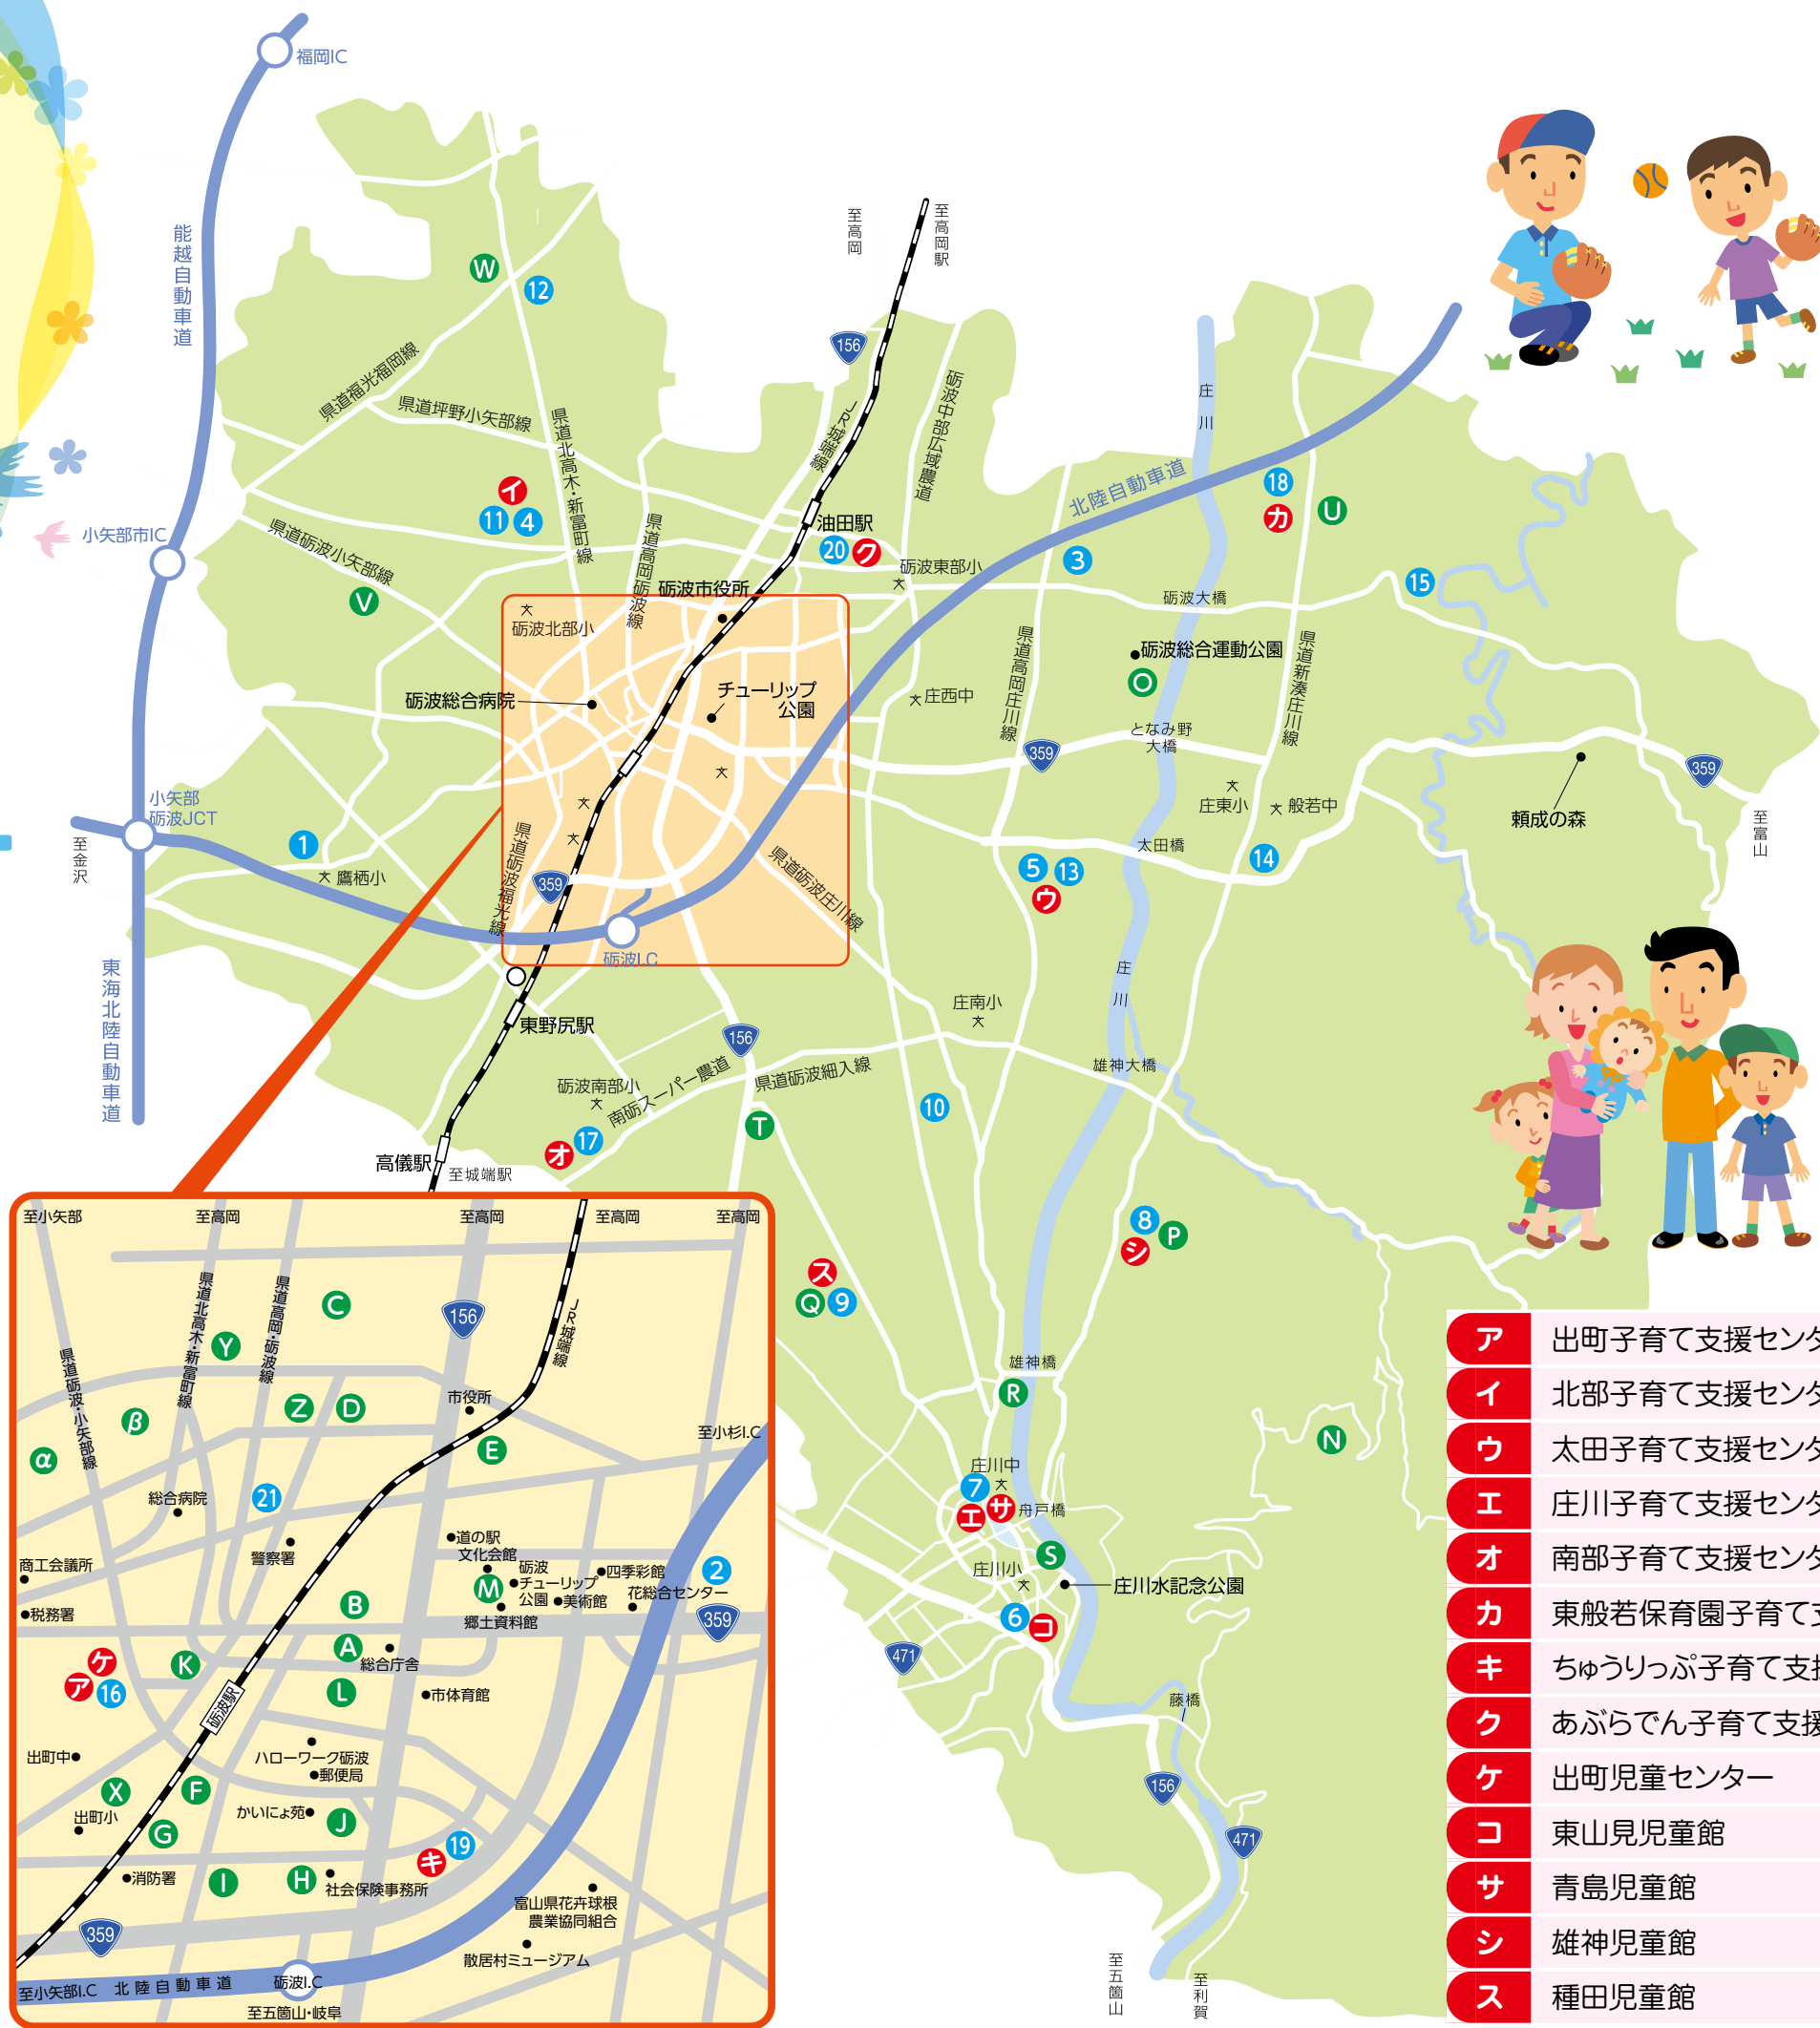

# 子育て支援 ガイド マップ

- 1 鷹栖保育所
- 2 庄下保育所
- 3 東部保育所
- 4 北部保育所
- 5 太田保育所
- 6 東山見保育所
- 7 青島保育所
- 8 雄神保育所
- 9 種田保育所
- 10 中野幼稚園
- 11 北部幼稚園
- 12 高波幼稚園
- 13 太田幼稚園
- 14 般若幼稚園
- 15 梅檀野幼稚園
- 16 出町認定こども園
- 17 南部認定こども園
- 18 東般若保育園(私立)
- 19 ちゅうりっぷ保育園(私立)
- 20 あぶらでん保育園(私立)
- 21 出町青葉幼稚園(私立)

- |   |            |
|---|------------|
| A | 鍋島わんぱく公園   |
| B | 鍋島ことぶき公園   |
| C | 築山公園       |
| D | 則安島公園      |
| E | 花の森公園      |
| F | 三島町ふれあい公園  |
| G | 深江東島公園     |
| H | 堂島わんぱく公園   |
| I | 大辻憩いの公園    |
| J | 太郎丸ウエストパーク |
| K | 木舟公園       |
| L | さんの川公園     |
| M | 砺波チューリップ公園 |
| N | 夢の平公園      |
| O | 砺波総合運動公園   |
| P | 雄神公園       |
| Q | 種田公園       |
| R | 弁財天公園      |
| S | 舟戸公園       |
| T | 五鹿屋公園      |
| U | 東般若公園      |
| V | 若林公園       |
| W | 高波公園       |
| X | 深江ひがし緑の公園  |
| Y | やすらぎ公園     |
| Z | まえがわ公園     |
| α | 中神ふれあい公園   |
| β | 東之島公園      |
- |   |                 |
|---|-----------------|
| ア | 出町子育て支援センター     |
| イ | 北部子育て支援センター     |
| ウ | 太田子育て支援センター     |
| エ | 庄川子育て支援センター     |
| オ | 南部子育て支援センター     |
| カ | 東般若保育園子育て支援センター |
| キ | ちゅうりっぷ子育て支援センター |
| ク | あぶらでん子育て支援センター  |
| ケ | 出町児童センター        |
| コ | 東山見児童館          |
| サ | 青島児童館           |
| シ | 雄神児童館           |
| ス | 種田児童館           |