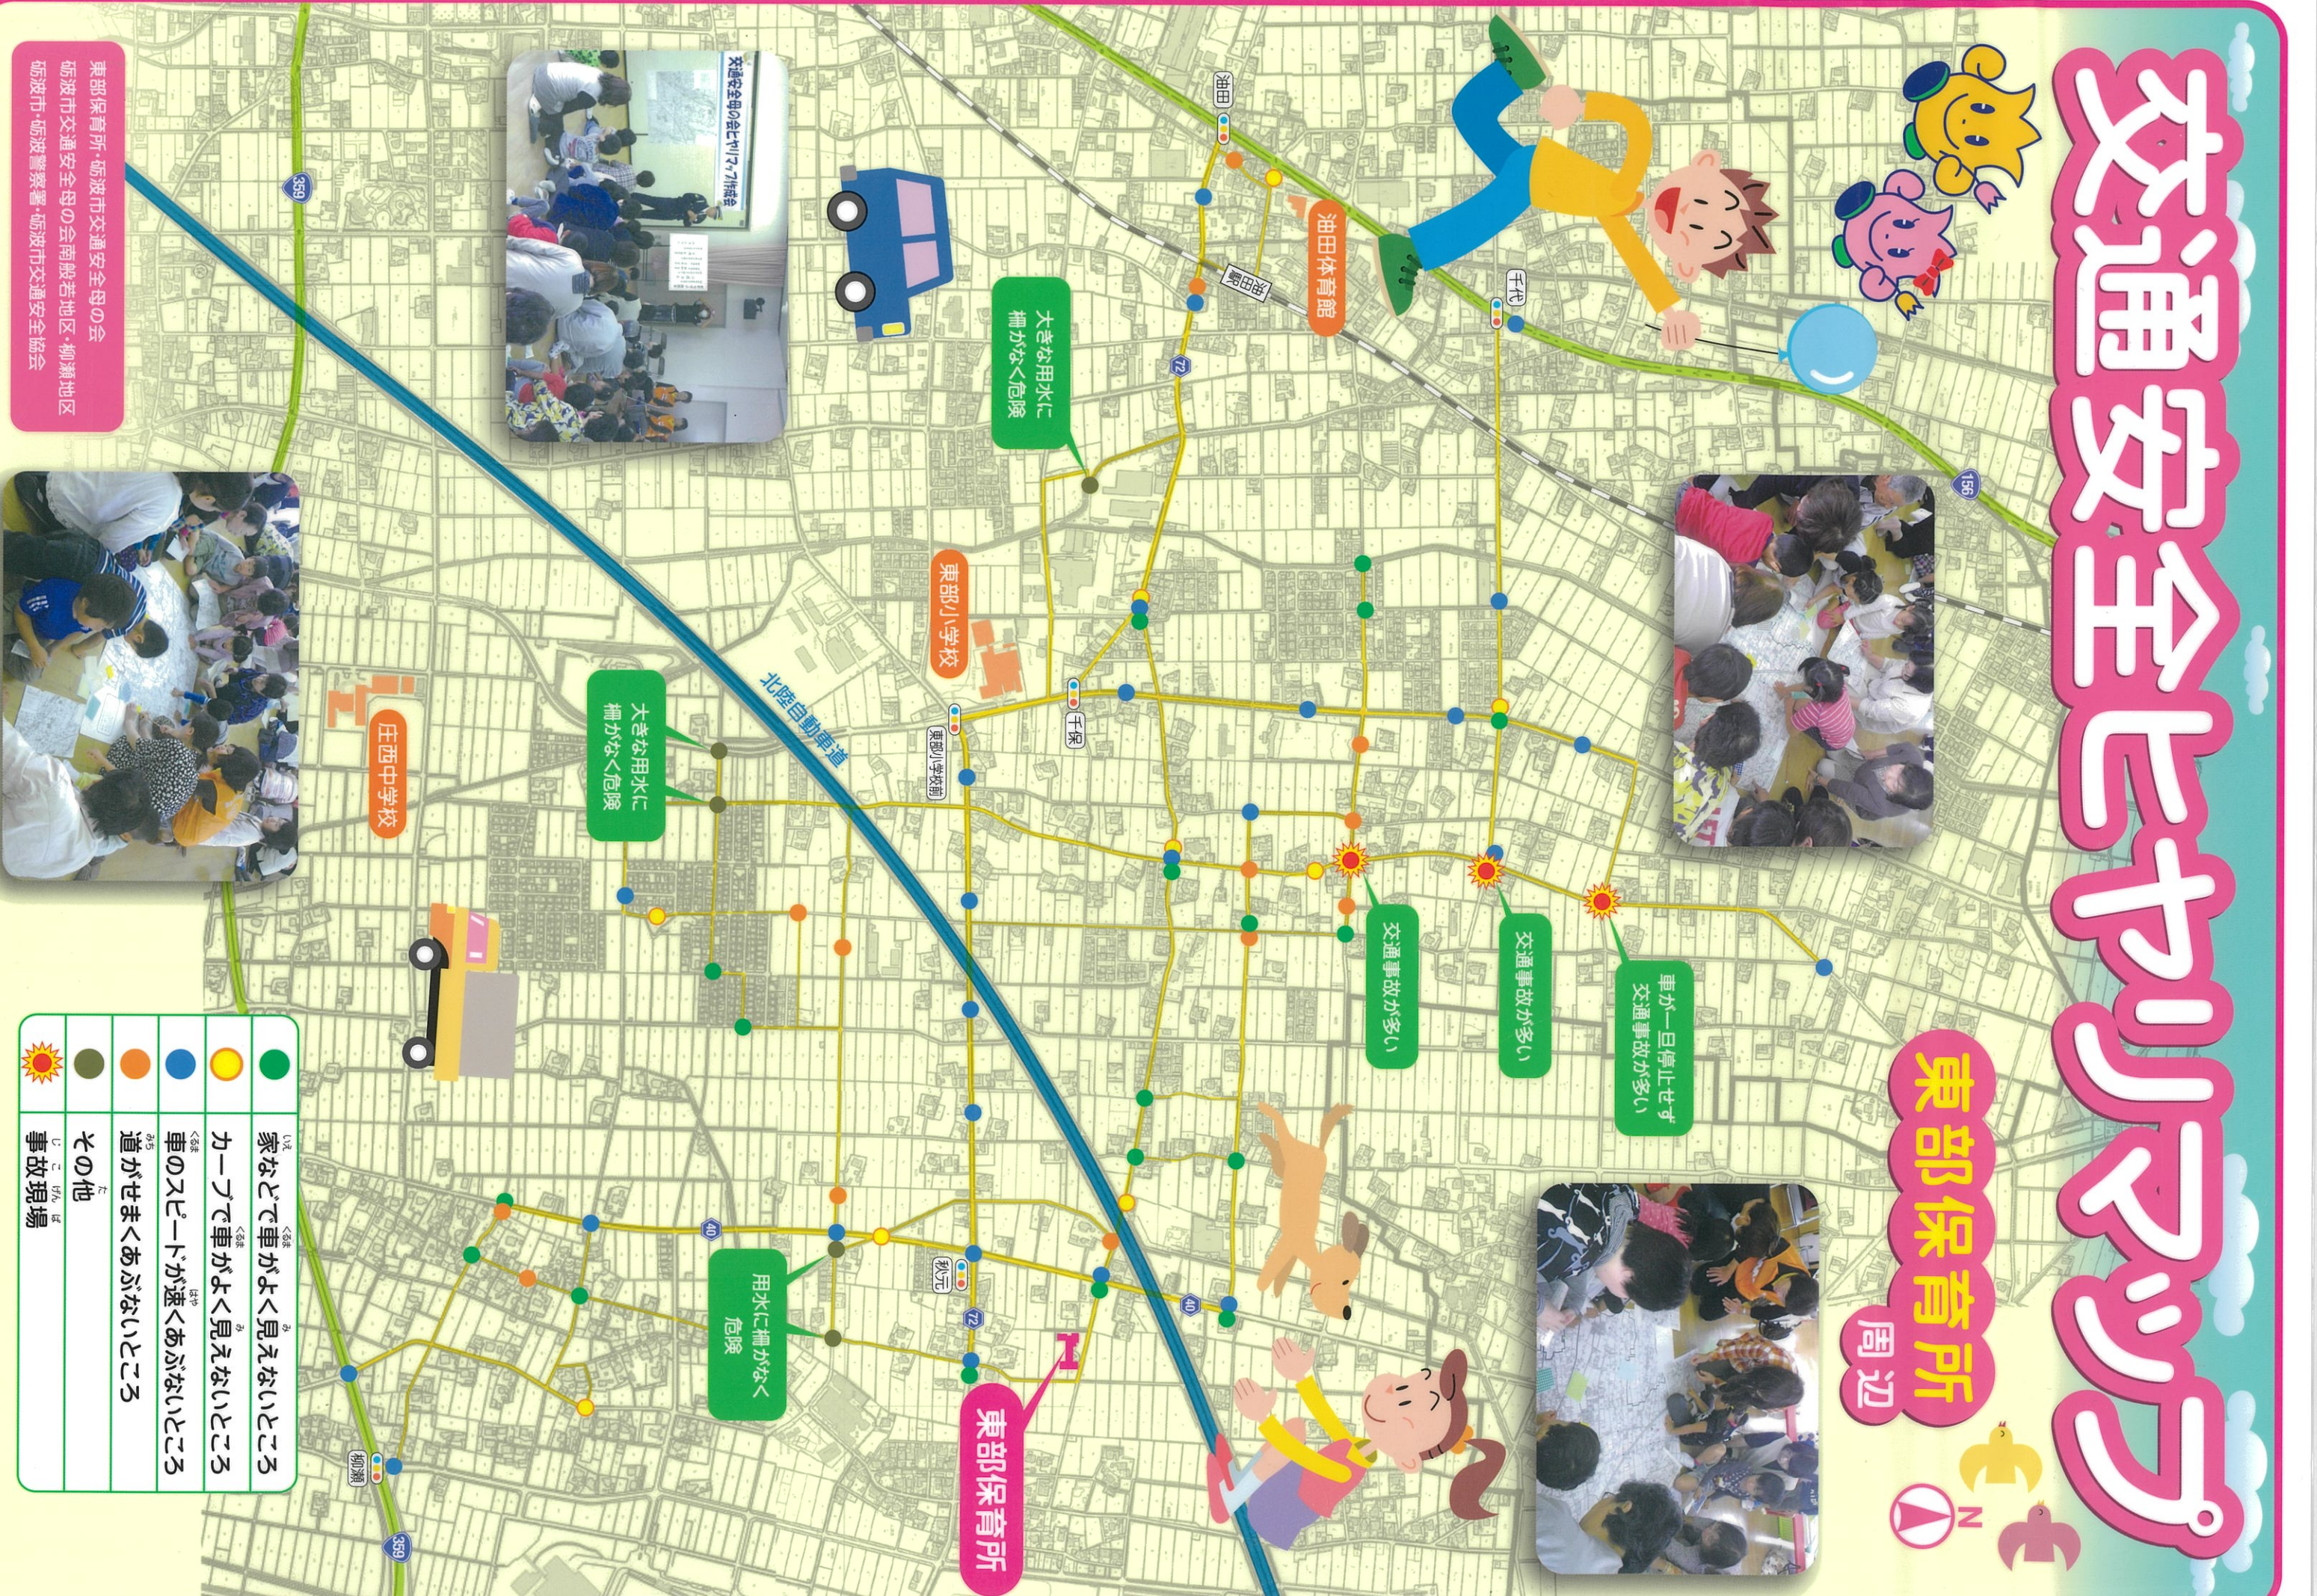

# 交通安全七列ワツワ

## 東部保育所 周辺

	家などで車がよく見えないところ
	カーブで車がよく見えないところ
	車のスピードが速く見えないところ
	道がせまくあがないところ
	その他
	事故現場

東部保育所・砺波市交通安全母の会  
 砺波市交通安全母の会南段若地区・柳瀬地区  
 砺波市・砺波警察署・砺波市交通安全協会

大きな用水に  
柵がなく危険

大きな用水に  
柵がなく危険

用水に柵がなく  
危険

交通事故が多い

交通事故が多い

車が一旦停止せず  
交通事故が多い

東部保育所

庄西中学校

油田体育館

北陸自動車道

359

156

千保

東部小学校

東部小学校前

柳元

72

40

359

柳瀬

359