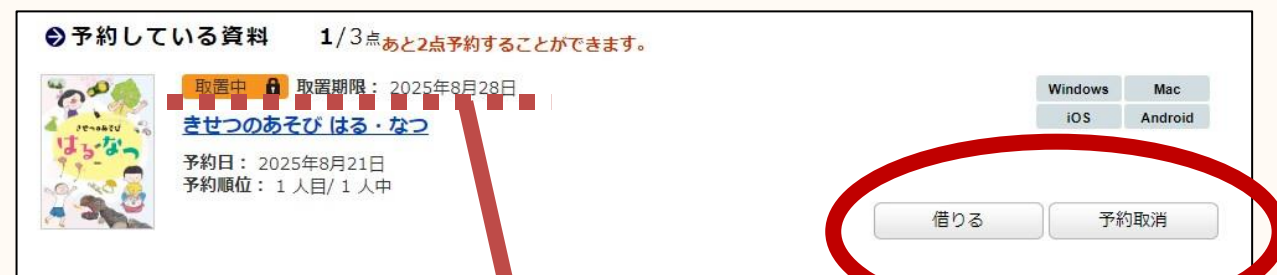

！ 順番がきたら7日以内に借りてください。
期限内に「借りる」を押さないと
自動的に取消されます。

！ 予約が不要になった時は、
「マイページ」の「予約している資料」から
「予約取消」ボタンを押してください。