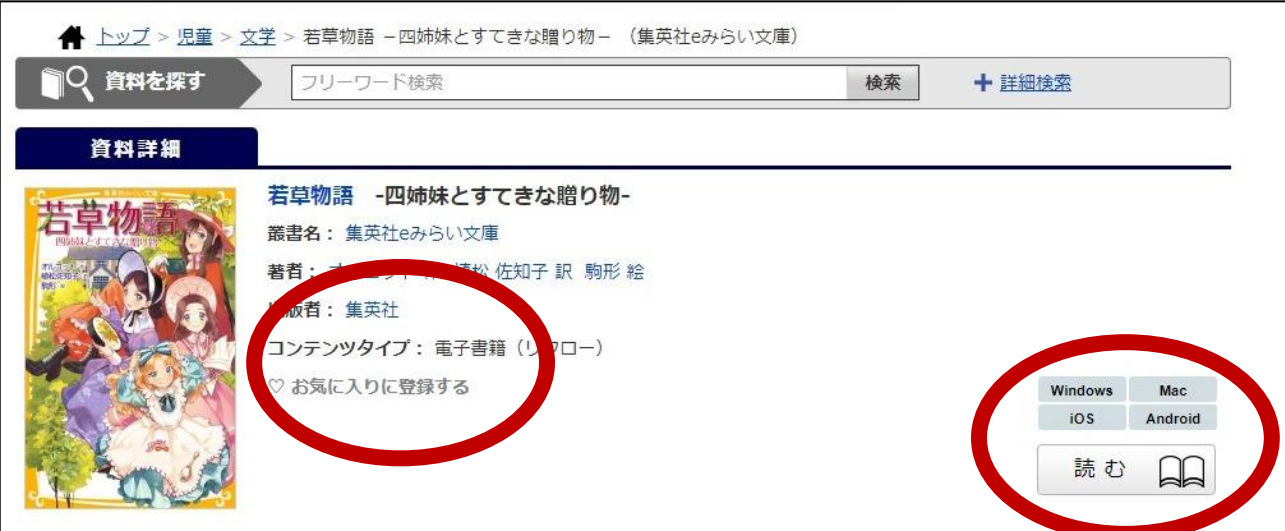

トップ お知らせ 新着資料 貸出ランキング 特集

5 「読み放題」の電子書籍を読む

① 電子書籍をえらぶ

② 「読む」ボタンを押す

インターネットに接続している時だけ利用できます。端末が「プライベートブラウズ」「シークレット」モードの時は表示されません。

今読んでいる本や、これから読みたい本は「お気に入り」に登録しておくと「マイページ」から探すことができるのでべんりです。

同じ本を、みんなでいっしょに読めるサービスです。順番待ち（予約）をする必要がありません。

6 電子書籍ビューアのつかいかた

「読む」ボタンを押すと電子書籍ビューアが開きます。

設定やメニューから、べんりな機能を
つかったり、表示の変更ができます。

ページの右上をクリックすると、
「しおり」機能がつかえる電子書籍があります。

※「読み放題」の本は、タブをとじると「しおり」は使えなくなります。

「読み放題」ではない電子書籍を利用する

※2025年8月21日からこのタイプの電子書籍が利用できるようになりました。