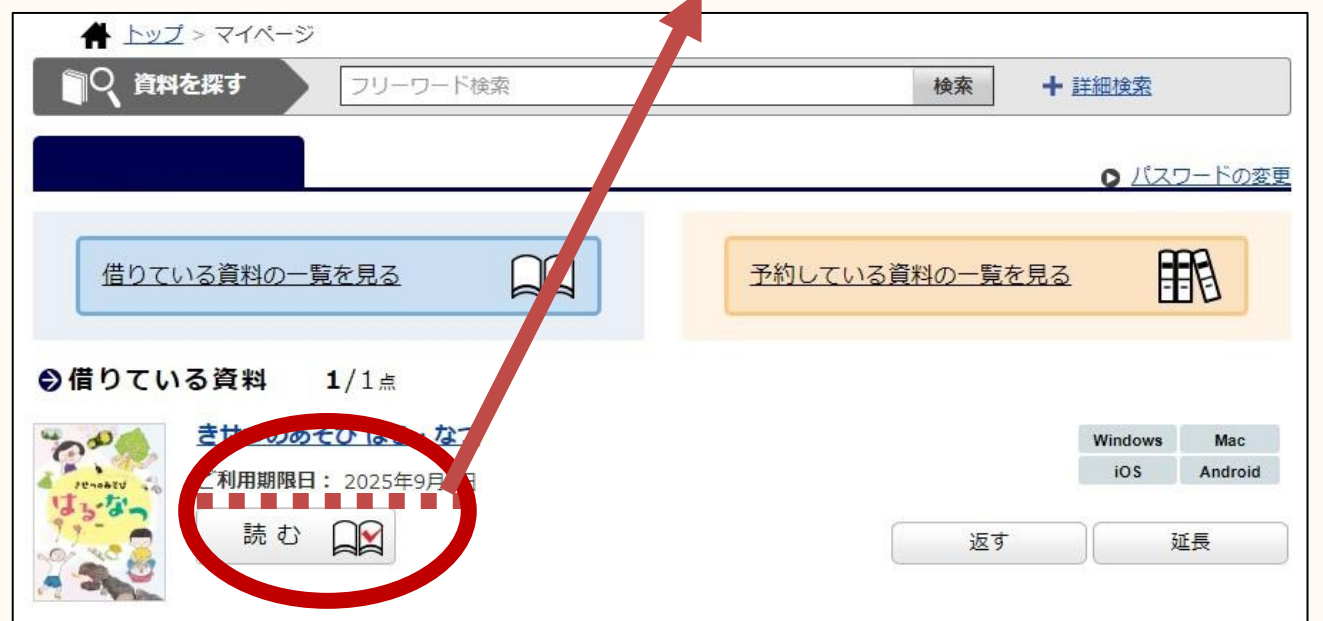

※利用期限をかくにんしよう