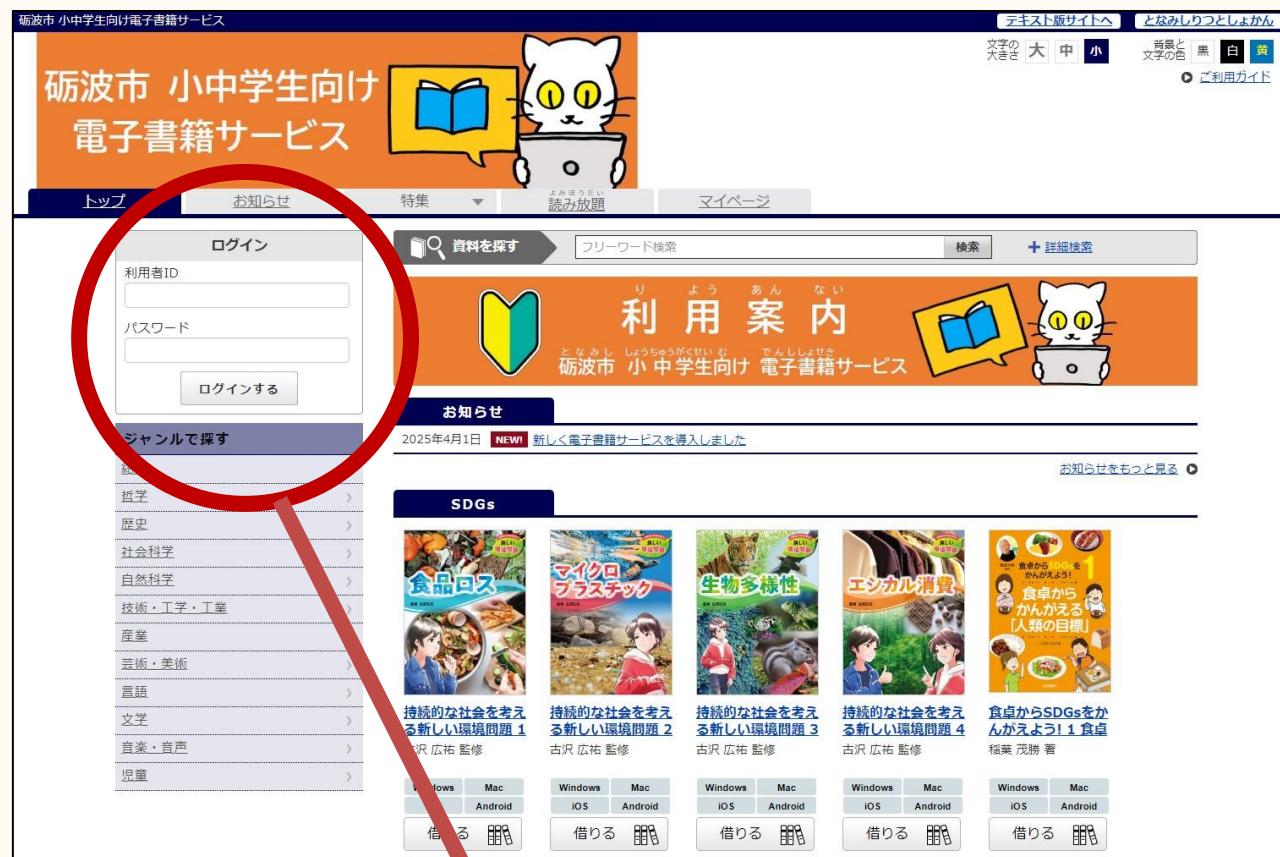

3 電子書籍サービスをつかってみよう

① QRコードを読み取る

<https://web.d-library.jp/tonami_city/>

② 利用者IDとパスワード
を入れてログインする。

❗ トップページのURLを
タブレットのホーム画面に入れておくとべんりです。