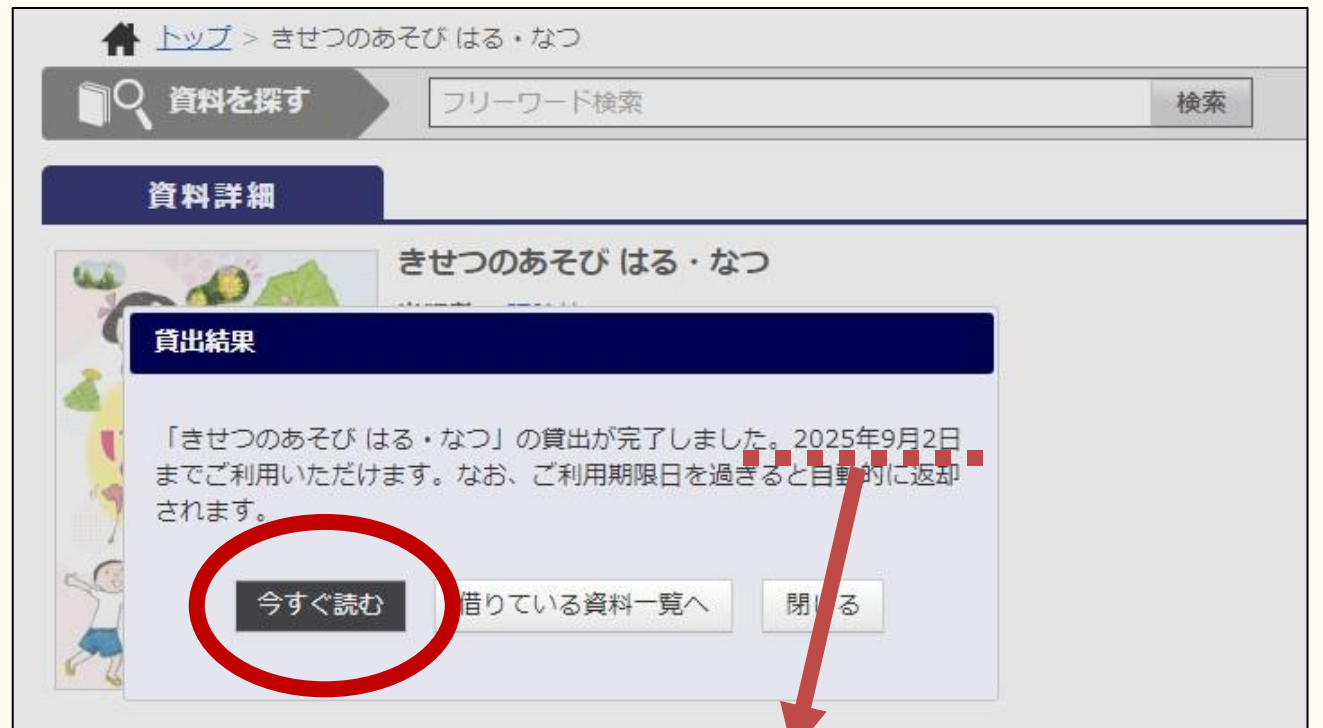

分類 : K407
 出版年月 : 2021.3
 ページ数 : 48p
 件名 : 観察 自然 遊戯

7-2 電子書籍を読む

① 「借りる」ボタンを押すと「今すぐ読む」ことができます。

② 「マイページ」の「借りている資料」から「読む」こともできます。

❗ インターネットに接続している時だけ利用できます。
端末が「プライベートブラウズ」「シークレット」モードの時は表示されません。

❗ 「マイページ」で「借りている資料」や利用期限、「予約している資料」をかくにんすることができます。