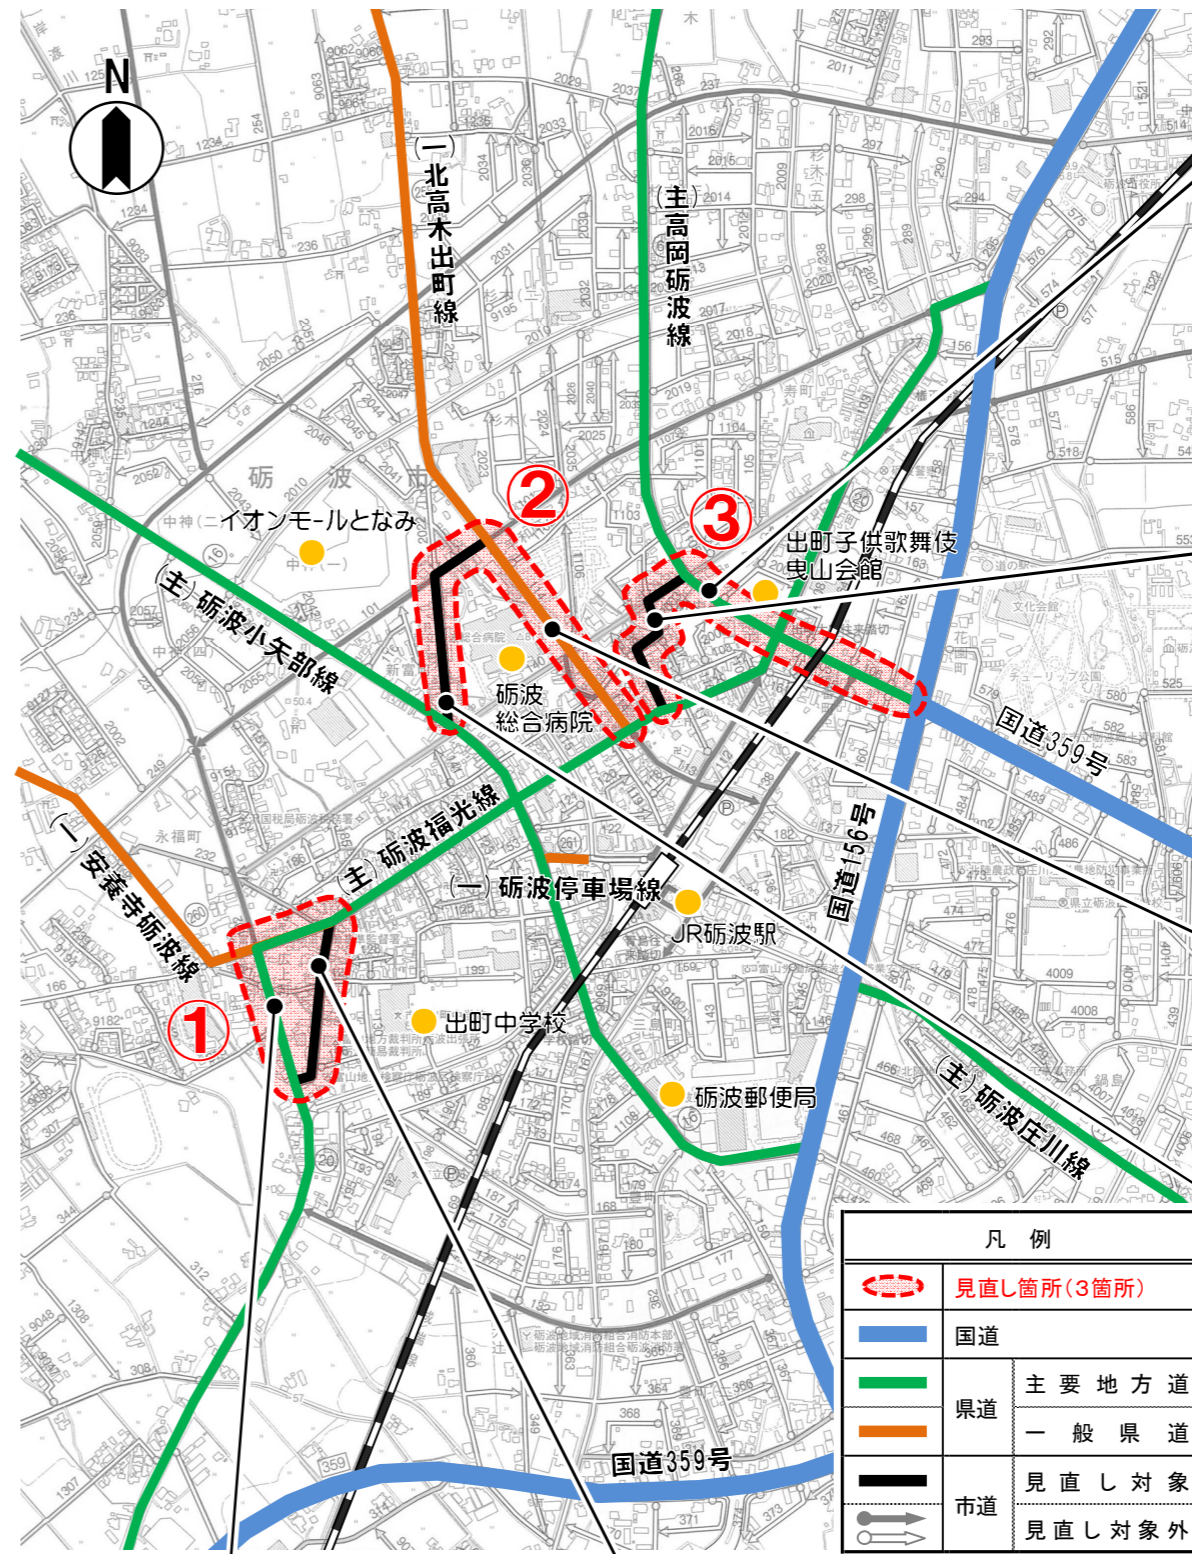

# 道路網の見直し概要図

見直し前

見直し後

(主) 高岡砺波線  
市から県へ管理移管

市道中央町広上町線  
県から市へ管理移管

(一) 北高木出町線  
市から県へ管理移管

市道新富町3号線  
県から市へ管理移管

(主) 砺波福光線  
市から県へ管理移管

市道広上町2号線  
県から市へ管理移管

下図は砺波市道路網図を使用するもの