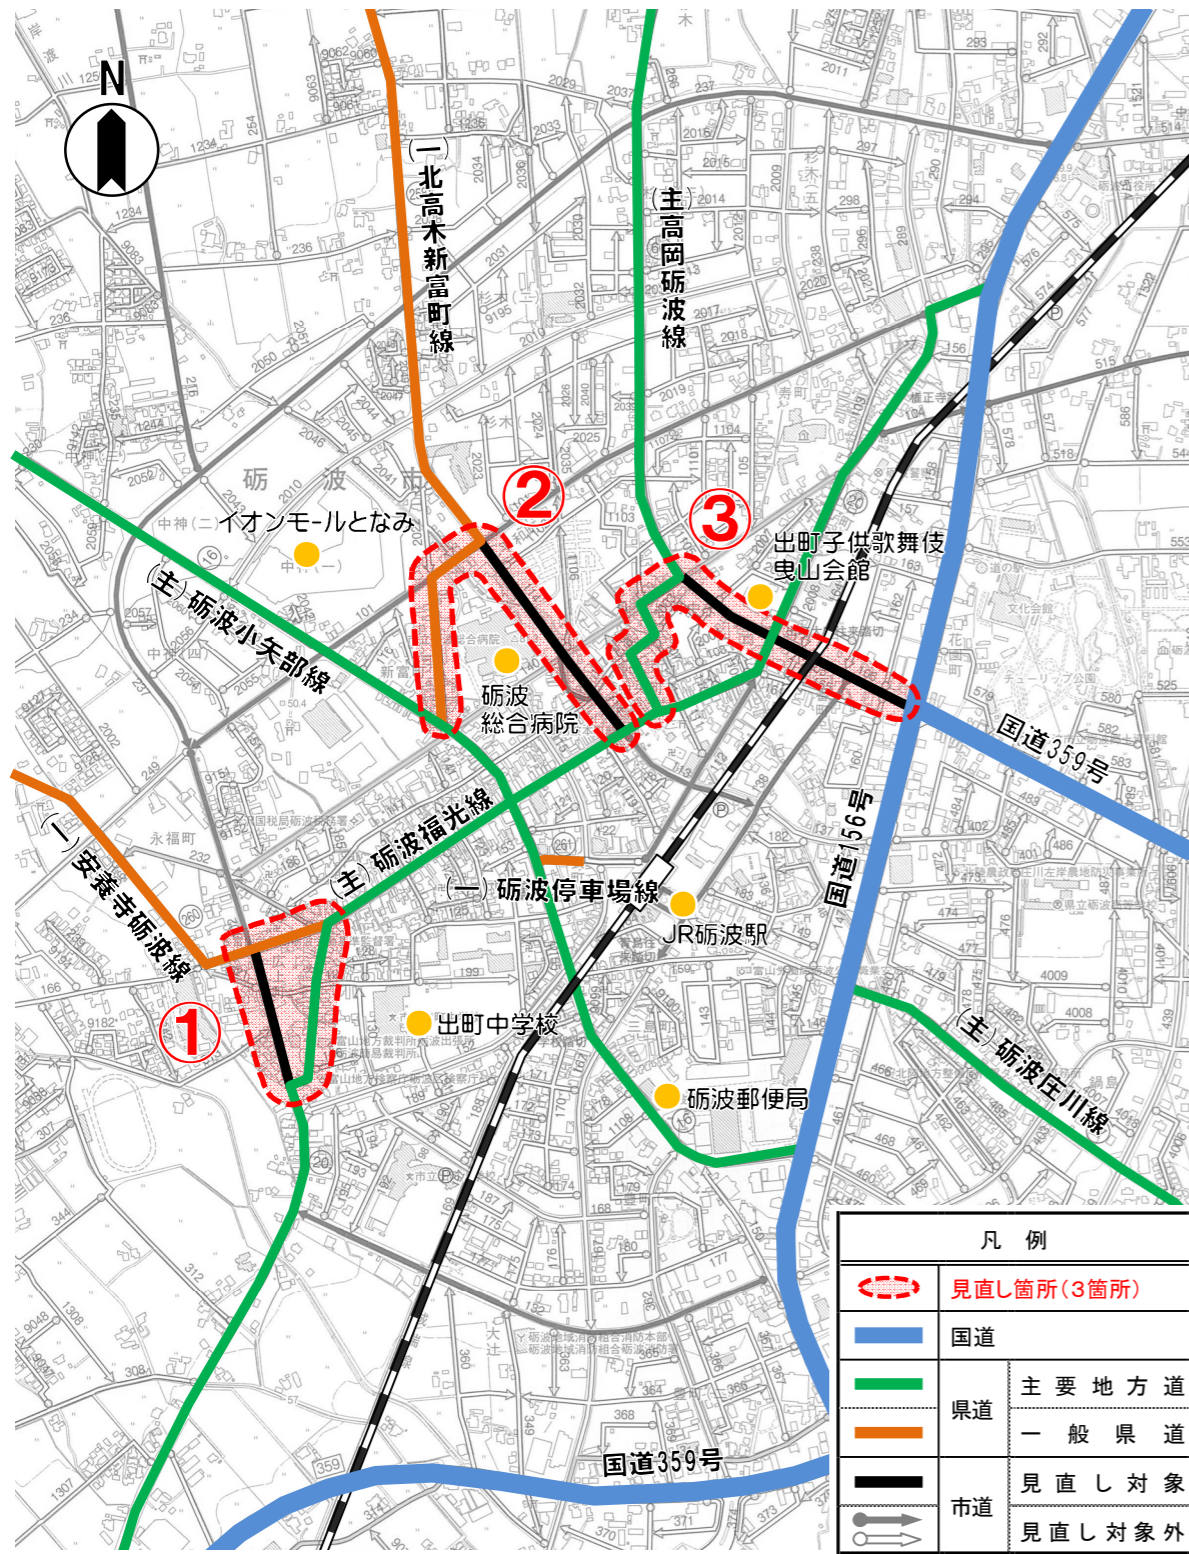

# 道路網の見直し概要図

見直し前

見直し後

(主) 高岡砺波線  
市から県へ管理移管

市道中央町広上町線  
県から市へ管理移管

(一) 北高木出町線  
市から県へ管理移管

市道新富町3号線  
県から市へ管理移管

(主) 砺波福光線  
市から県へ管理移管

市道広上町2号線  
県から市へ管理移管

下図は砺波市道路網図を使用するもの